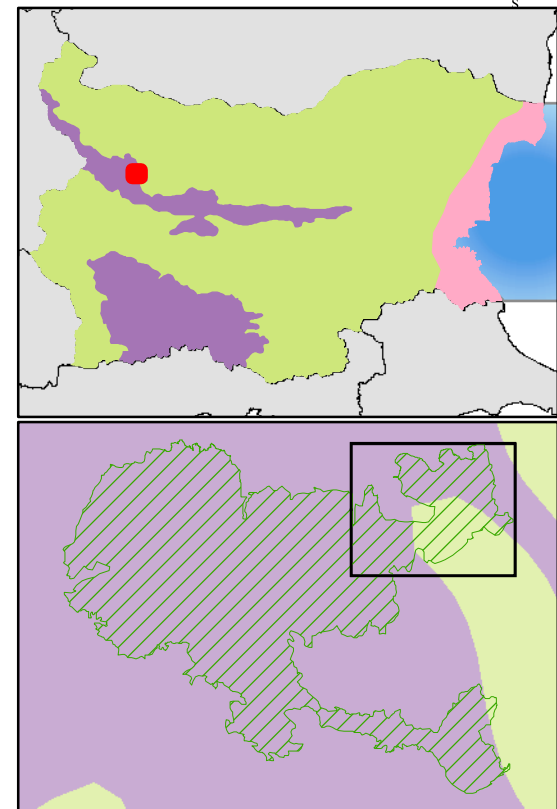

# Защитена зона BG0001042 „Искърски пролом - Ржана“

- Държавни граници (Съседни страни)
- Защитена зона
- Области
- Общини
- Землища
- Вид територия (Кадастрална карта)**
  - Урбанизирана
  - Територия на транспорта
  - Земеделска
  - Горска
  - Територия, заета от води и водни обекти
  - Нарушена
- Биогеографски райони**
  - Алпийски
  - Черноморски
  - Континентален

1:27,000