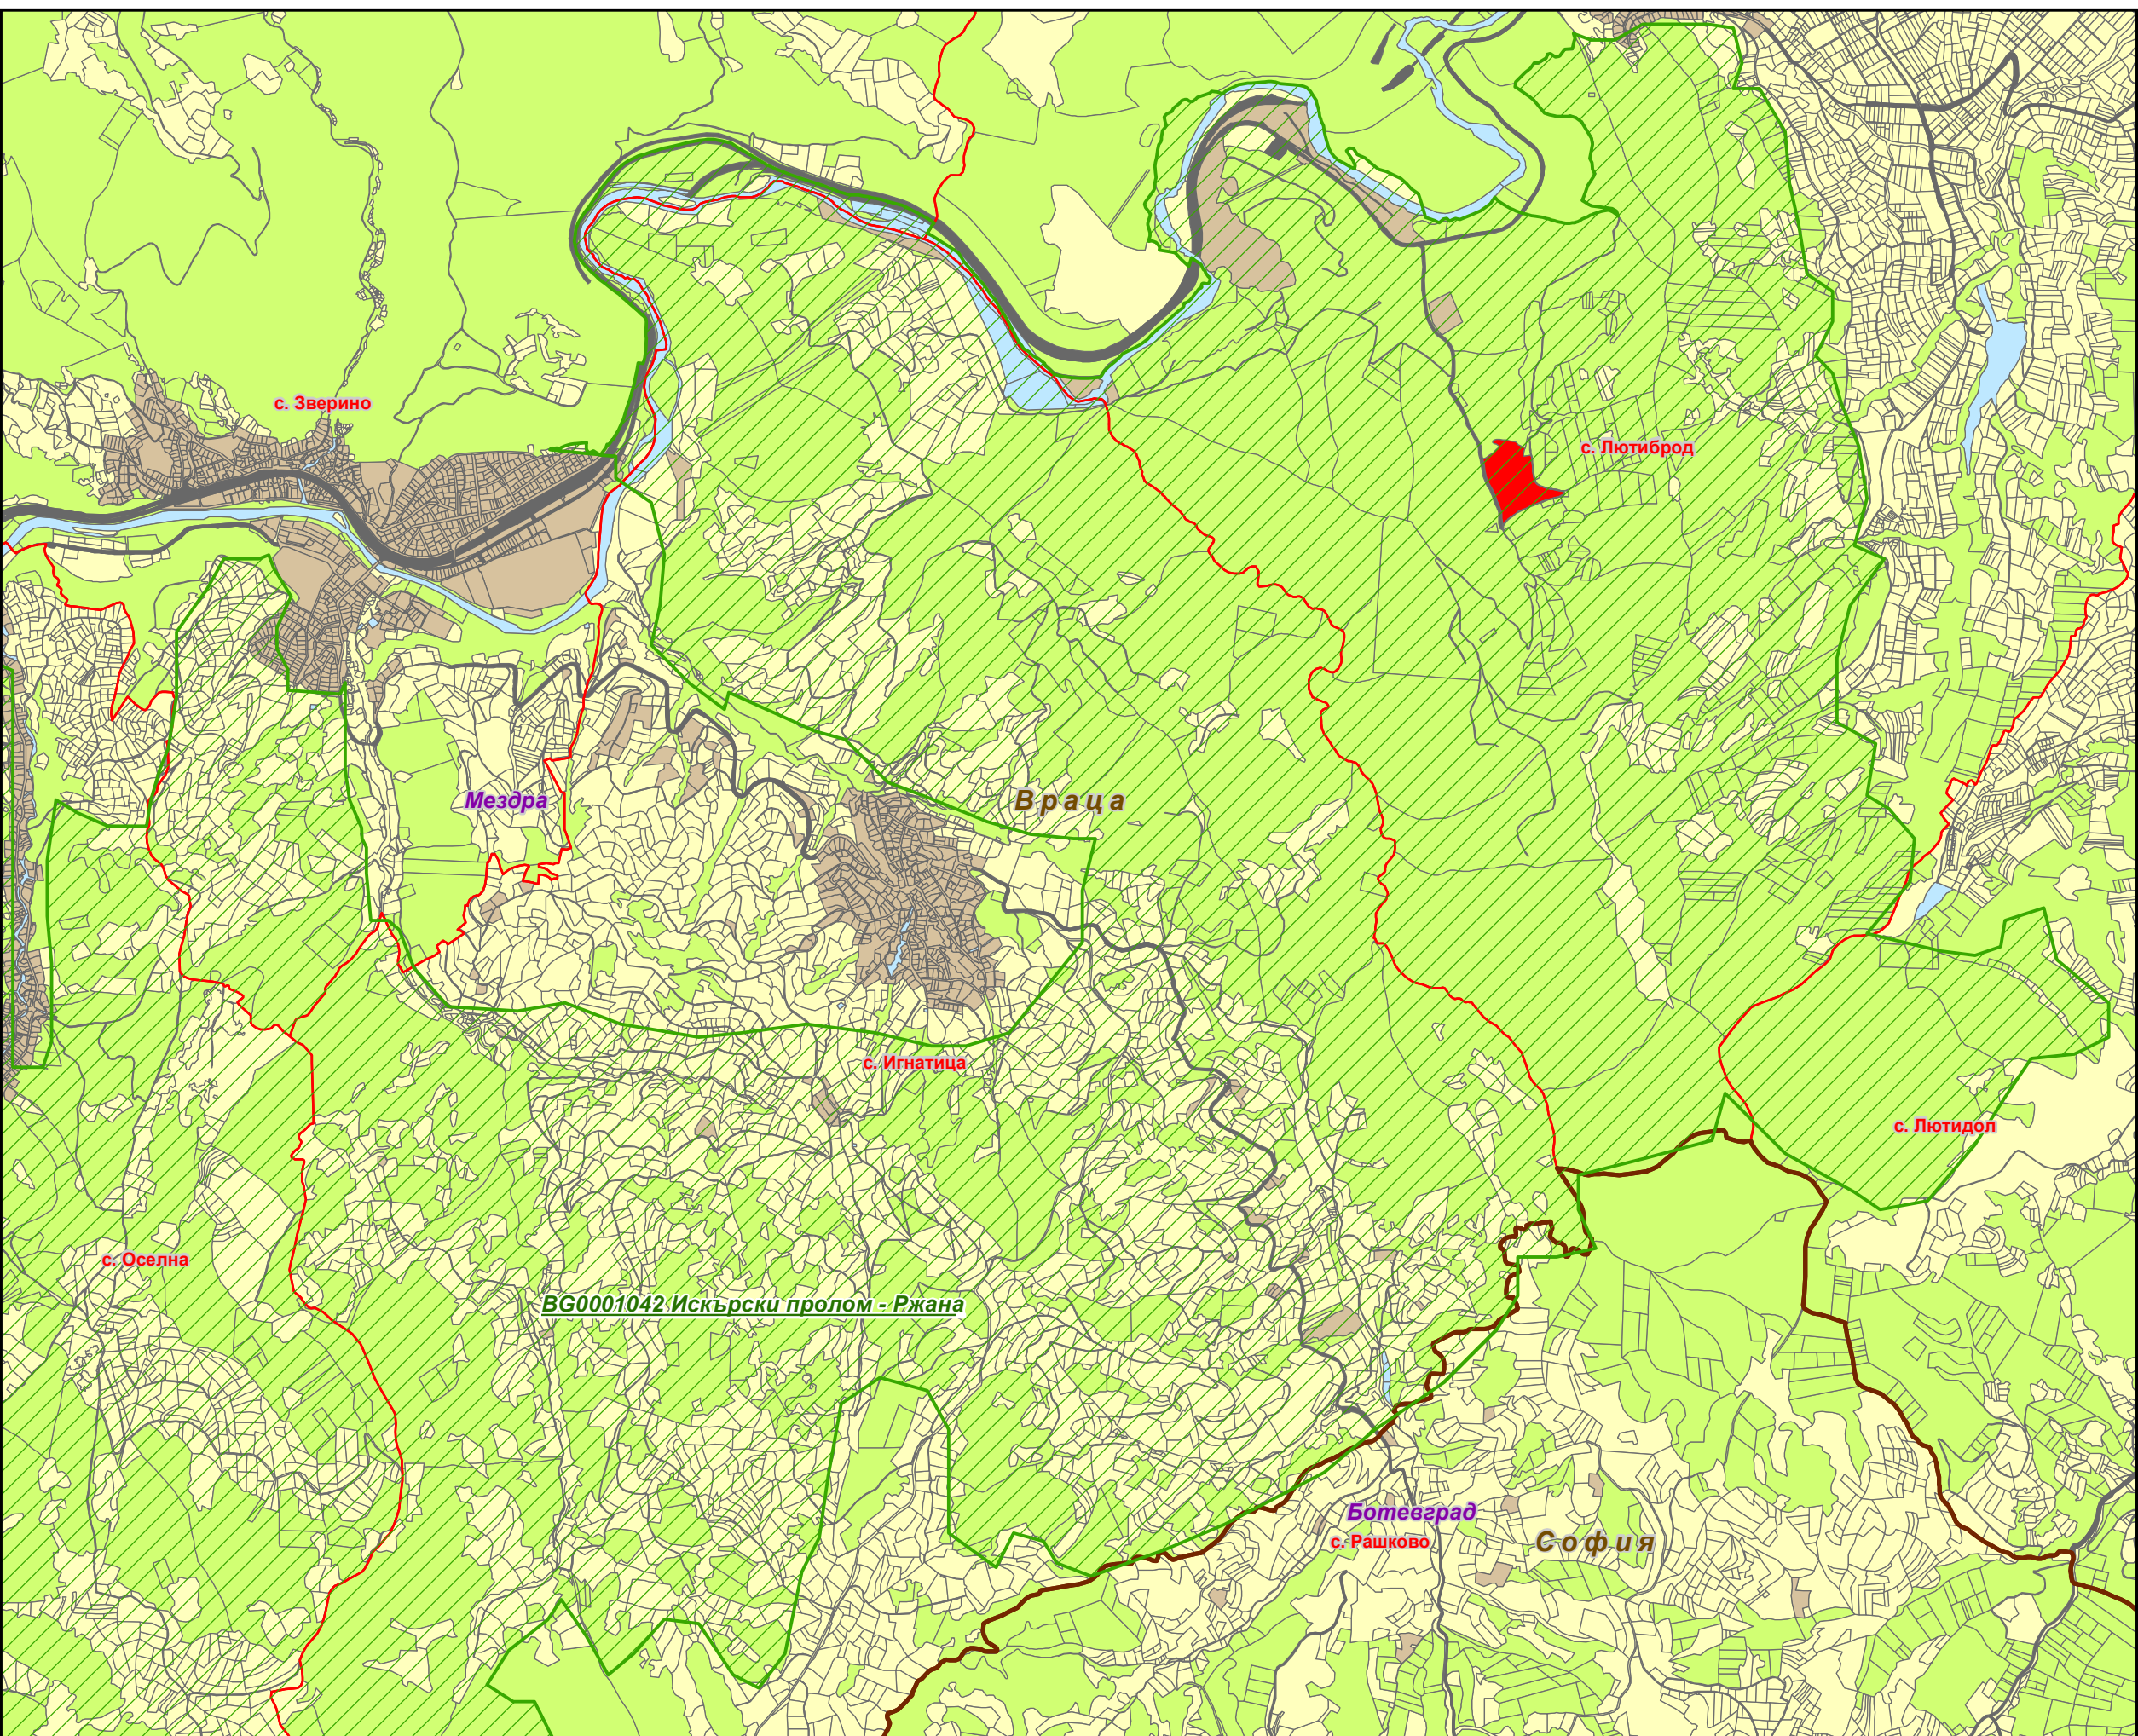

# Защитена зона BG0001042 „Искърски пролом - Ржана“

- Държавни граници (Съседни страни)
- Защитена зона
- Области
- Общини
- Землища
- Вид територия (Кадастрална карта)**
  - Урбанизирана
  - Територия на транспорта
  - Земеделска
  - Горска
  - Територия, заета от води и водни обекти
  - Нарушена
- Биогеографски райони**
  - Алпийски
  - Черноморски
  - Континентален

1:27,000