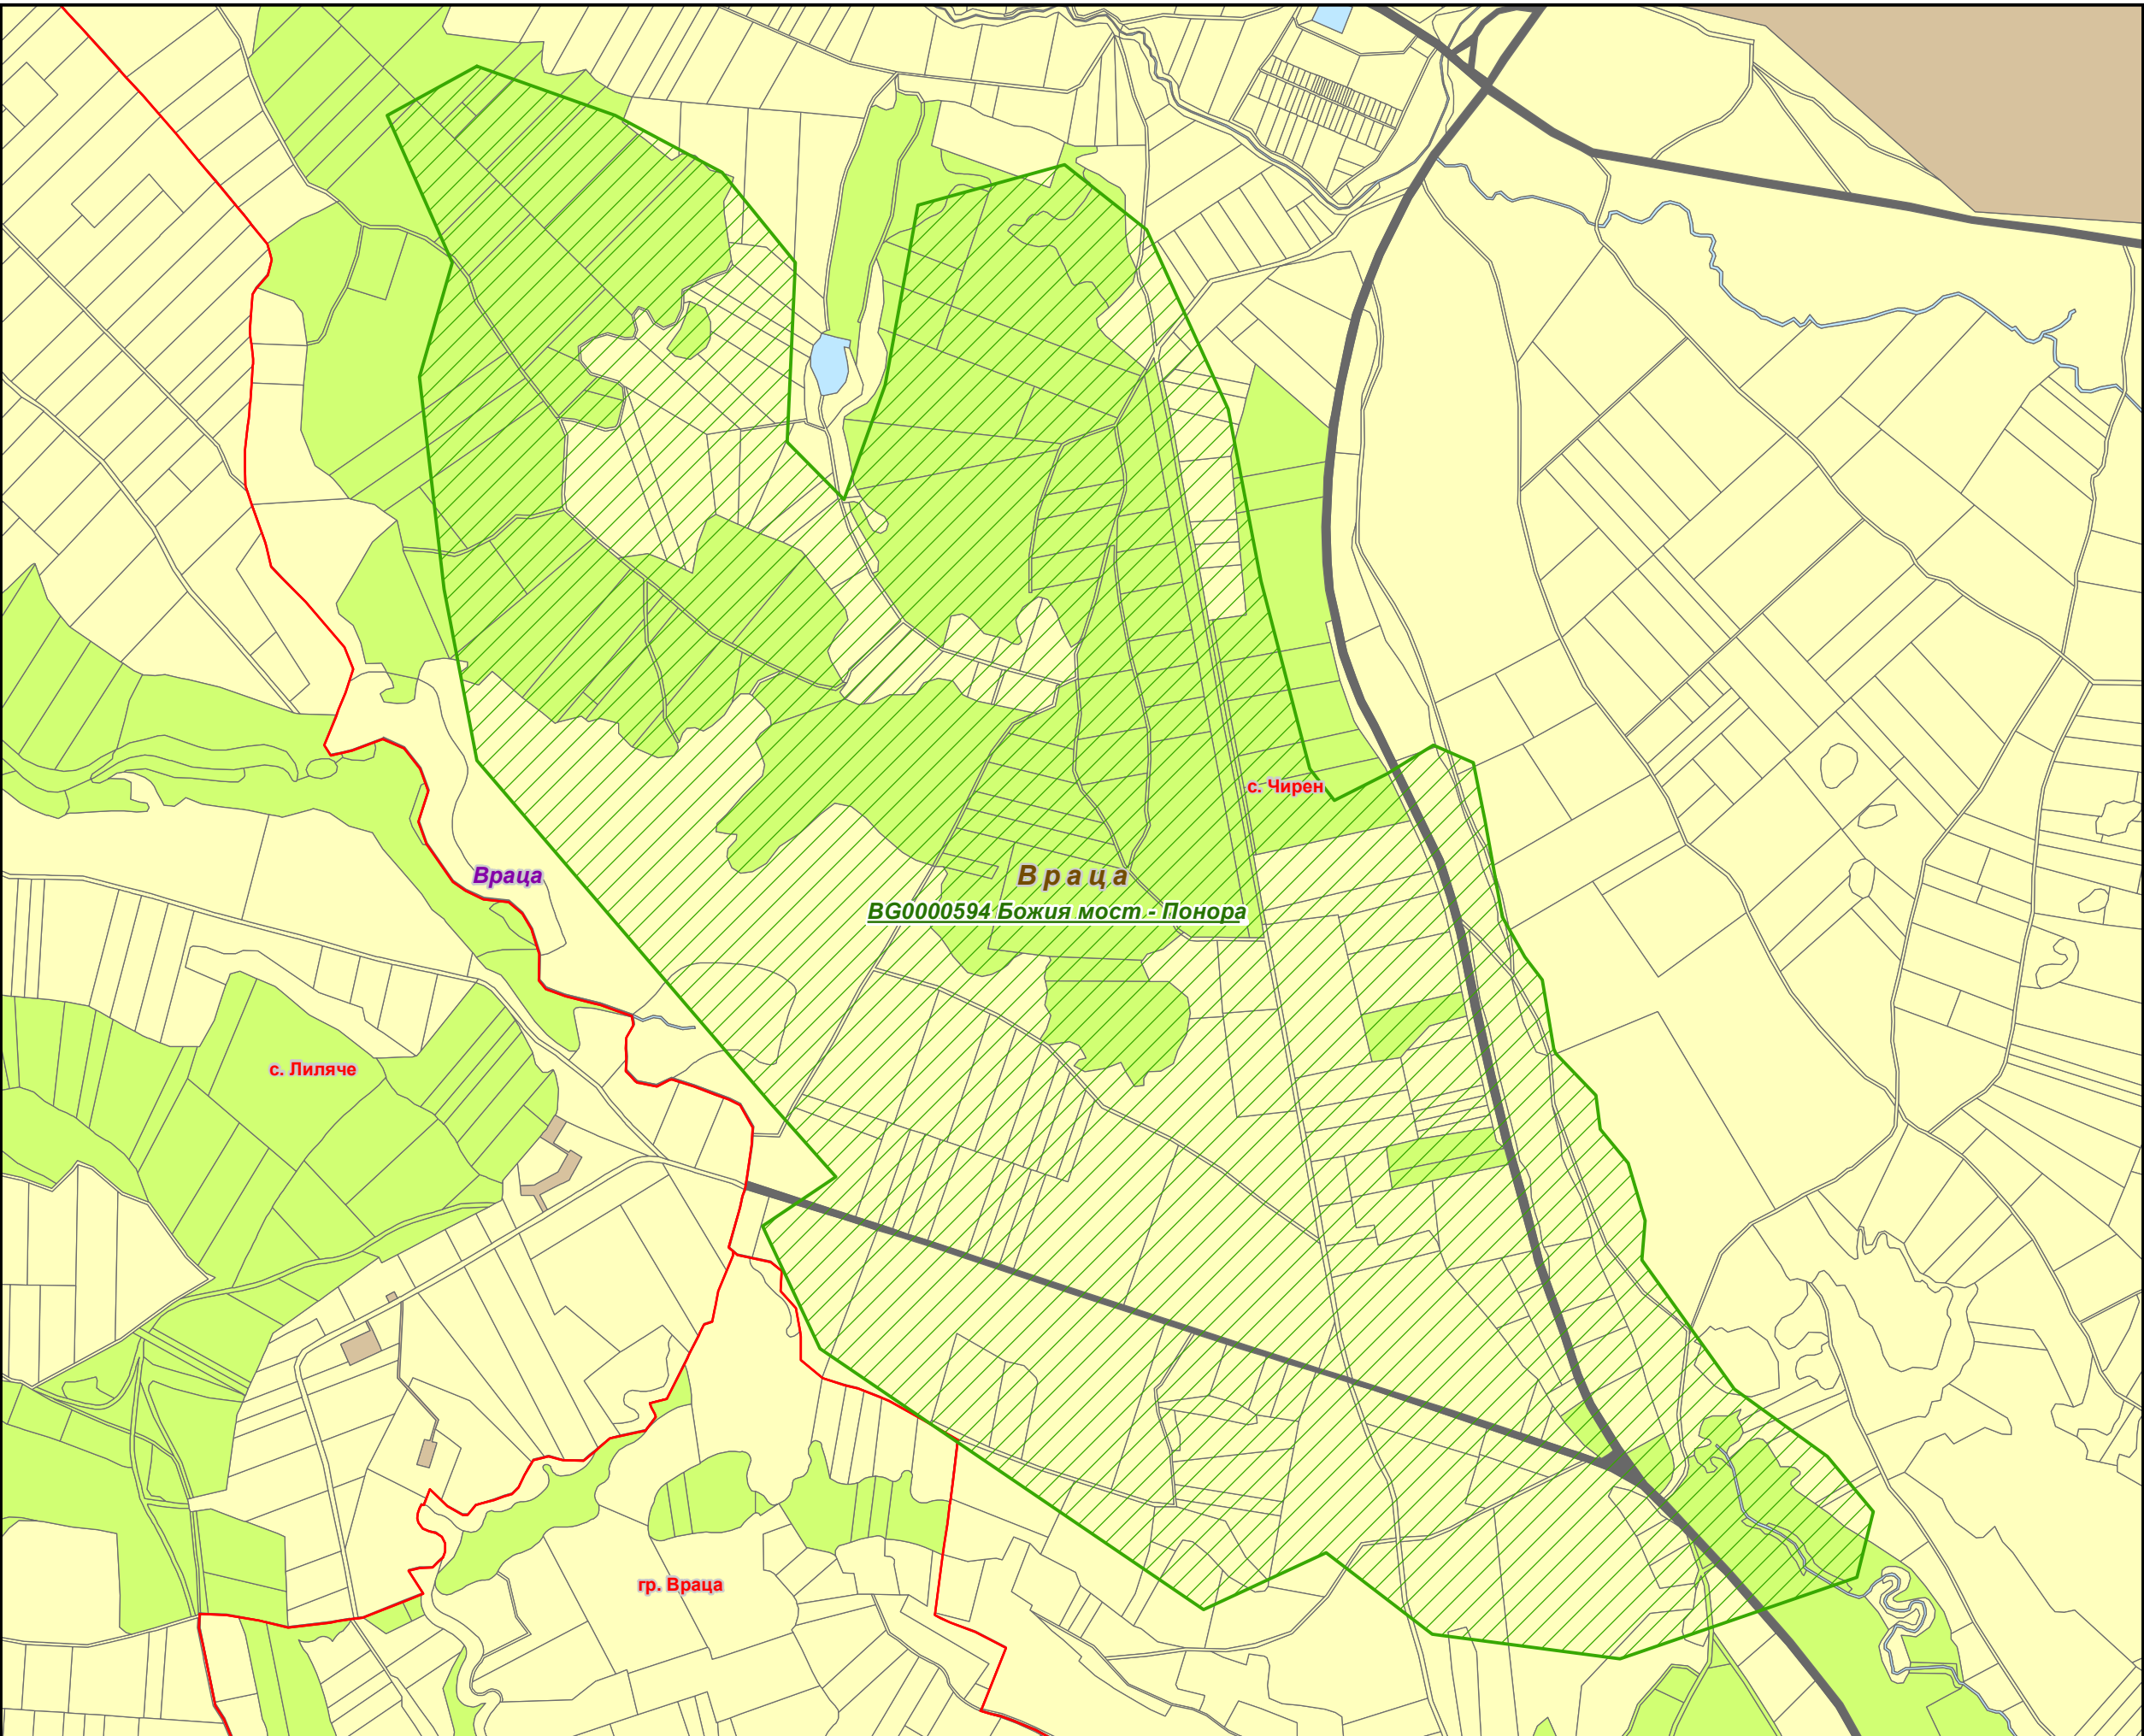

# Защитена зона BG0000594 „Божия мост - Понора“

- Държавни граници (Съседни)
- Защитена зона
- Области
- Общини
- Землища
- Вид територия (Кадастрална)**
- Урбанизирана
- Територия на
- Земеделска
- Горска
- Територия, заета от води и водни
- Биогеографски**
- Алпийски
- Черноморски
- Континентален

1:9,000