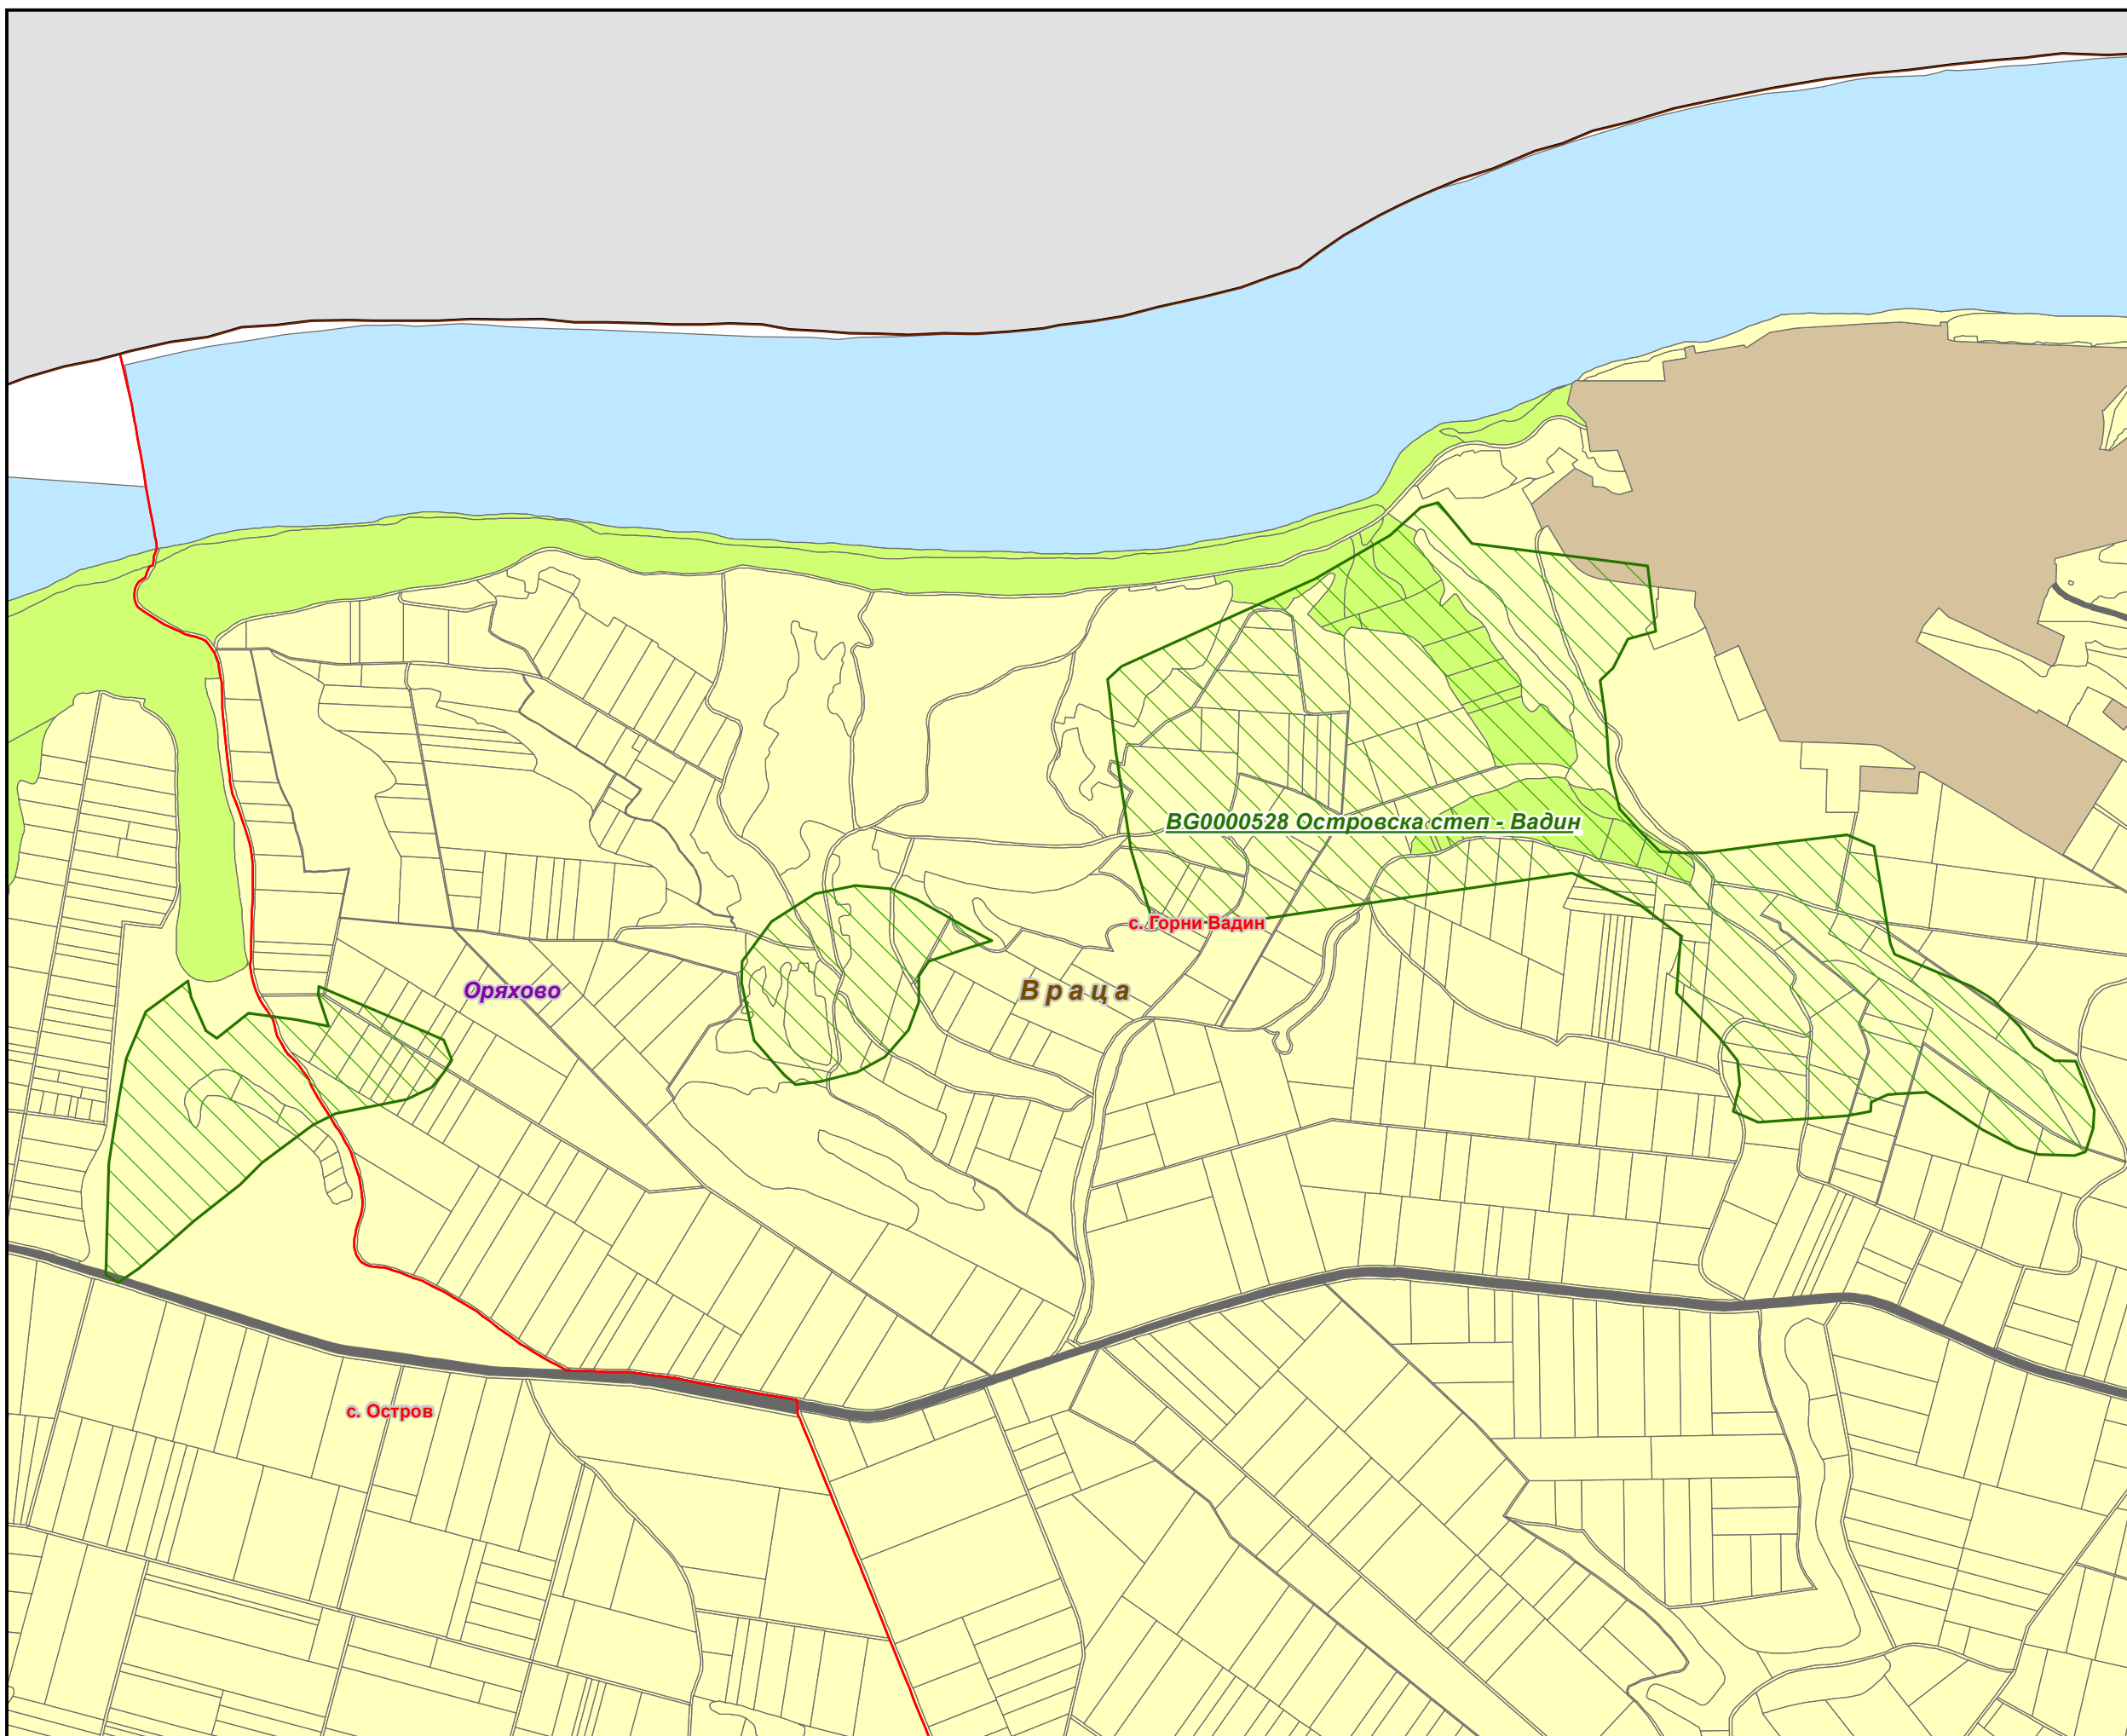

Защитена зона BG0000528 „Островска степ - Вадин“

- Държавни граници (Съседни страни)
- Защитена зона
- Области
- Общини
- Землища
- Вид територия (Кадастрална карта)**
- Урбанизирана
- Територия на транспорта
- Земеделска
- Горска
- Територия, заета от води и водни обекти
- Биогеографски райони**
- Алпийски
- Черноморски
- Континентален

1:12,000