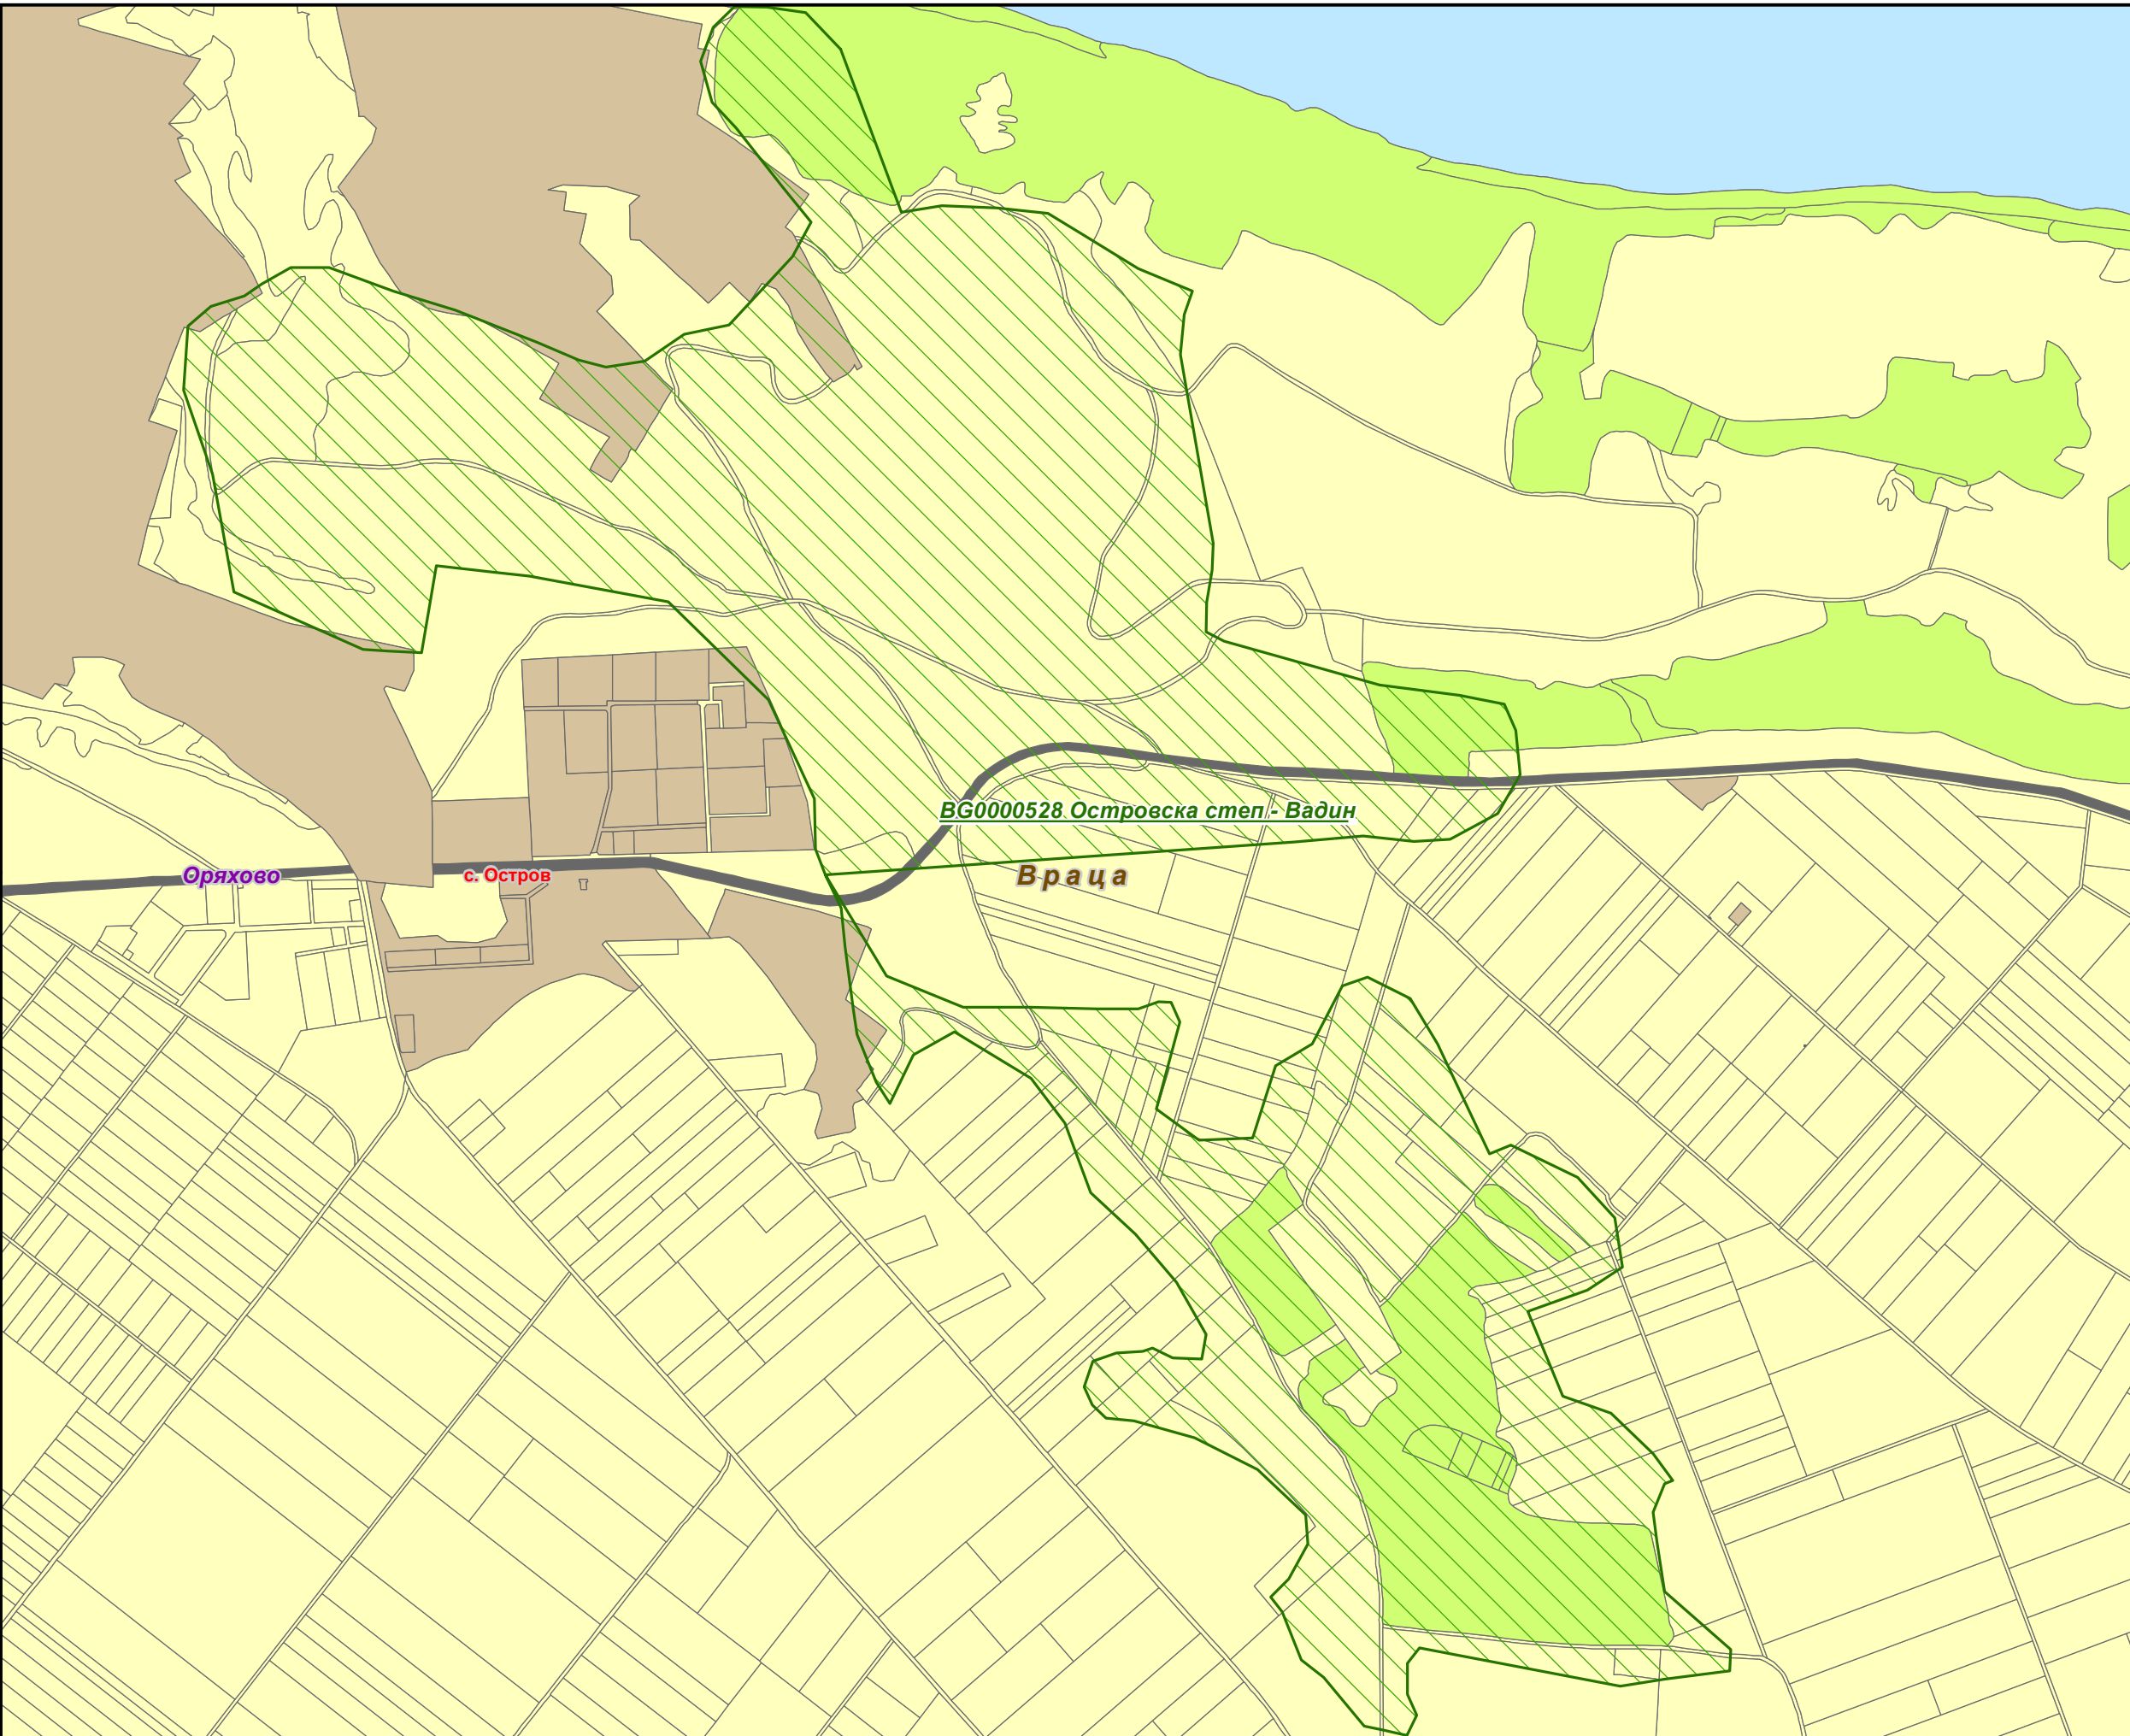

Защитена зона BG0000528 „Островска степ - Вадин“

- Държавни граници (Съседни страни)
- Защитена зона
- Области
- Общини
- Землища
- Вид територия (Кадастрална карта)**
- Урбанизирана
- Територия на транспорта
- Земеделска
- Горска
- Територия, зета от води и водни обекти
- Биогеографски райони**
- Алпийски
- Черноморски
- Континентален