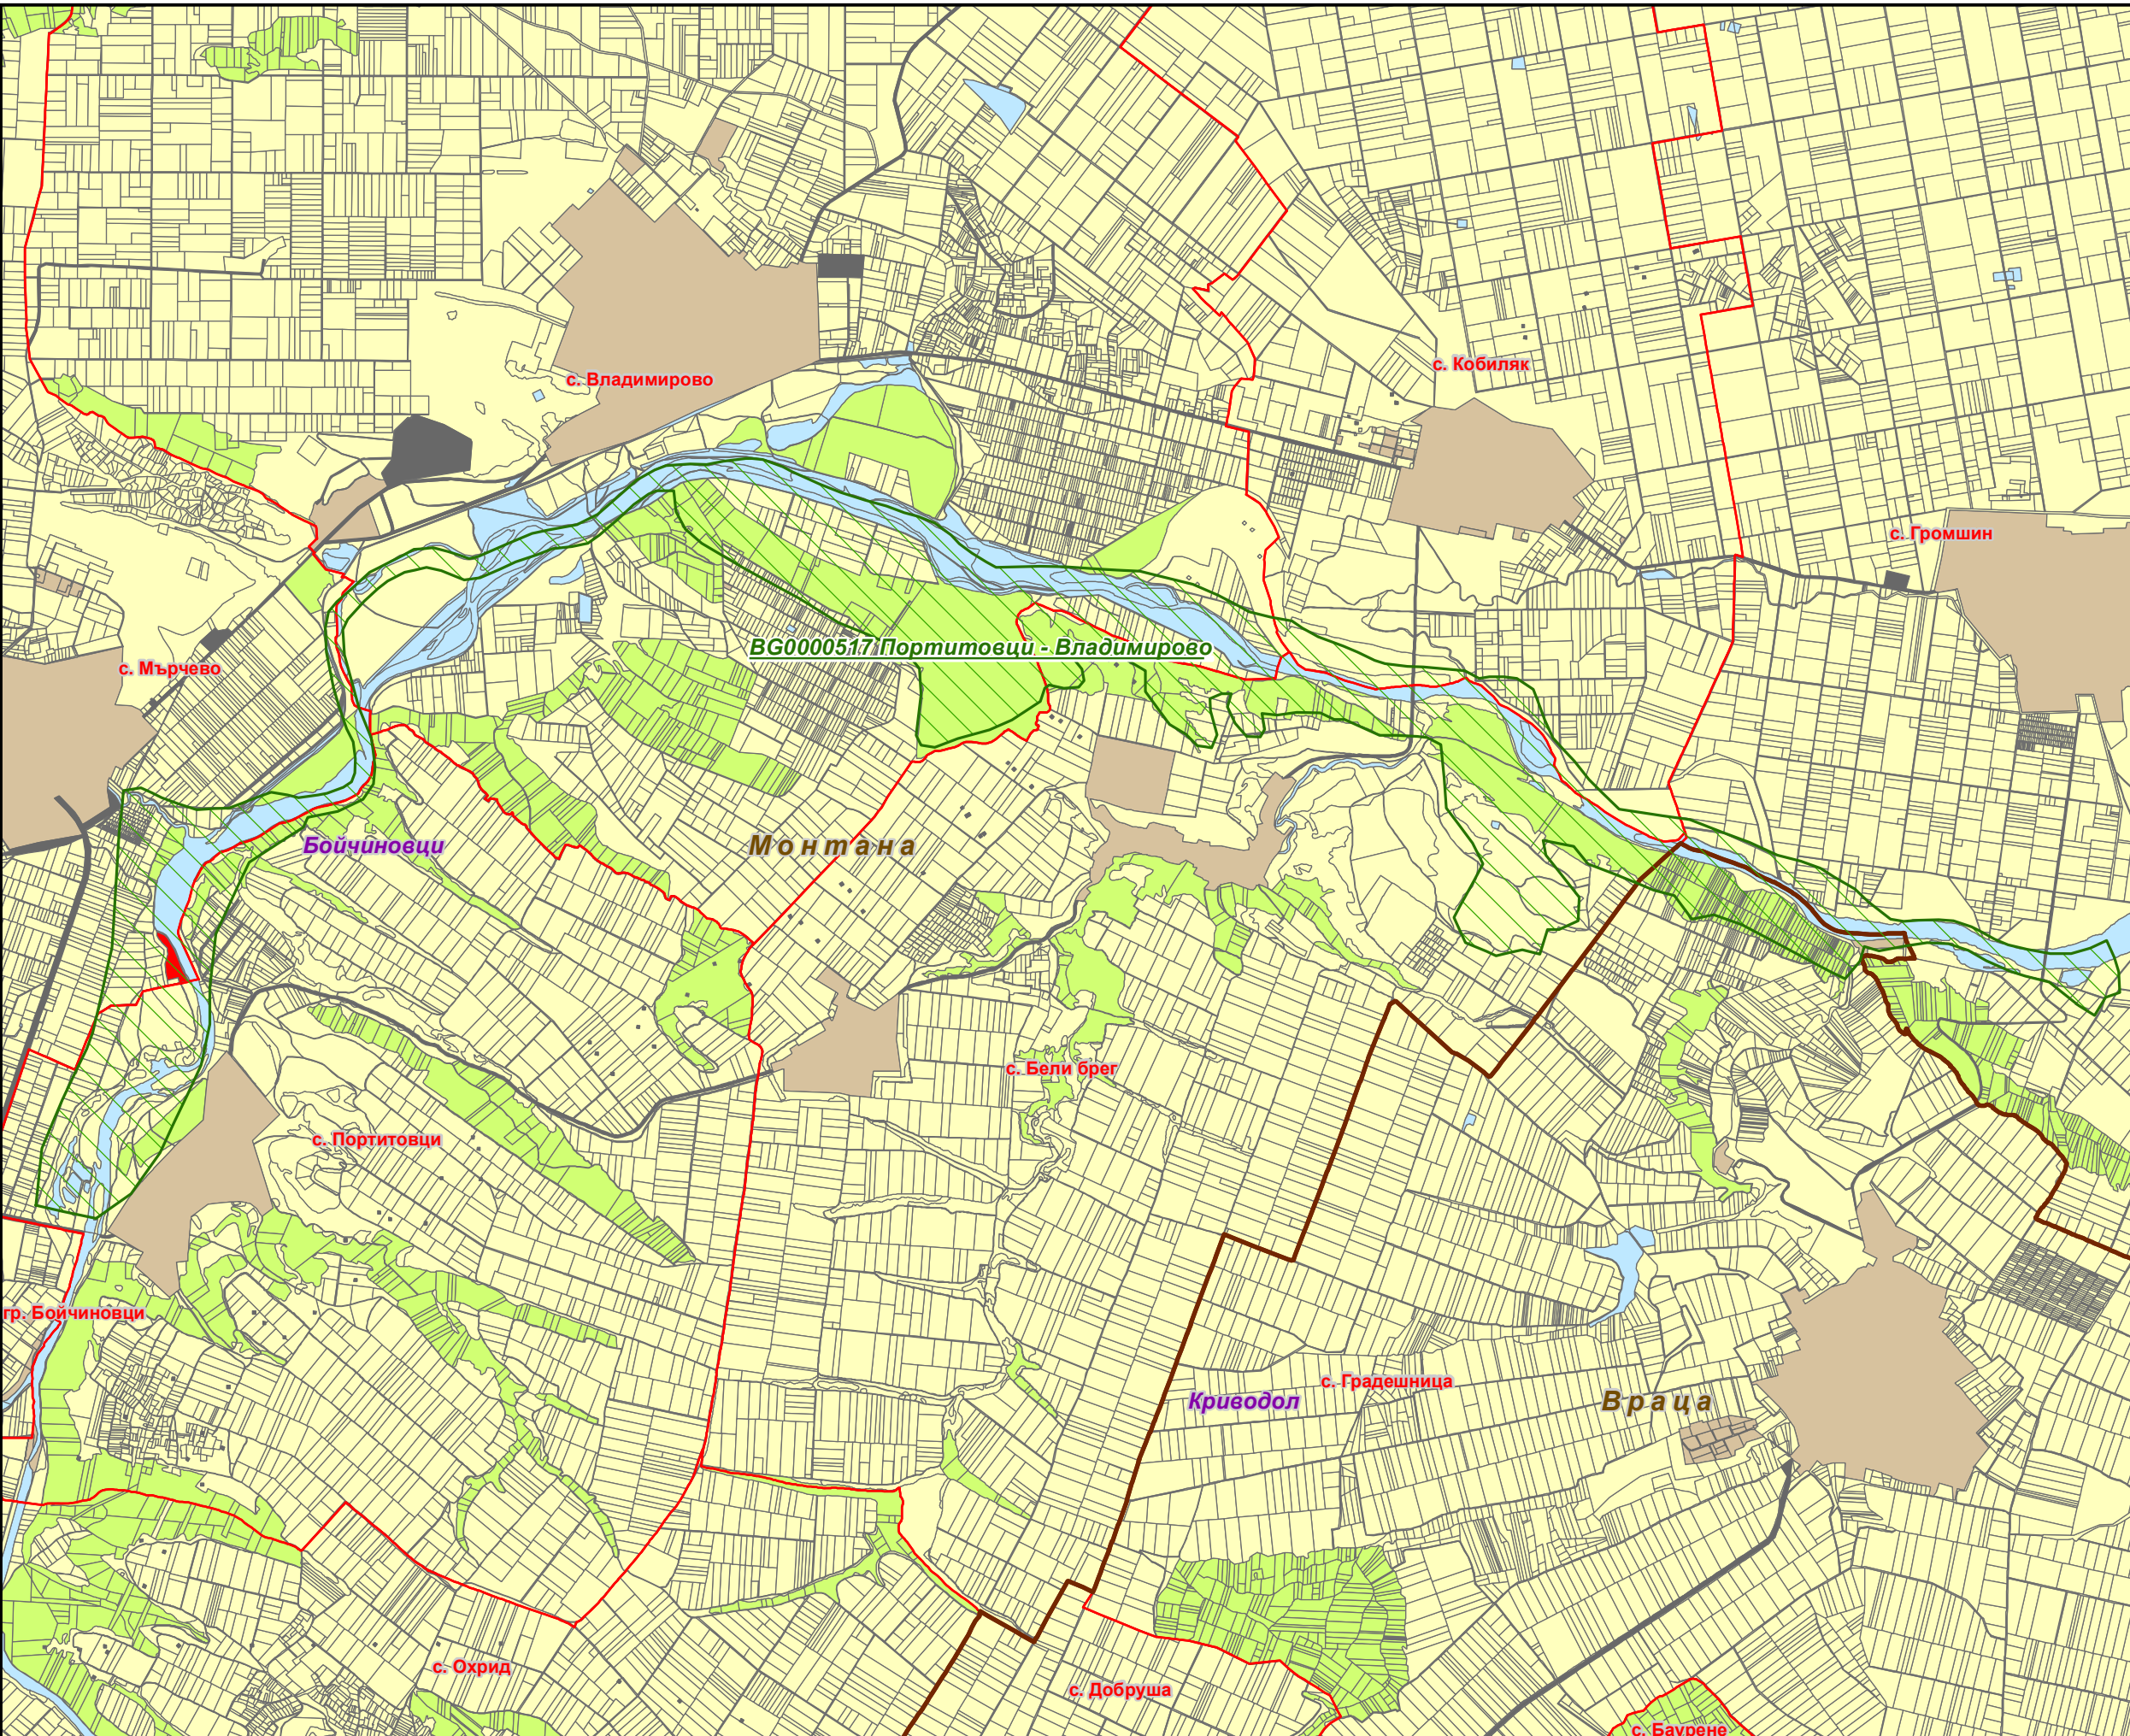

Защитена зона BG0000517 „Портитовци - Владимирово“

- Държавни граници (Съседни страни)
- Защитена зона
- Области
- Общини
- Землища
- Вид територия (Кадастрална карта)**
- Урбанизирана
- Територия на транспорта
- Земеделска
- Горска
- Територия, заета от води и водни обекти
- Нарушена
- Биогеографски райони**
- Алпийски
- Черноморски
- Континентален

1:36,000