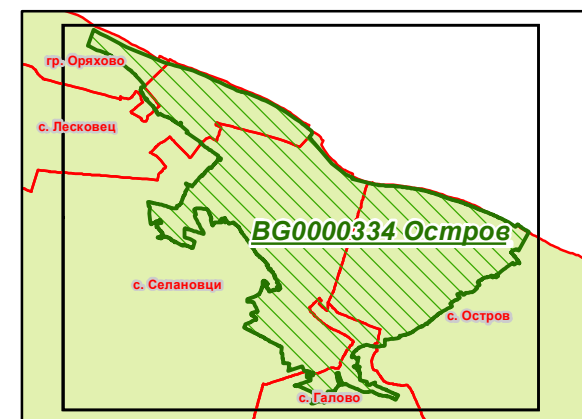

Защитена зона BG0000334 "Остров"

- Землища
 - Общини
 - Области
 - Защитена зона
- Вид територия (Кадастрална)**
- Урбанизирана
 - Територия на транспорта
 - Земеделска
 - Горска
 - Територия, заета от води и водни
- Биогеографски райони**
- Алпийски
 - Черноморски
 - Континентален

1:38,000