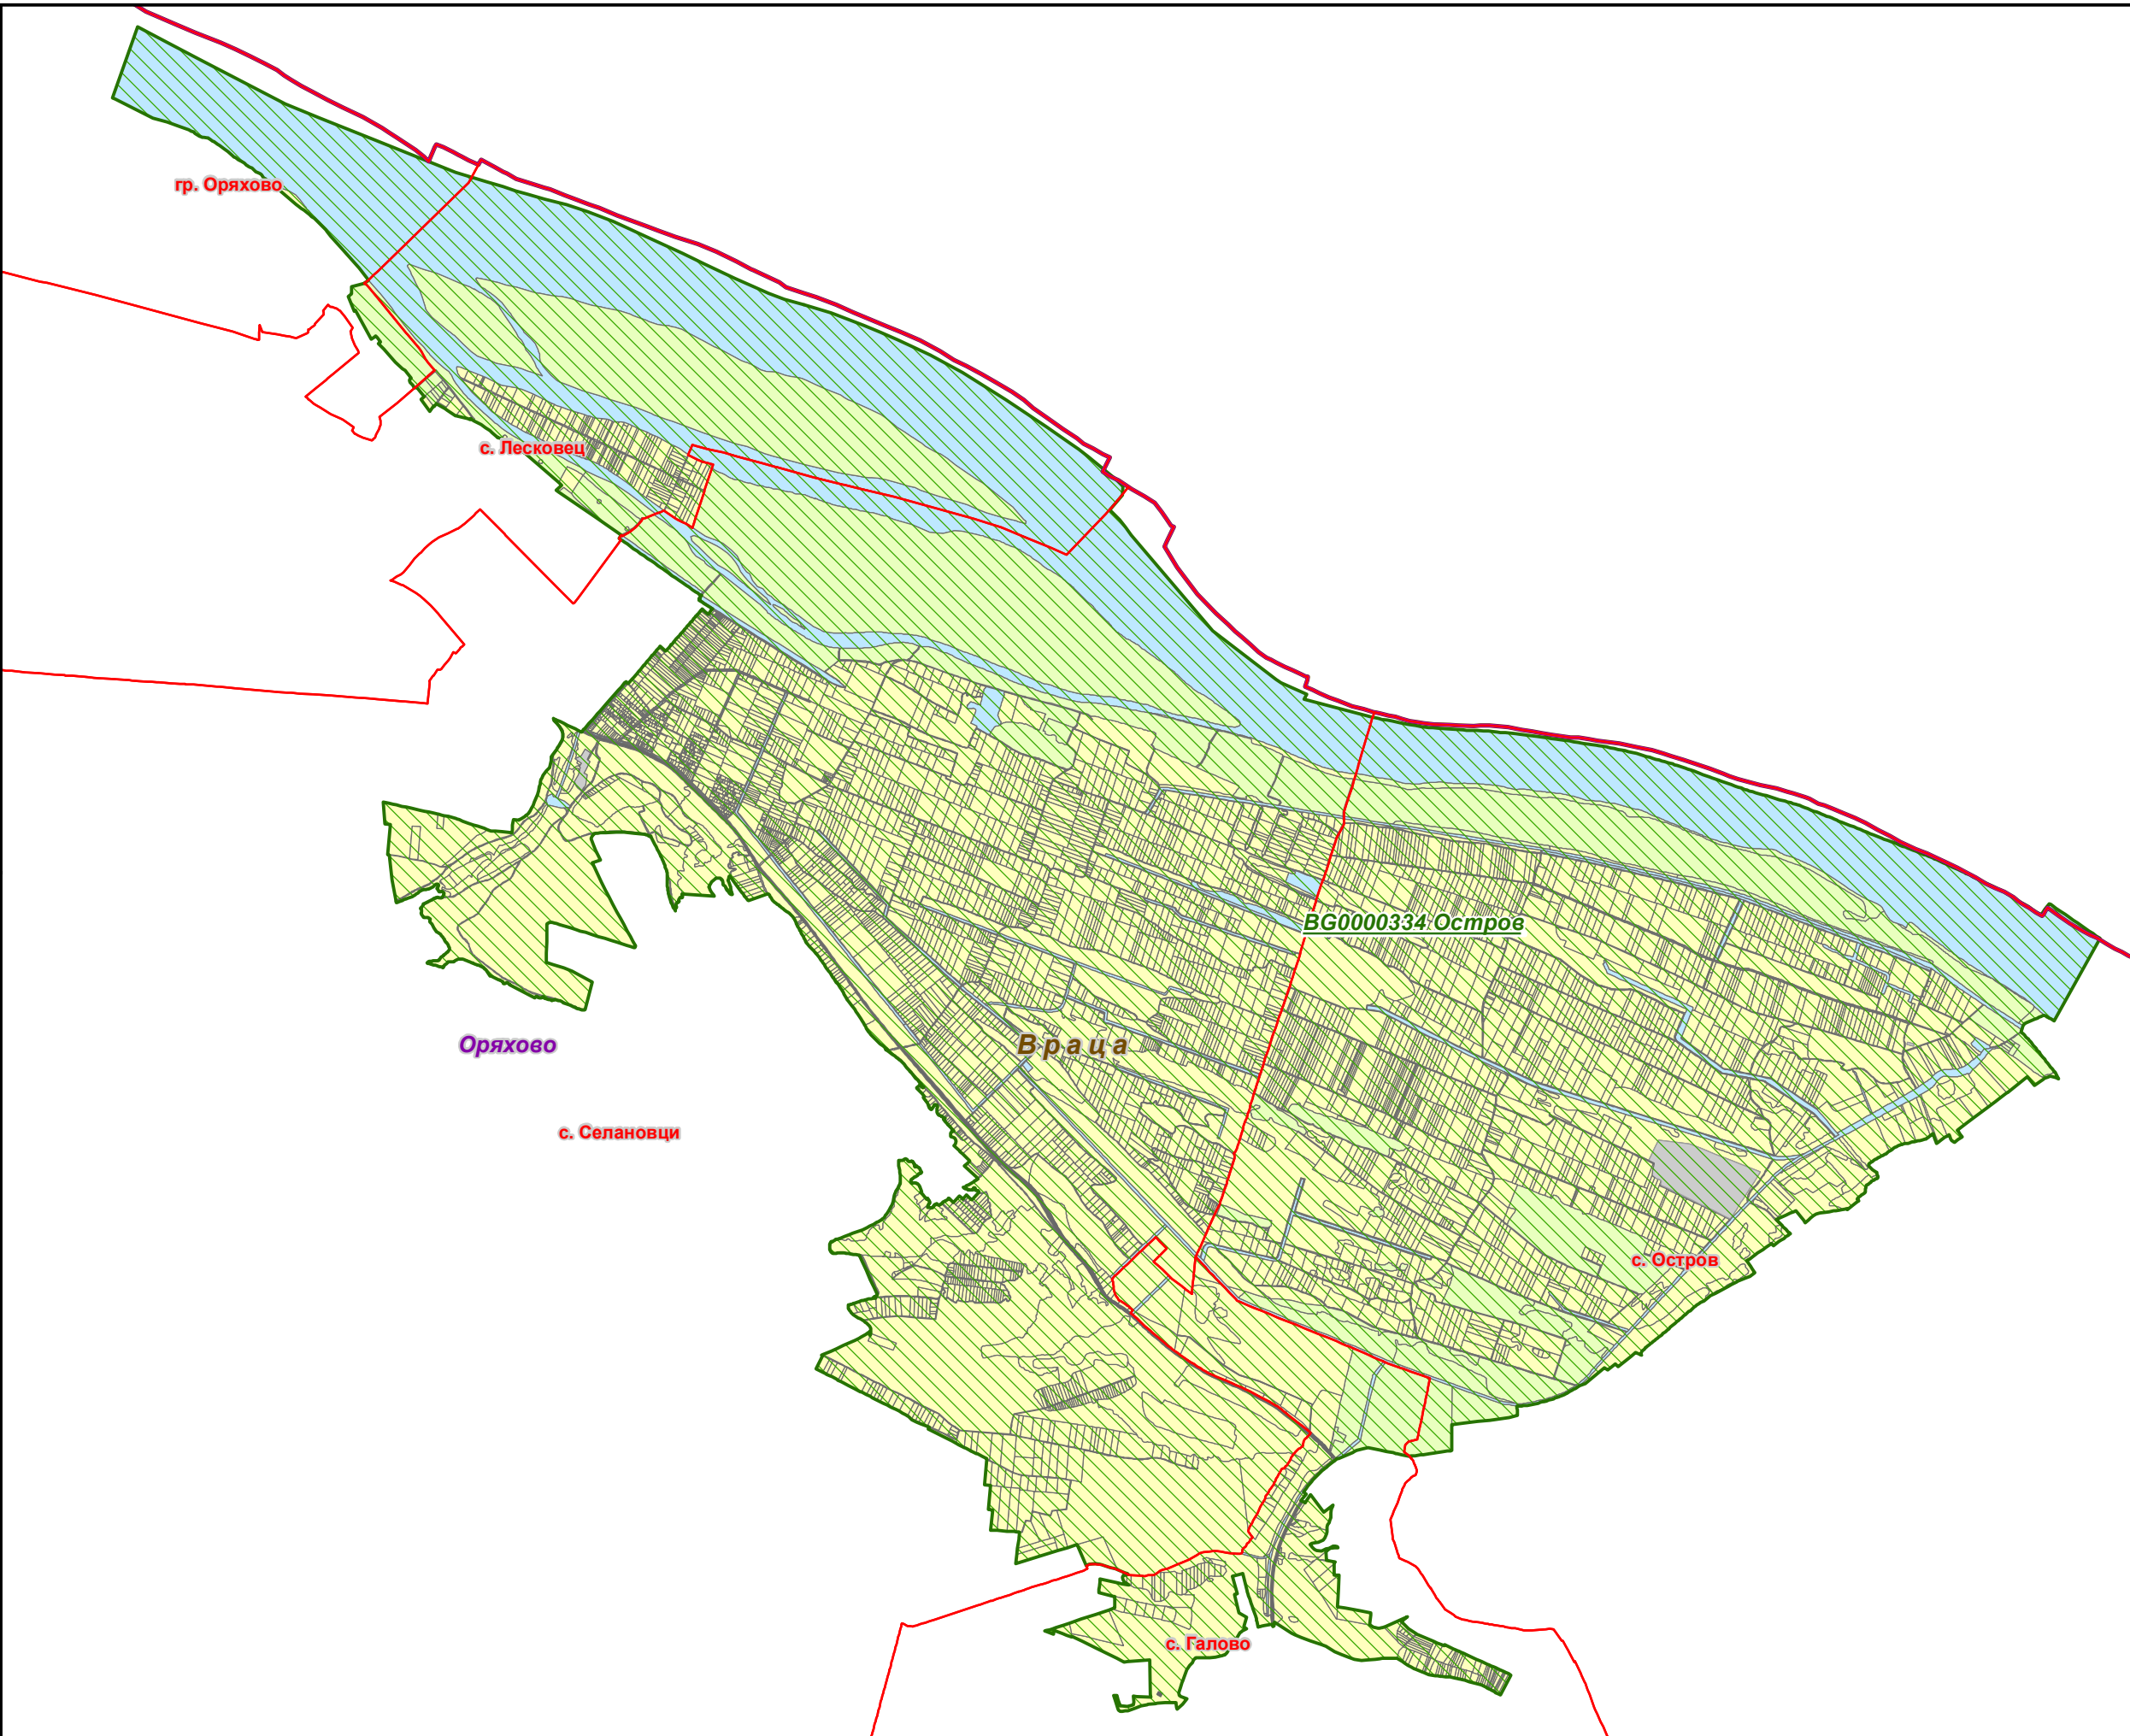

Защитена зона BG0000334 "Остров"

- Землища
 - Общини
 - Области
 - Защитена зона
- Вид територия (Кадастрална)**
- Урбанизирана
 - Територия на транспорта
 - Земеделска
 - Горска
 - Територия, заета от води и водни
- Биогеографски райони**
- Алпийски
 - Черноморски
 - Континентален

1:38,000