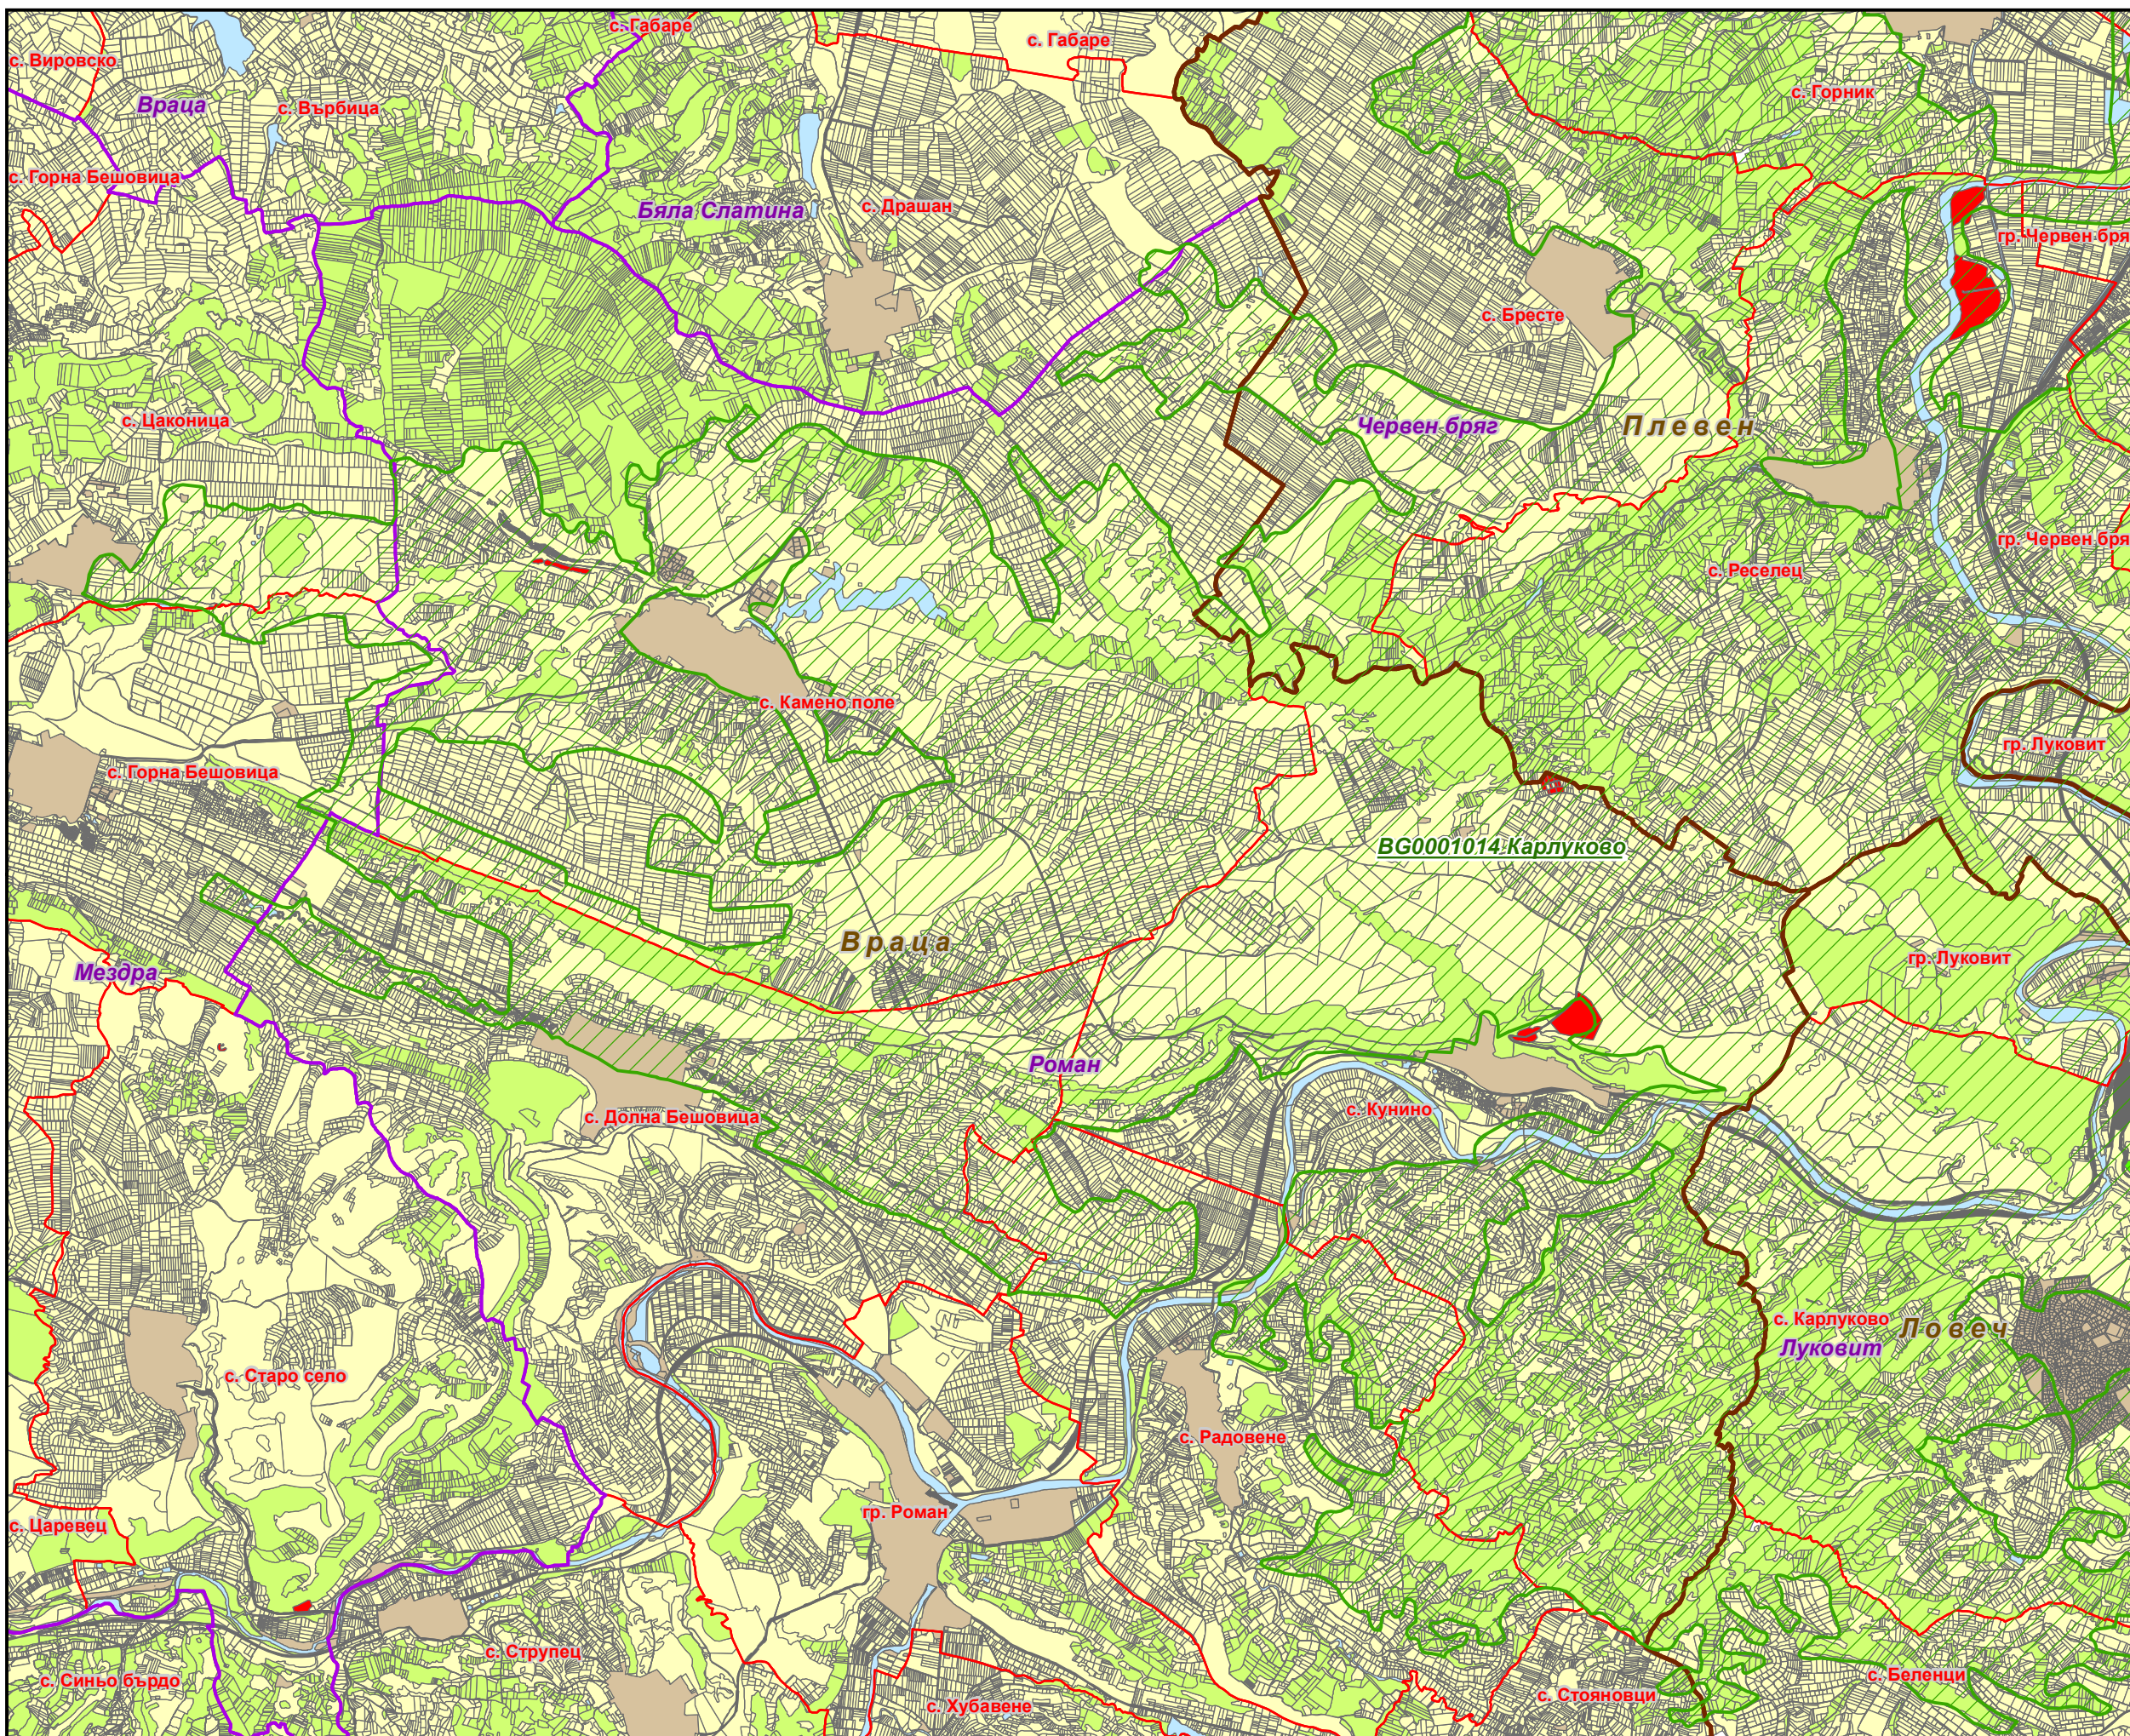

Защитена зона BG0001014 „Карлуково“

- Държавни граници (Съседни страни)
 - Защитена зона
 - Области
 - Общини
 - Землища
- Вид територия (Кадастрална карта)**
- Урбанизирана
 - Територия на транспорта
 - Земеделска
 - Горска
 - Територия, заета от води и водни обекти
 - Защитена
 - Нарушена
- Биогеографски райони**
- Алпийски
 - Черноморски
 - Континентален

0 1.5 3 6 KM

1:64,000