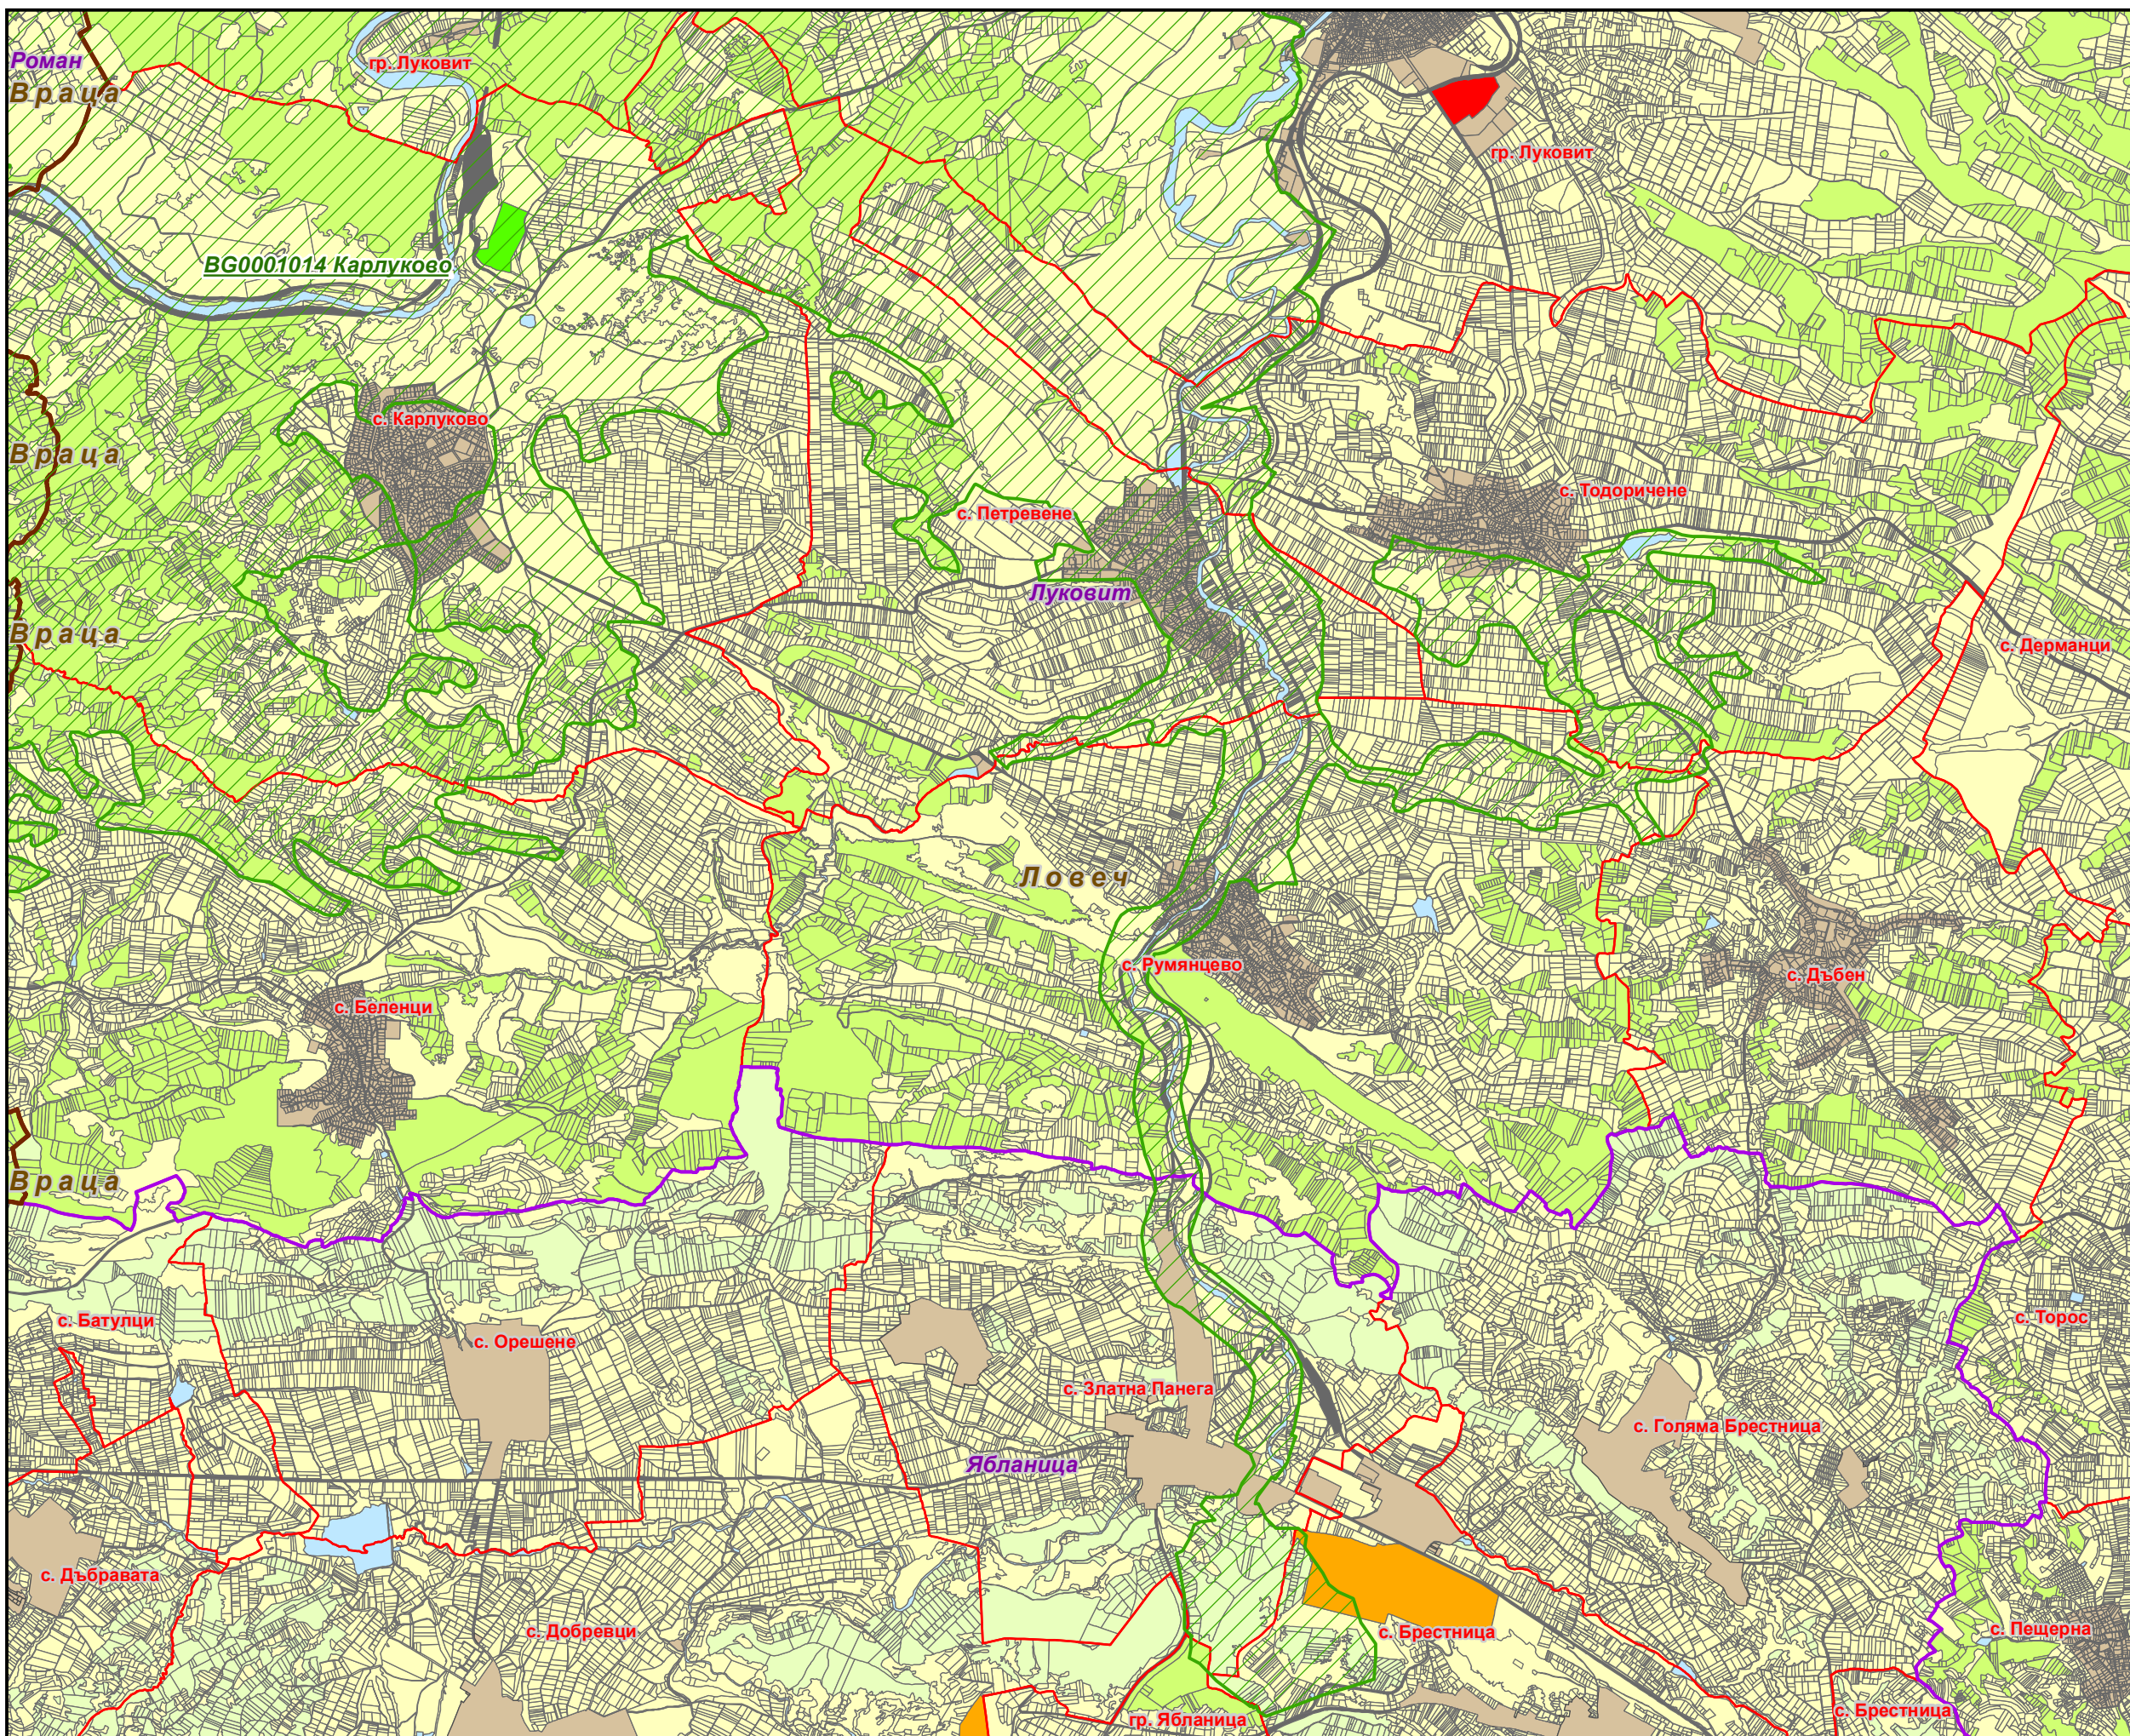

Защитена зона BG0001014 „Карлуково“

- Държавни граници (Съседни страни)
- Защитена зона
- Области
- Общини
- Землища
- Вид територия (Кадастрална карта)**
 - Урбанизирана
 - Територия на транспорта
 - Земеделска
 - Горска
 - Територия, заета от води и водни обекти
 - Защитена
 - Нарушена
- Вид територия (КВС)**
 - Селско стопанство
 - Горско стопанство
 - Населени места
 - Повърхностни води
 - Добив на полезни изкопаеми
 - Транспорт (жп, държавна пътна мрежа)
- Биогеографски райони**
 - Алпийски
 - Черноморски
 - Континентален

1:55,000