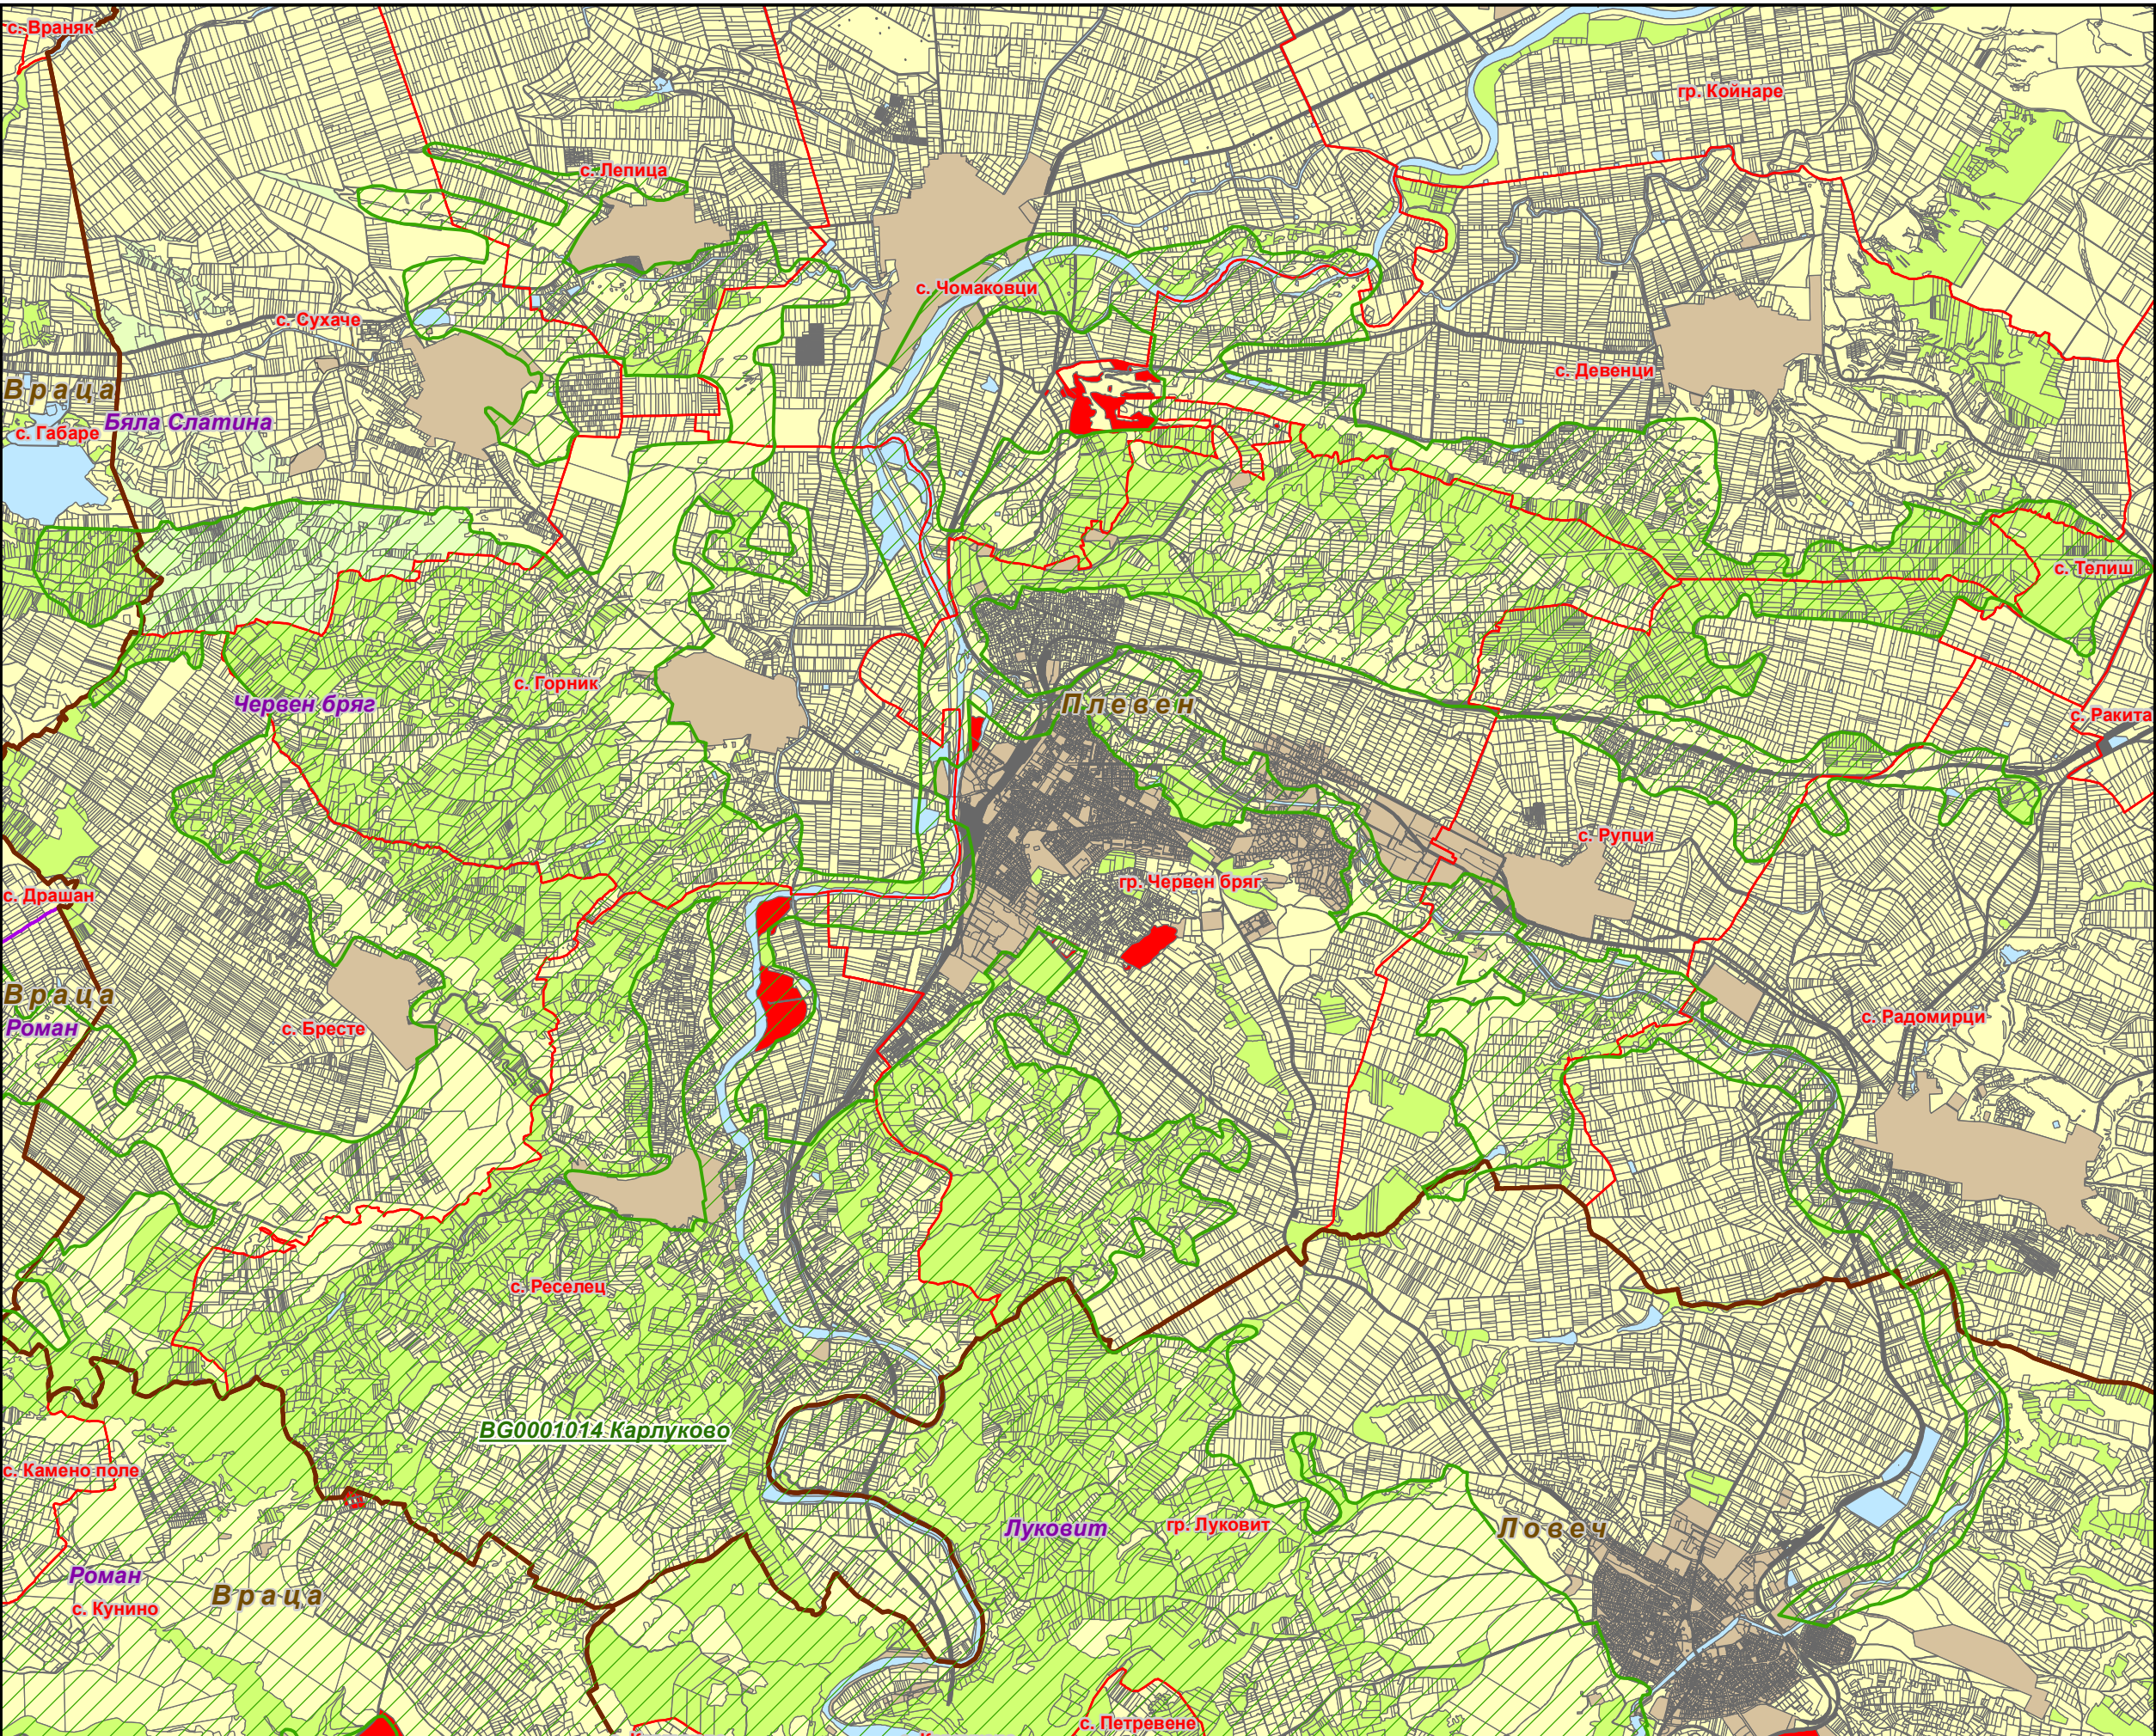

Защитена зона BG0001014 „Карлуково“

- Държавни граници (Съседни страни)
- Защитена зона
- Области
- Общини
- Землища
- Вид територия (Кадастрална карта)**
- Урбанизирана
- Територия на транспорта
- Земеделска
- Горска
- Територия, заета от води и водни обекти
- Нарушена
- Вид територия (КВС)**
- Селско стопанство
- Горско стопанство
- Населени места
- Повърхностни води
- Добив на полезни изкопаеми
- Транспорт (жп, държавна пътна мрежа)
- Биогеографски райони**
- Алпийски
- Черноморски
- Континентален

1:64,000