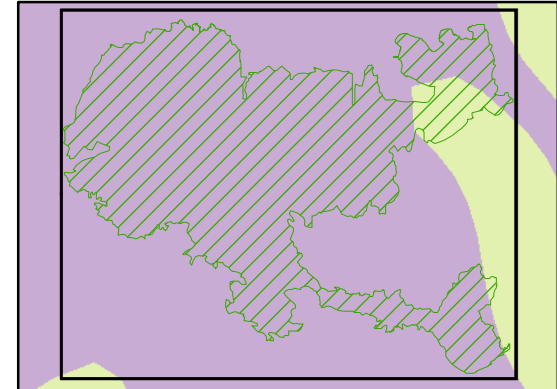

Защитена зона BG0001042 „Искърски пролом - Ржана“

- Държавни граници (Съседни страни)
- Защитена зона
- Области
- Общини
- Землища
- Биогеографски райони**
- Алпийски
- Черноморски
- Континентален

1:75,000