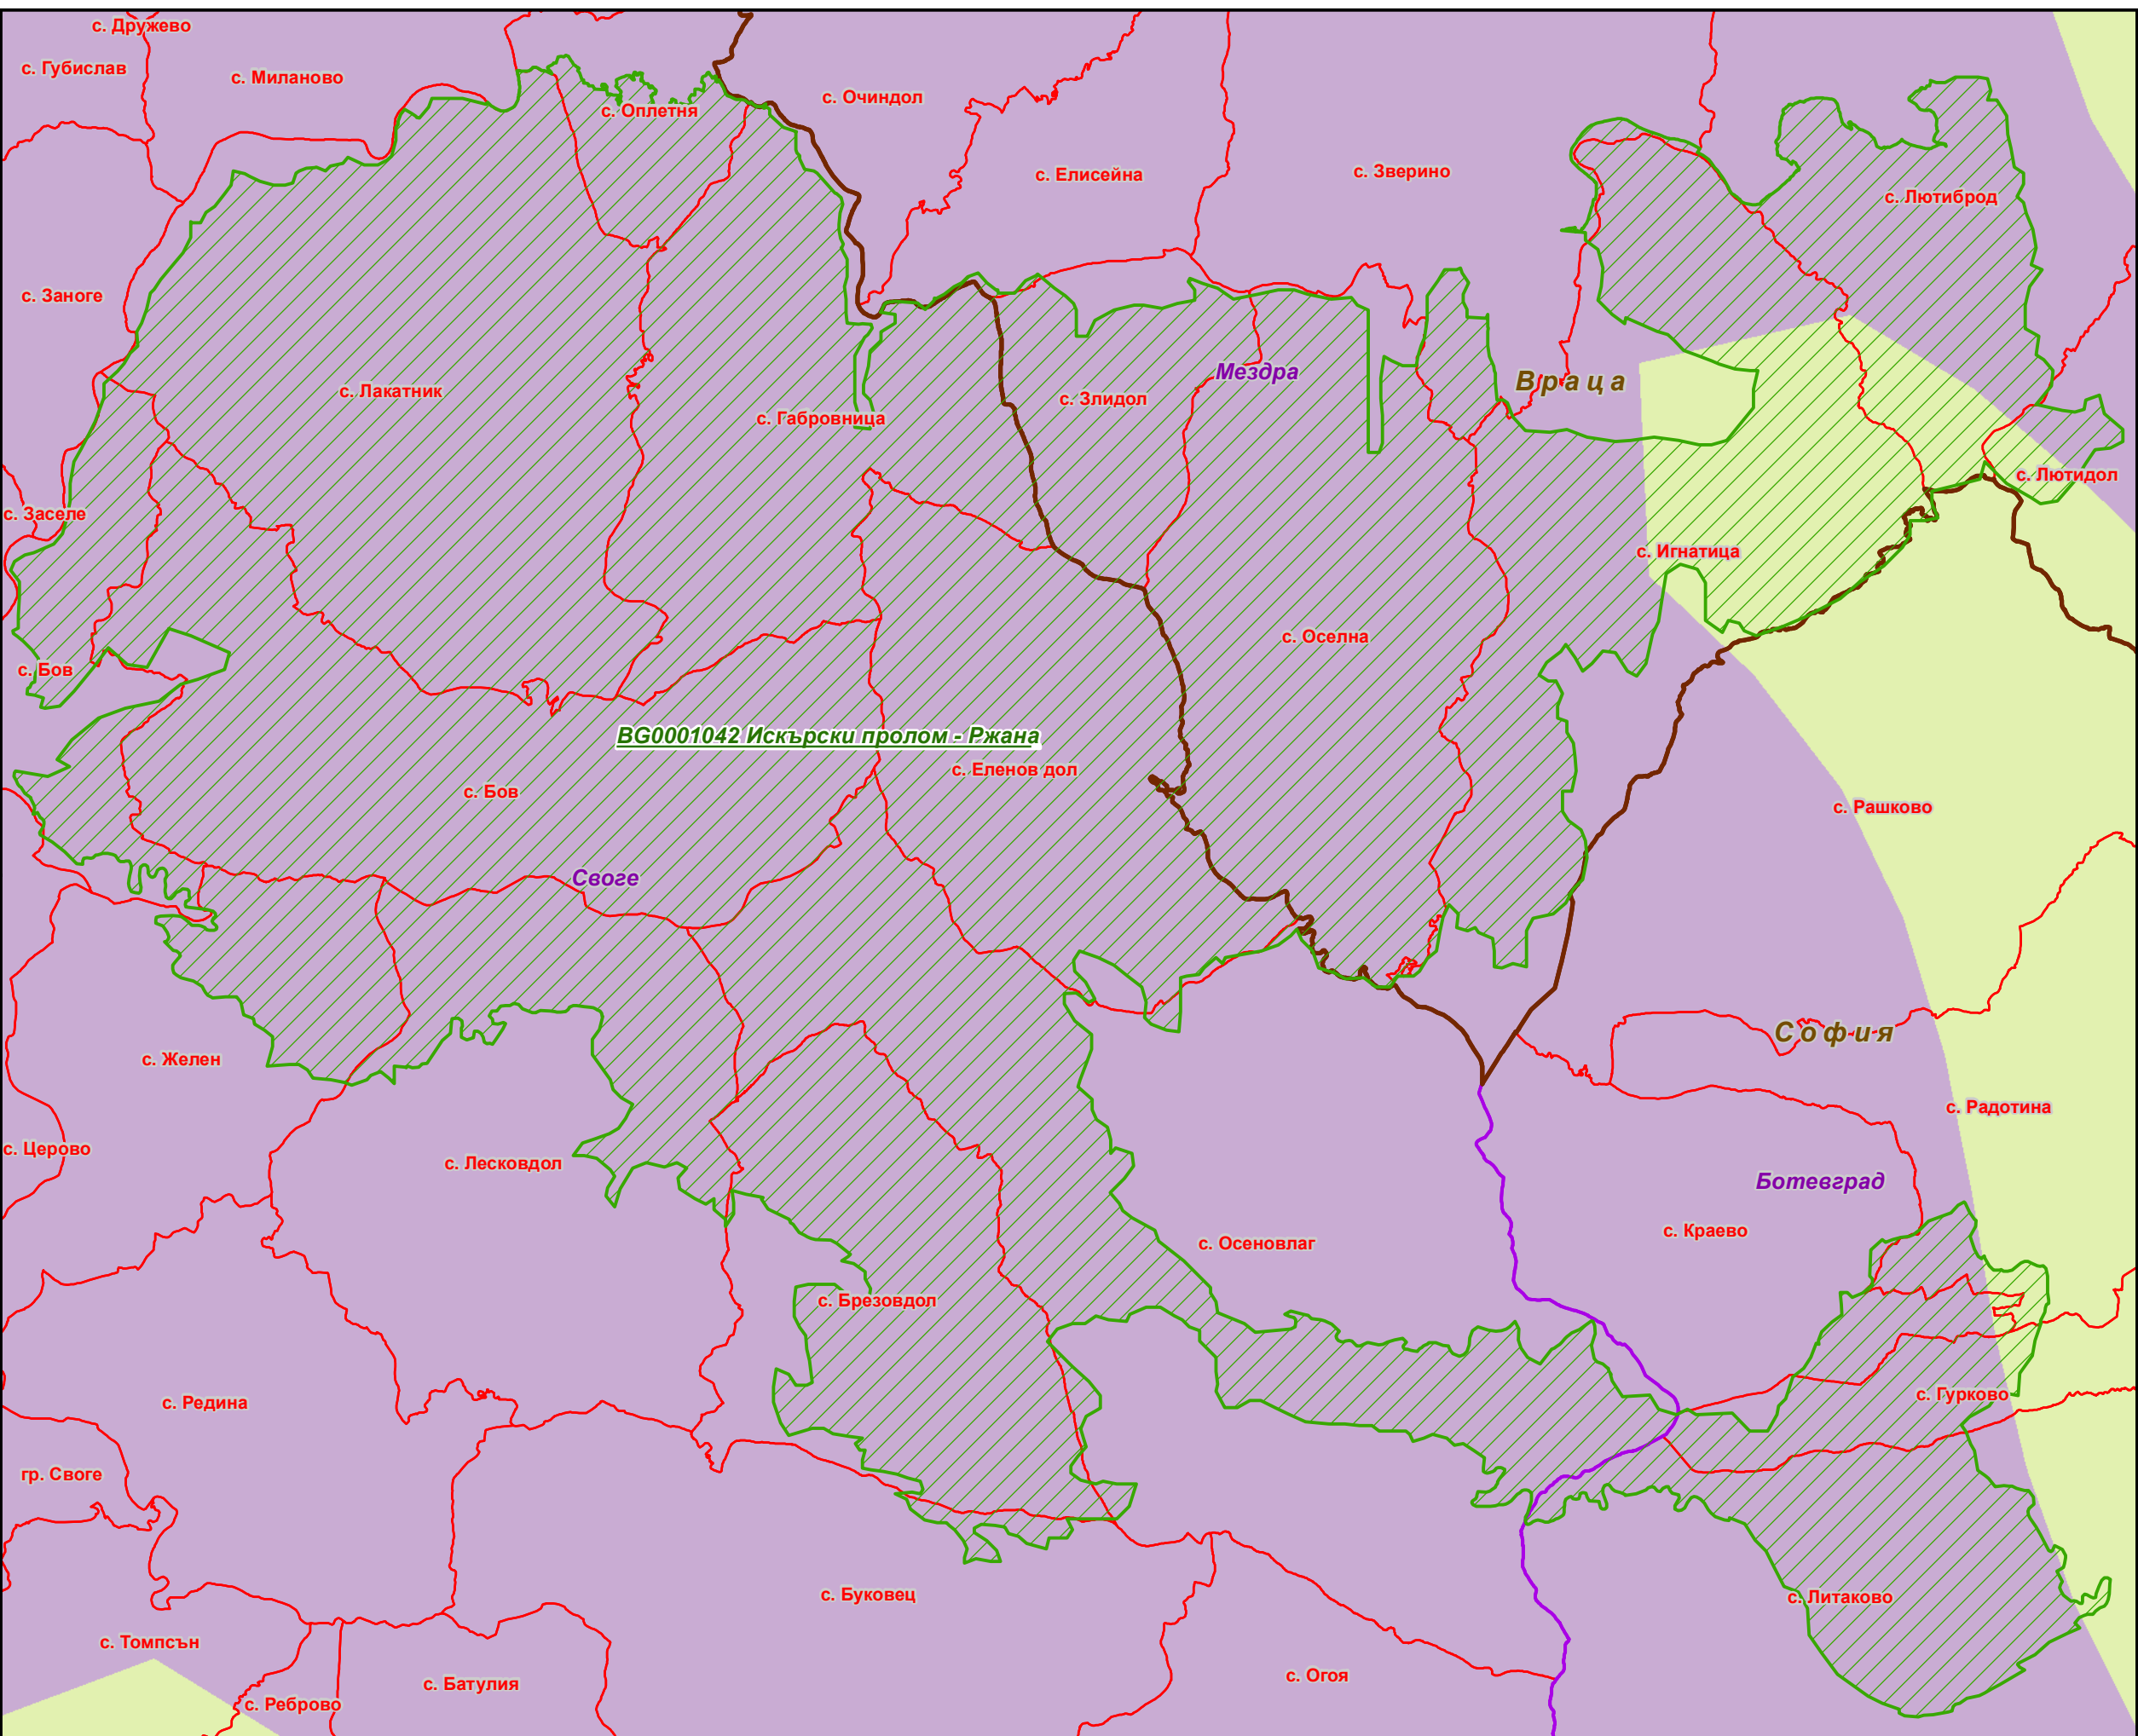

Защитена зона BG0001042 „Искърски пролом - Ржана“

- Държавни граници (Съседни страни)
- Защитена зона
- Области
- Общини
- Землища
- Биогеографски райони**
- Алпийски
- Черноморски
- Континентален

1:75,000