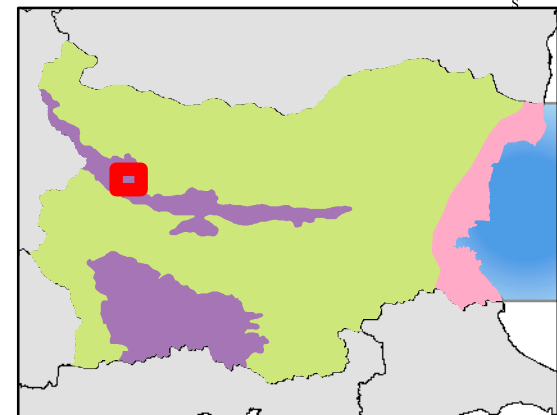

Защитена зона BG0001042 „Искърски пролом - Ржана“

- Държавни граници (Съседни страни)
- Защитена зона
- Области
- Общини
- Землища
- Биогеографски райони**
- Алпийски
- Черноморски
- Континентален

1:75,000