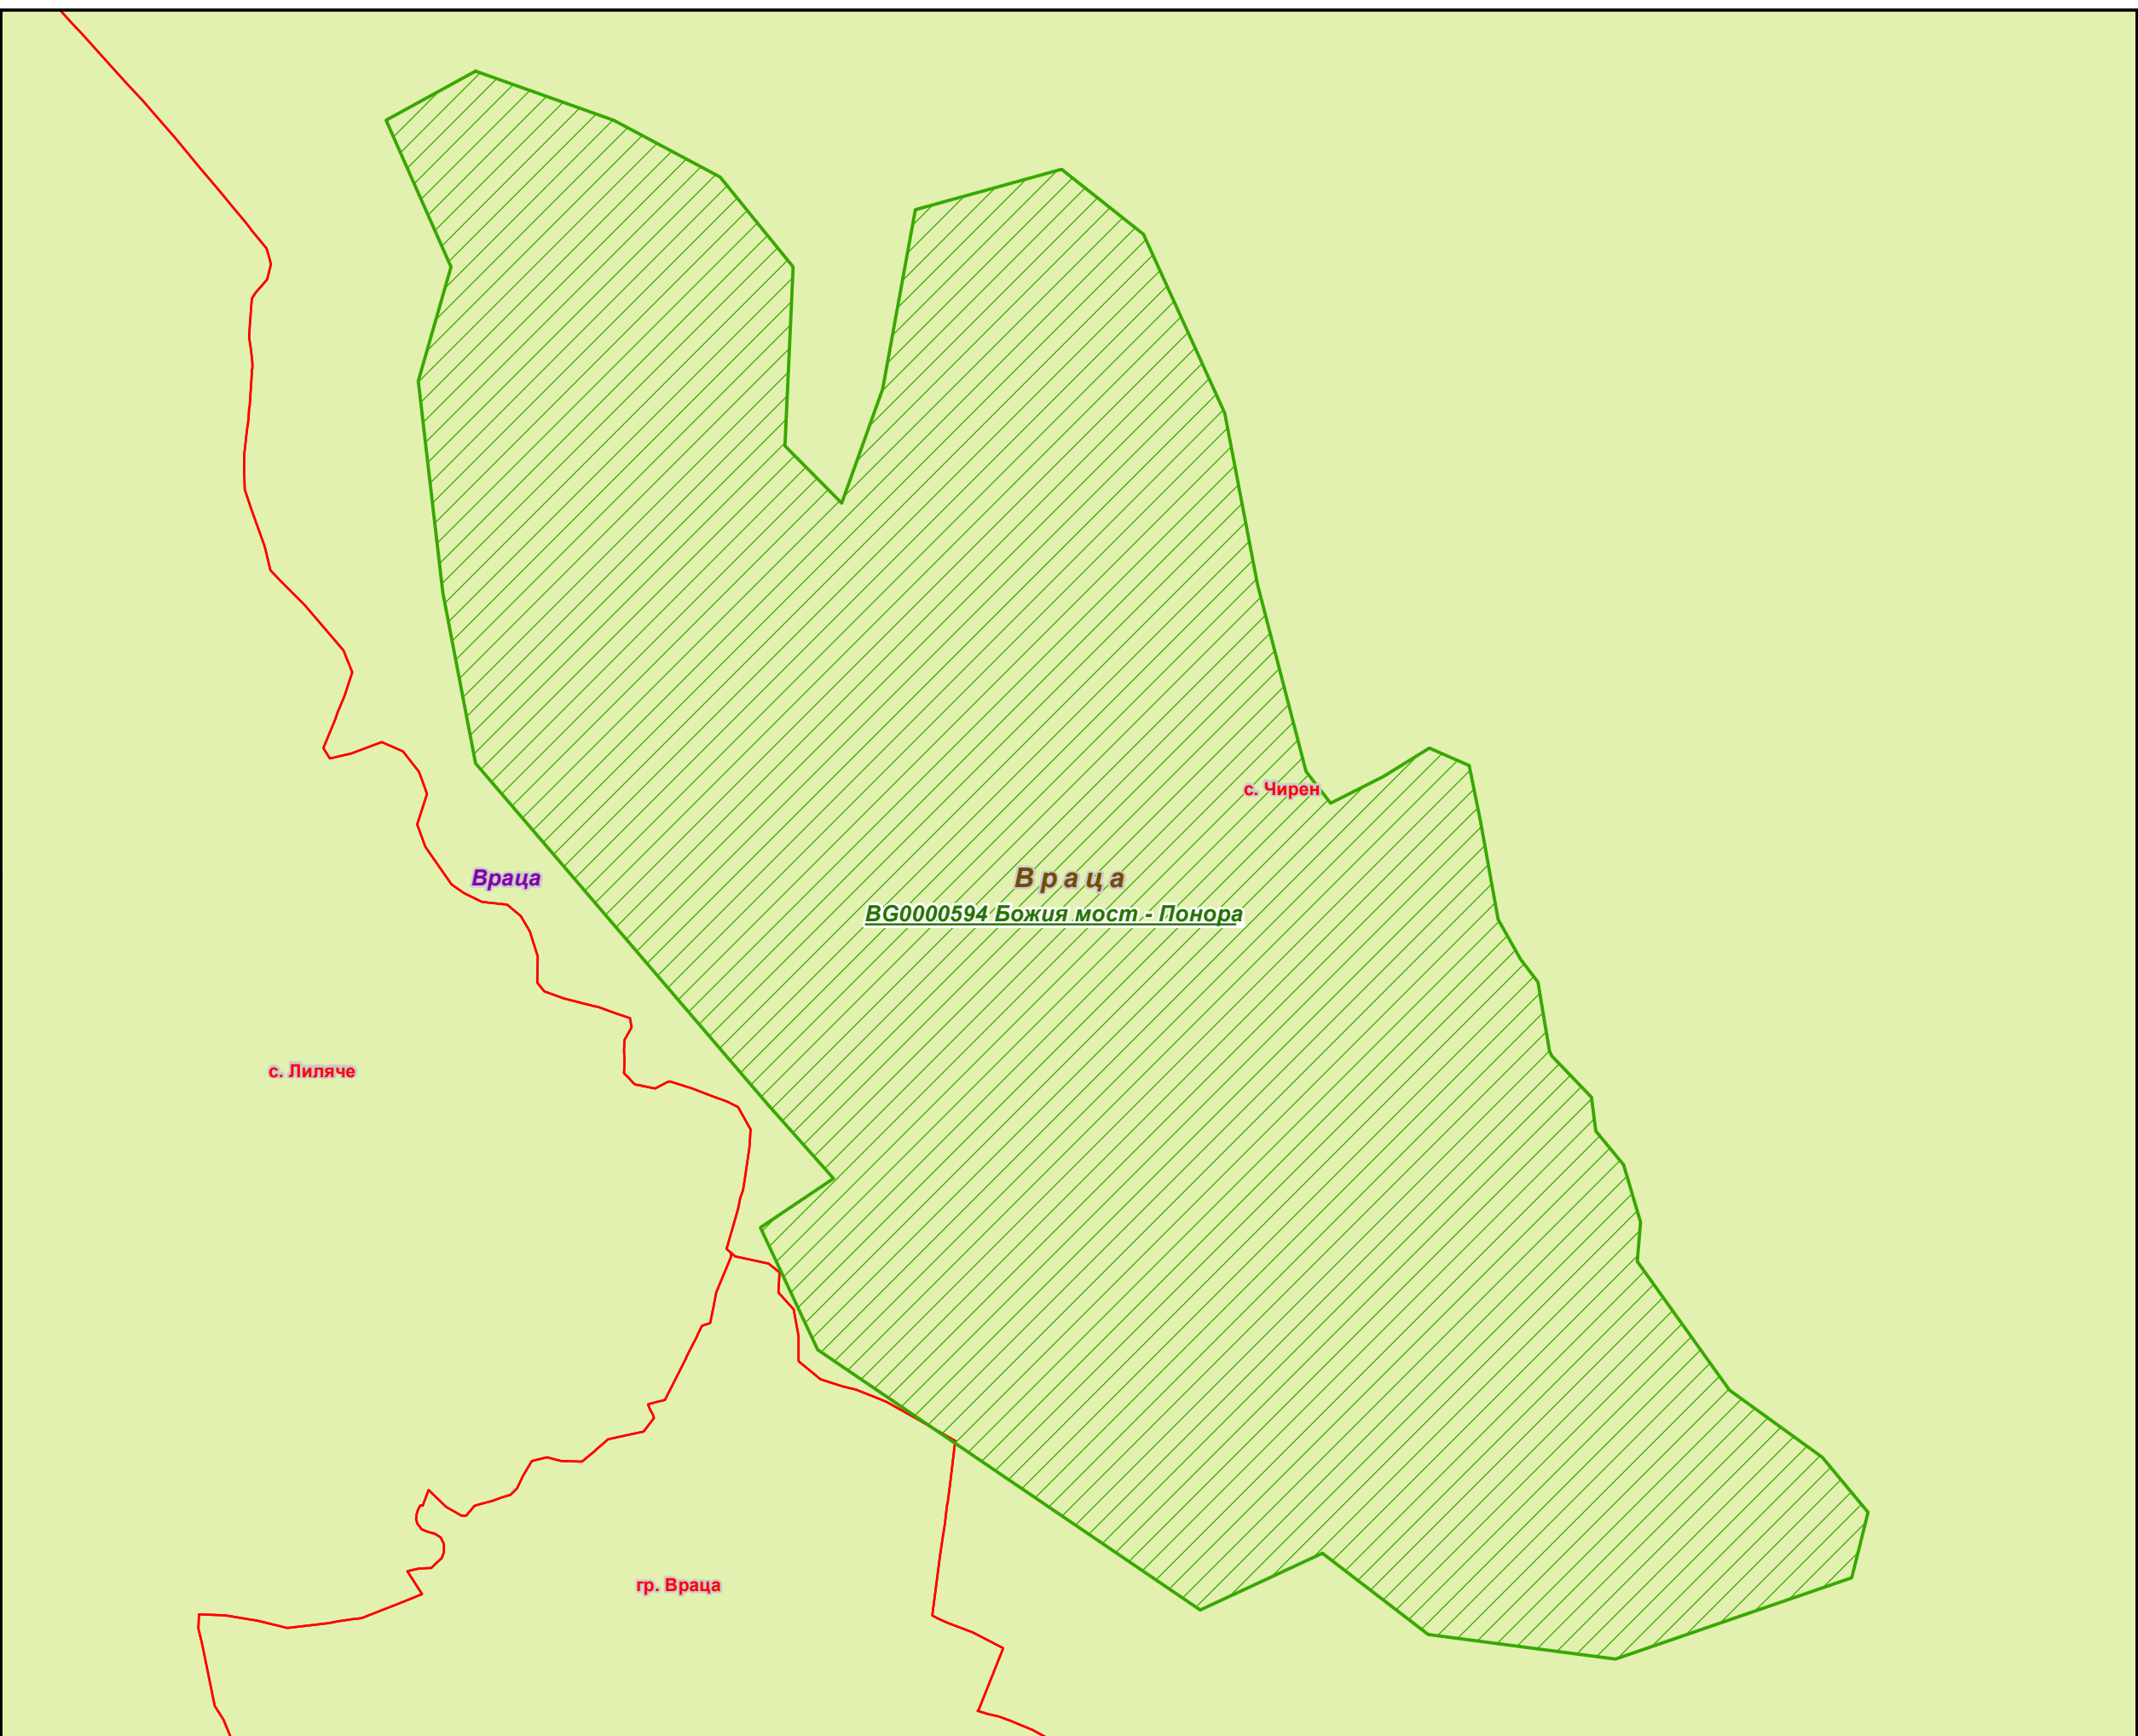

Защитена зона BG0000594 „Божия мост - Понора“

- Държавни граници (Съседни)
- Защитена зона
- Области
- Общини
- Землища
- Биогеографски райони**
- Алпийски
- Черноморски
- Континентален

1:9,000