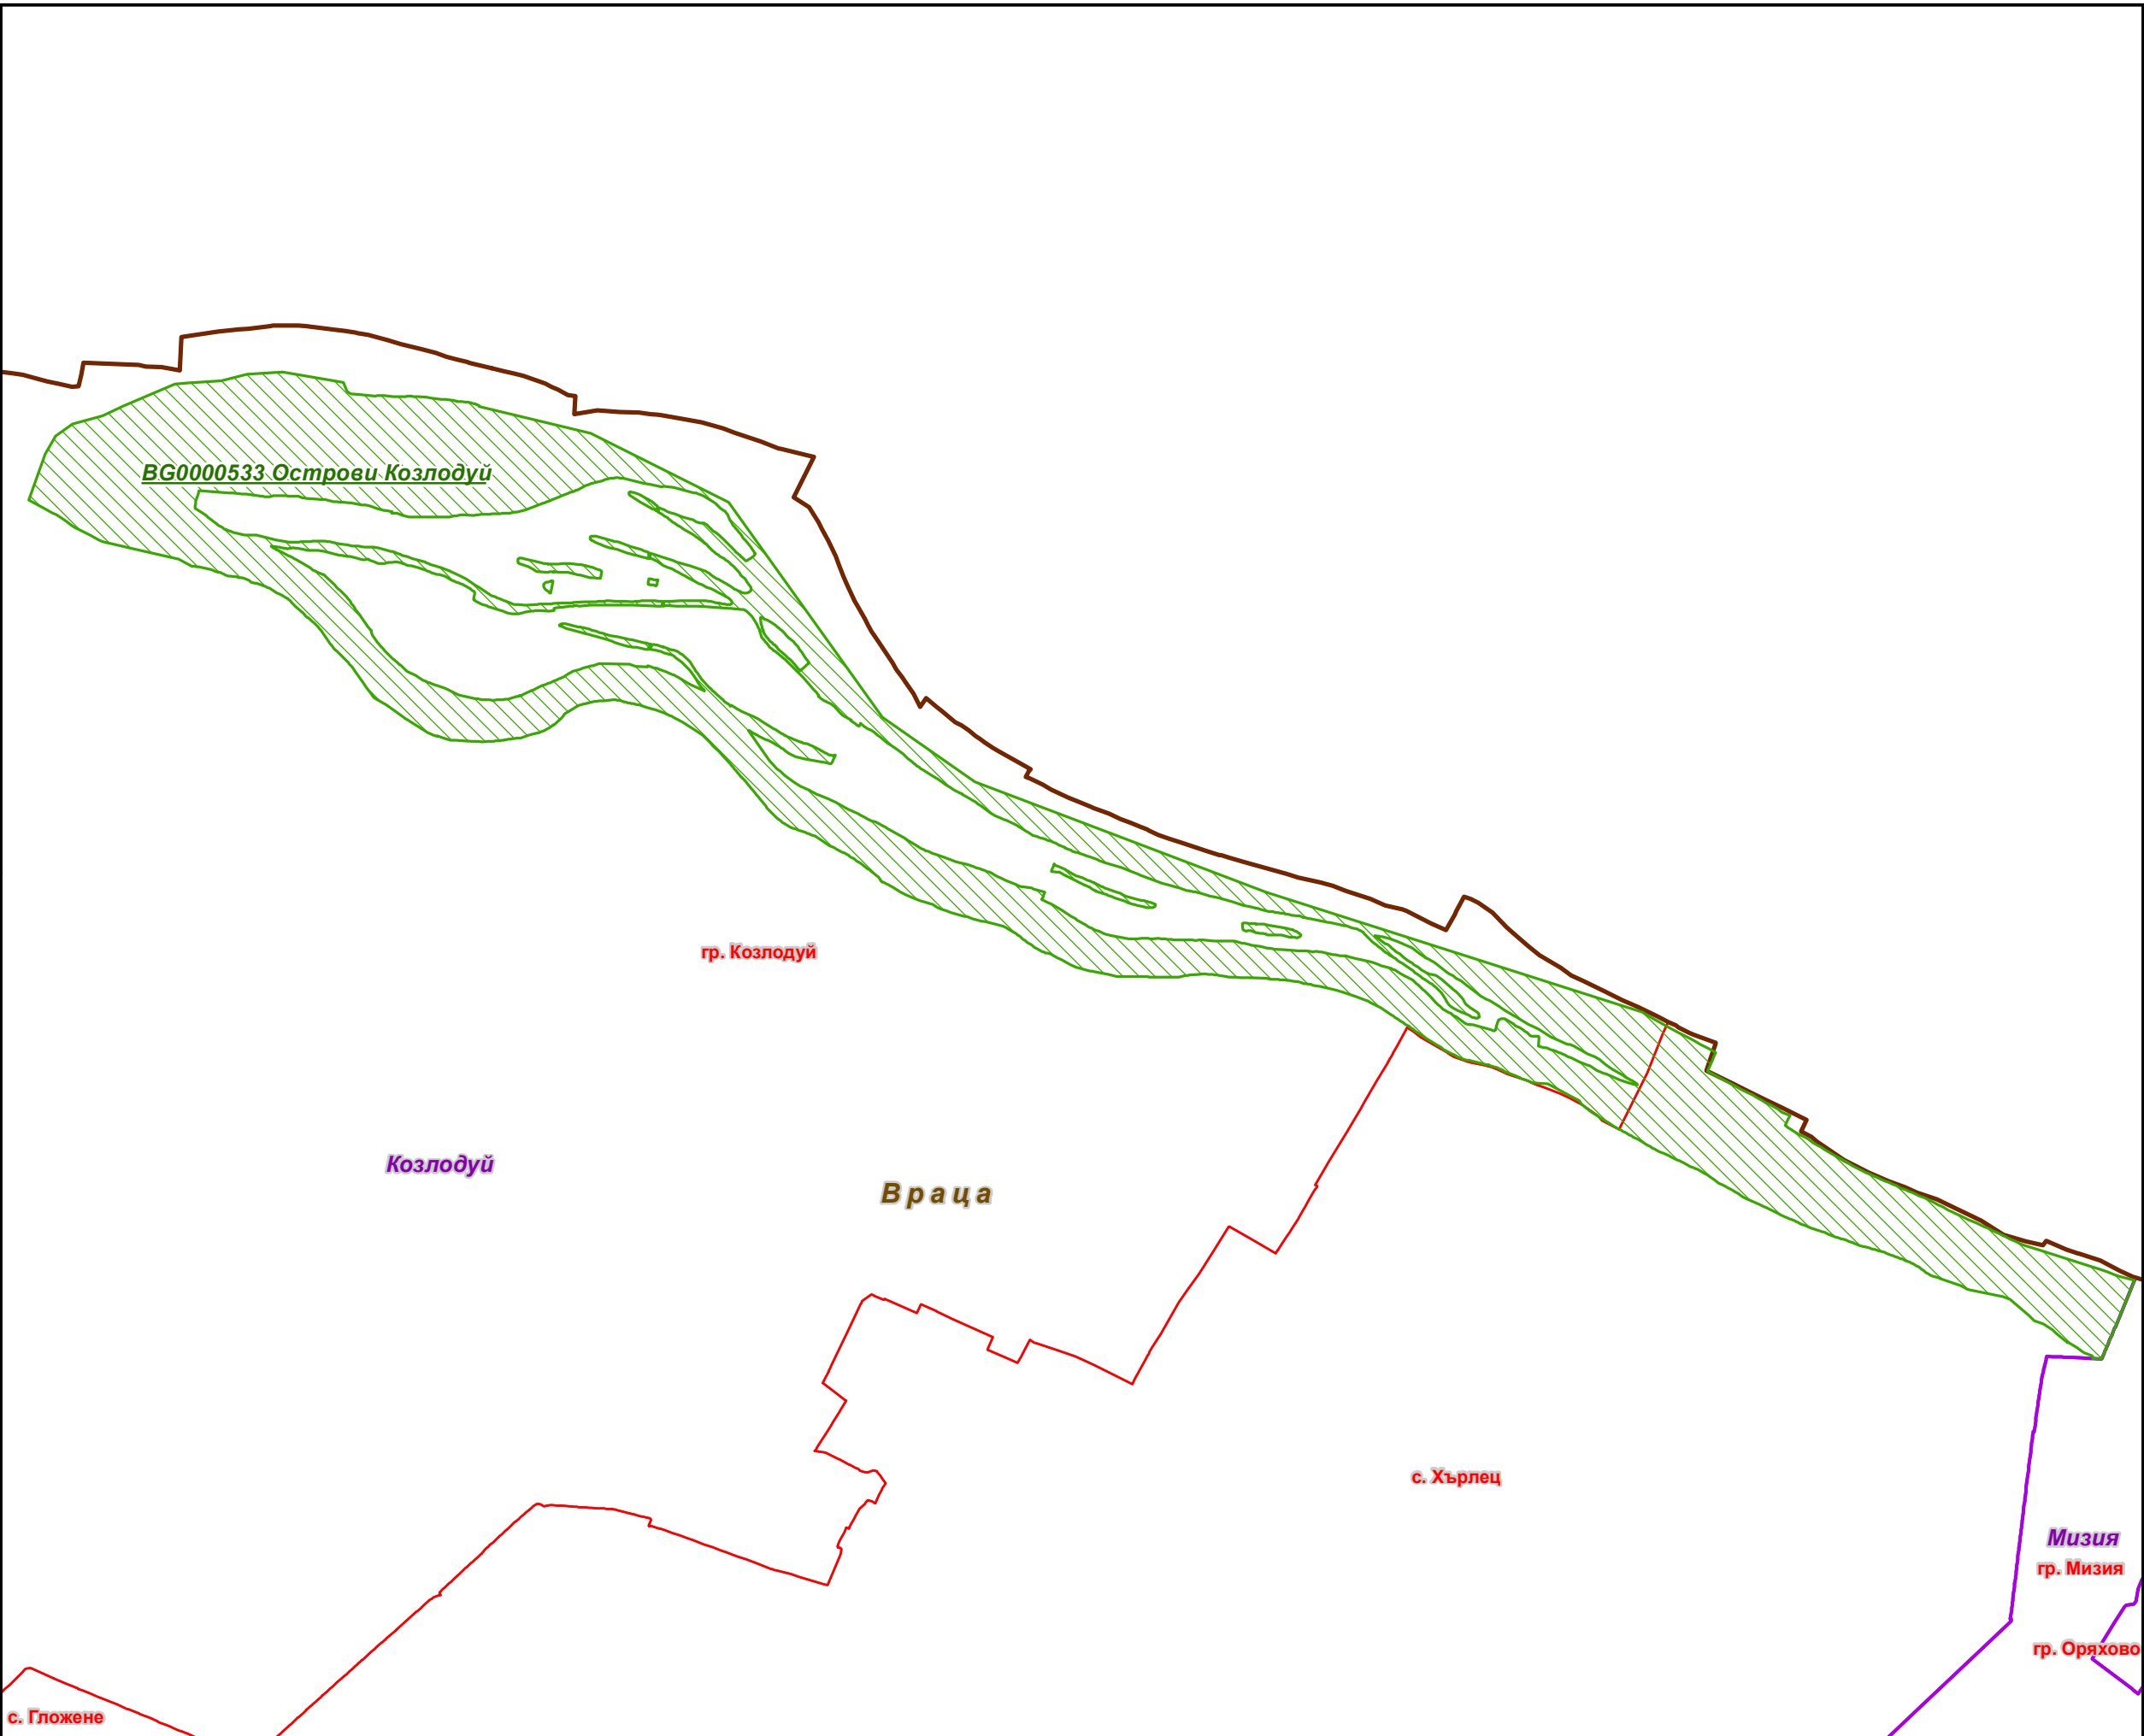

Защитена зона BG0000533 „Острови Козлодуй“

- Защитена зона
 - Области
 - Общини
 - Землища
- Биогеографски райони**
- Алпийски
 - Черноморски
 - Континентален

1:42,000