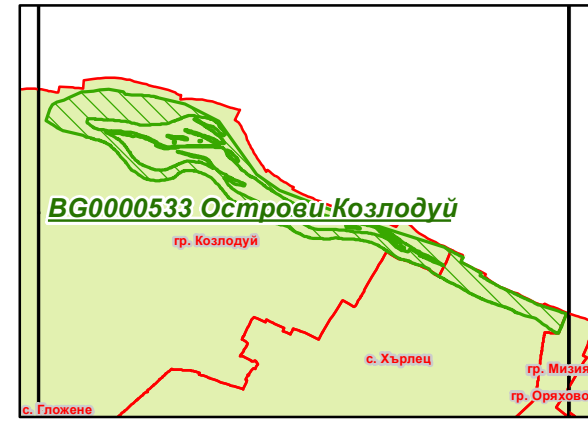

Защитена зона BG0000533 „Острови Козлодуй“

- Защитена зона
 - Области
 - Общини
 - Землища
- Биогеографски райони**
- Алпийски
 - Черноморски
 - Континентален

1:42,000