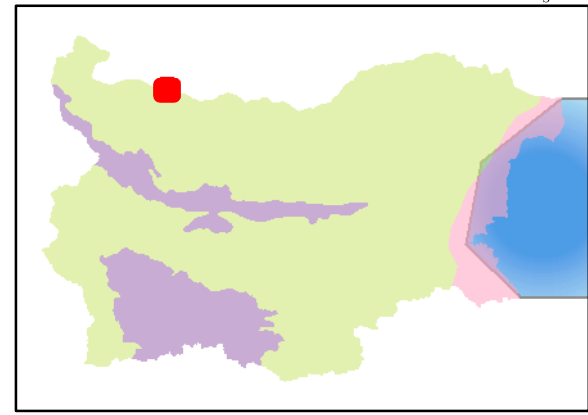

Защитена зона BG0000533 „Острови Козлодуй“

- Защитена зона
 - Области
 - Общини
 - Землища
- Биогеографски райони**
- Алпийски
 - Черноморски
 - Континентален

1:42,000