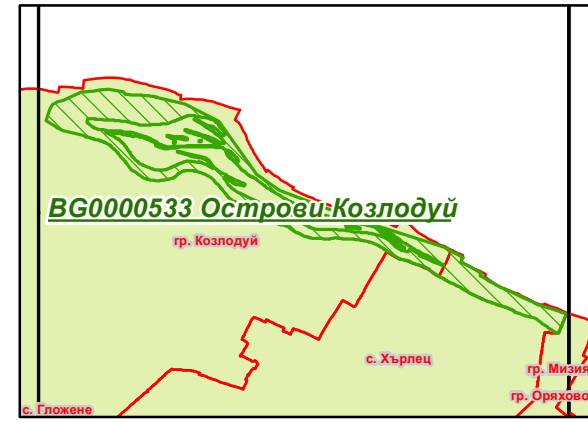

Защитена зона BG0000533 „Острови Козлодуй“

- Защитена зона
 - Области
 - Общини
 - Землища
- Вид територия (Кадастрална карта)**
- Урбанизирана
 - Територия на транспорта
 - Земеделска
 - Горска
 - Територия, заета от води и водни обекти
- Биогеографски райони**
- Алпийски
 - Черноморски
 - Континентален

1:42,000