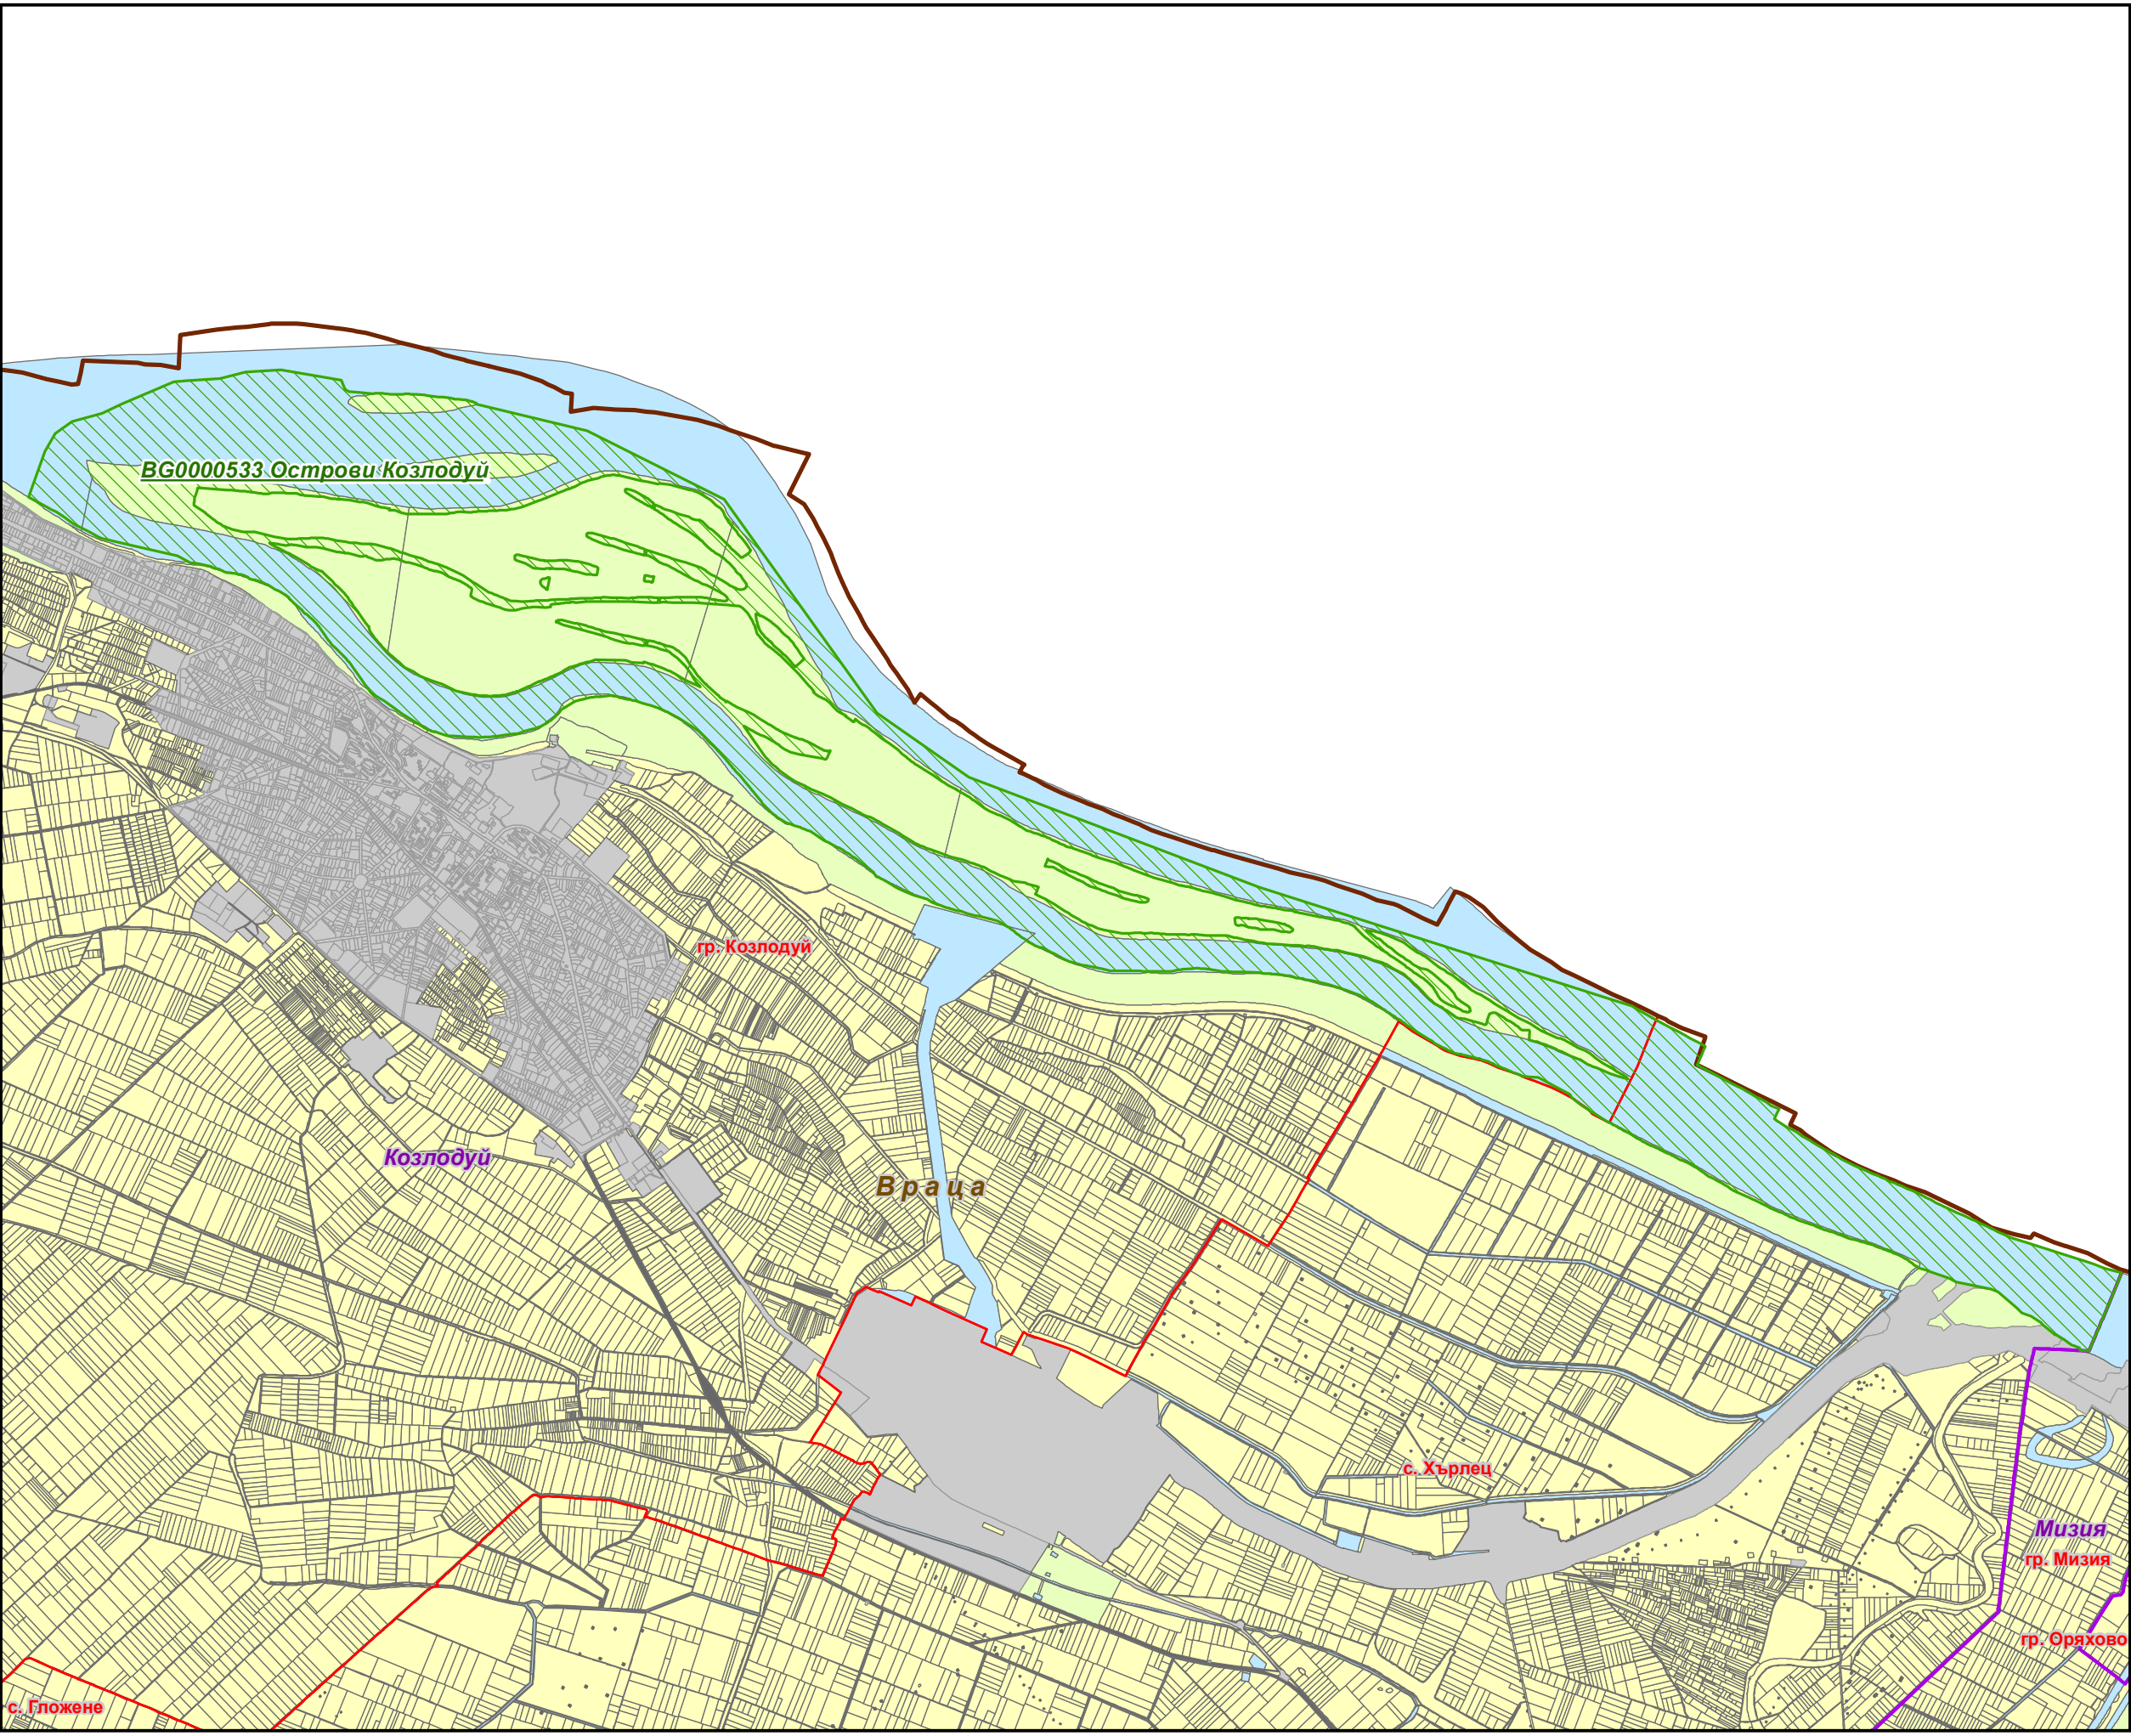

Защитена зона BG0000533 „Острови Козлодуй“

- Защитена зона
 - Области
 - Общини
 - Землища
- Вид територия (Кадастрална карта)**
- Урбанизирана
 - Територия на транспорта
 - Земеделска
 - Горска
 - Територия, заета от води и водни обекти
- Биогеографски райони**
- Алпийски
 - Черноморски
 - Континентален

1:42,000