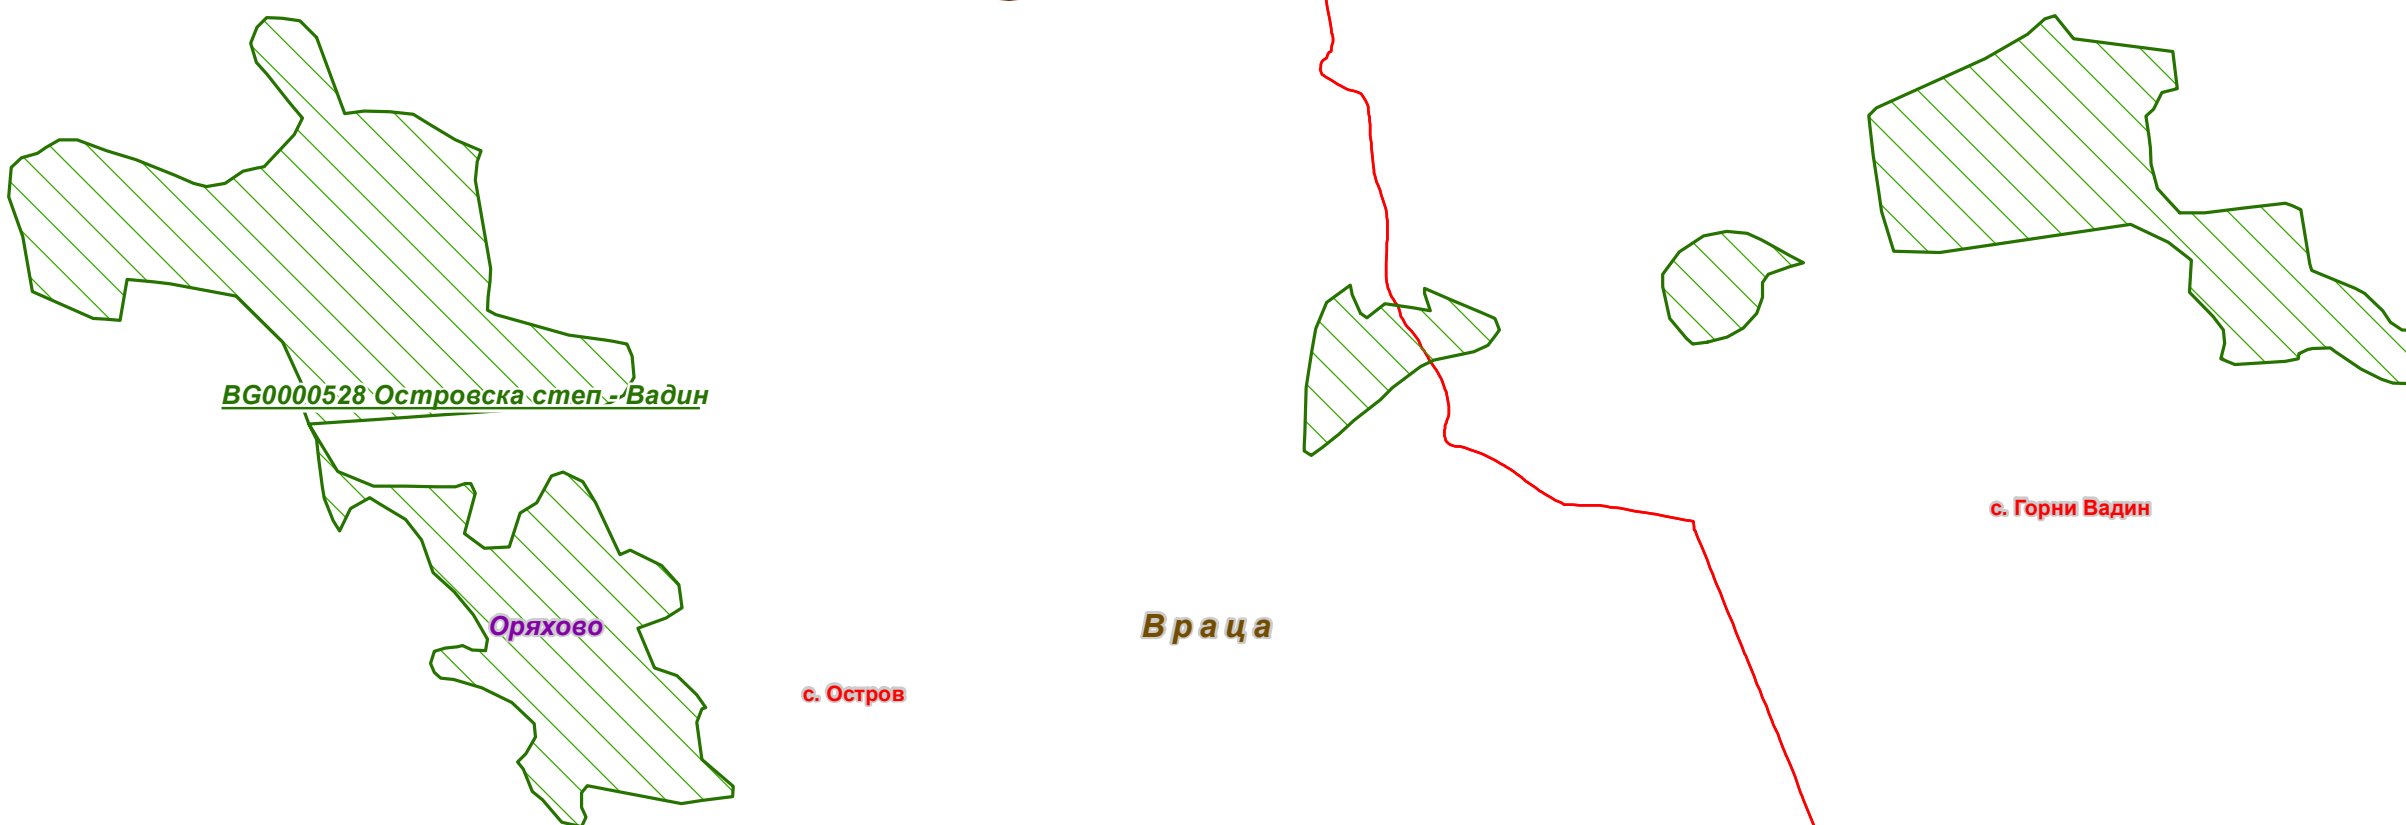

Защитена зона BG0000528 „Островска степ - Вадин“

- Държавни граници (Съседни страни)
- Защитена зона
- Области
- Общини
- Землища
- Биогеографски райони**
 - Алпийски
 - Черноморски
 - Континентален

1:25,000