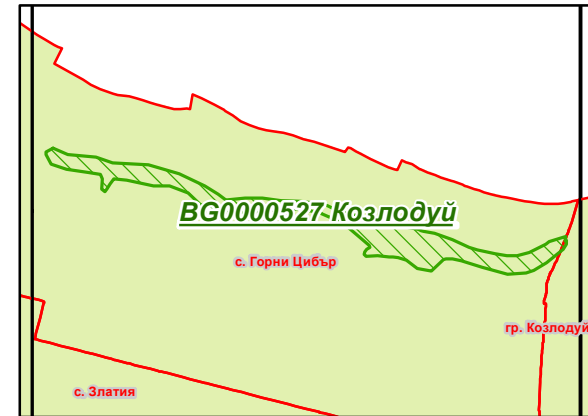

Защитена зона BG0000527 „Козлодуй“

1:19,000

-  Защитена зона
-  Области
-  Общини
-  Землища
- Биогеографски райони**
-  Алпийски
-  Черноморски
-  Континентален