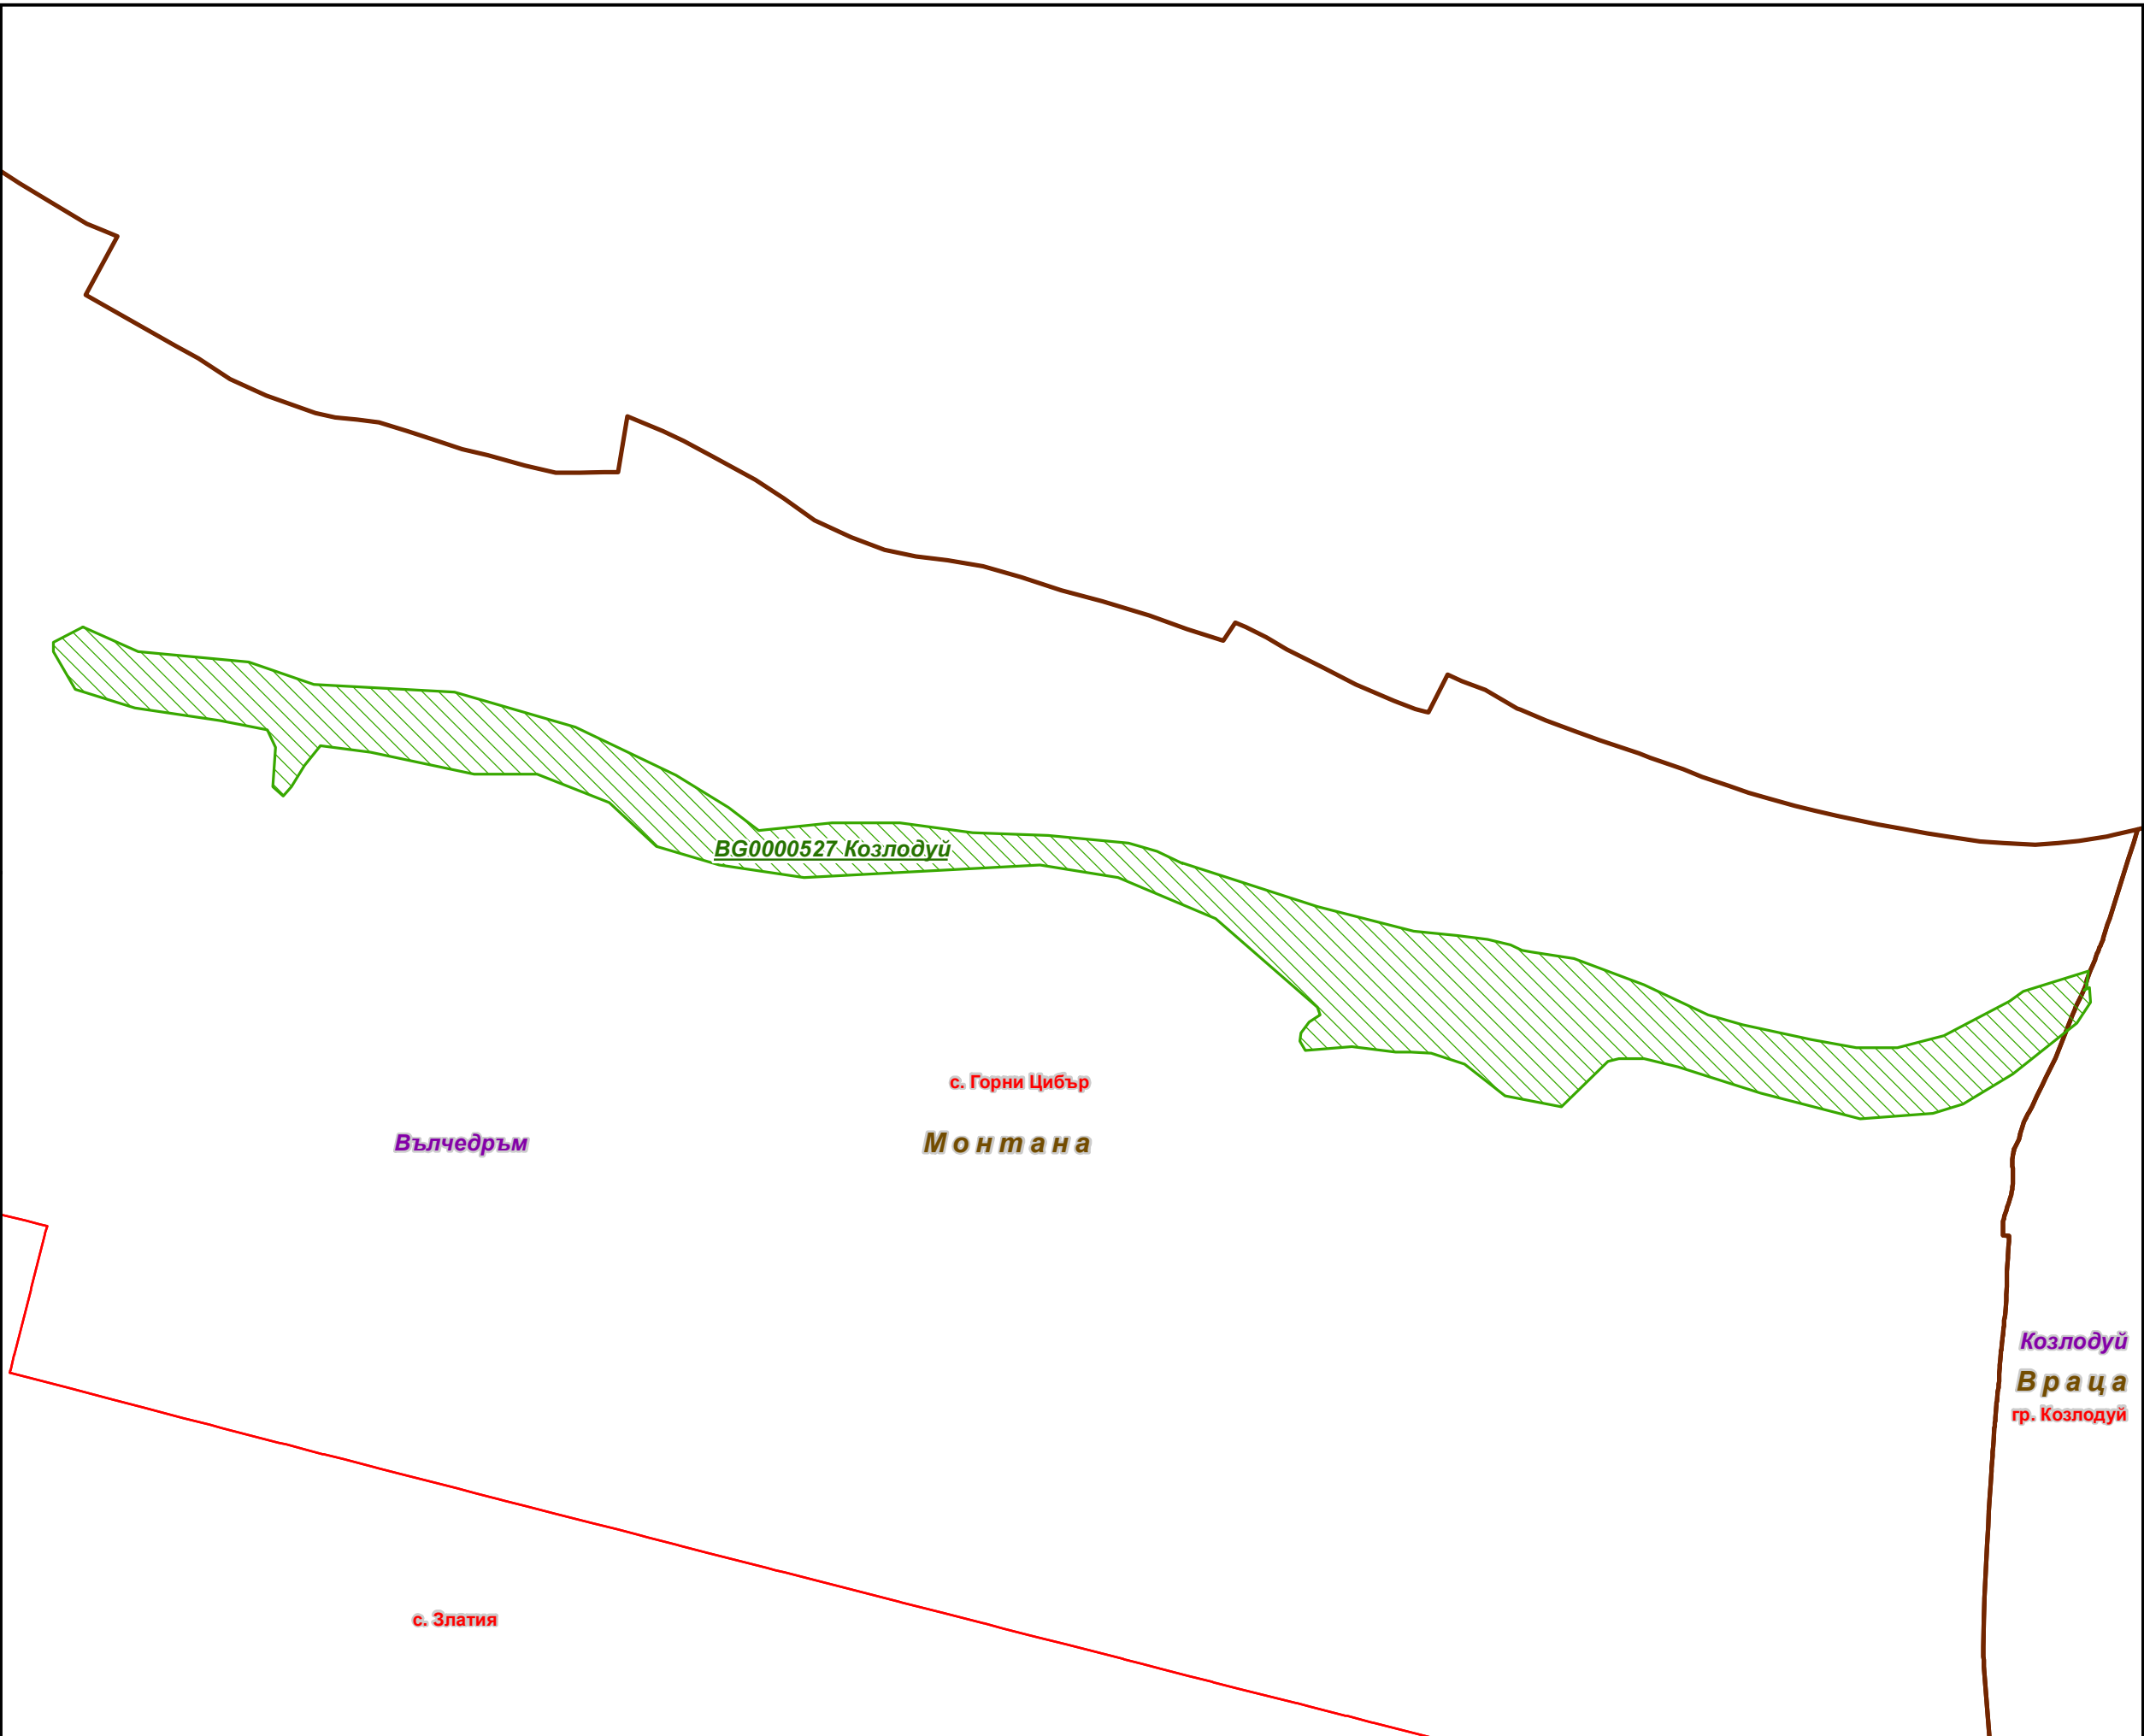

Защитена зона BG0000527 „Козлодуй“

1:19,000

-  Защитена зона
-  Области
-  Общини
-  Землища
- Биогеографски райони**
-  Алпийски
-  Черноморски
-  Континентален