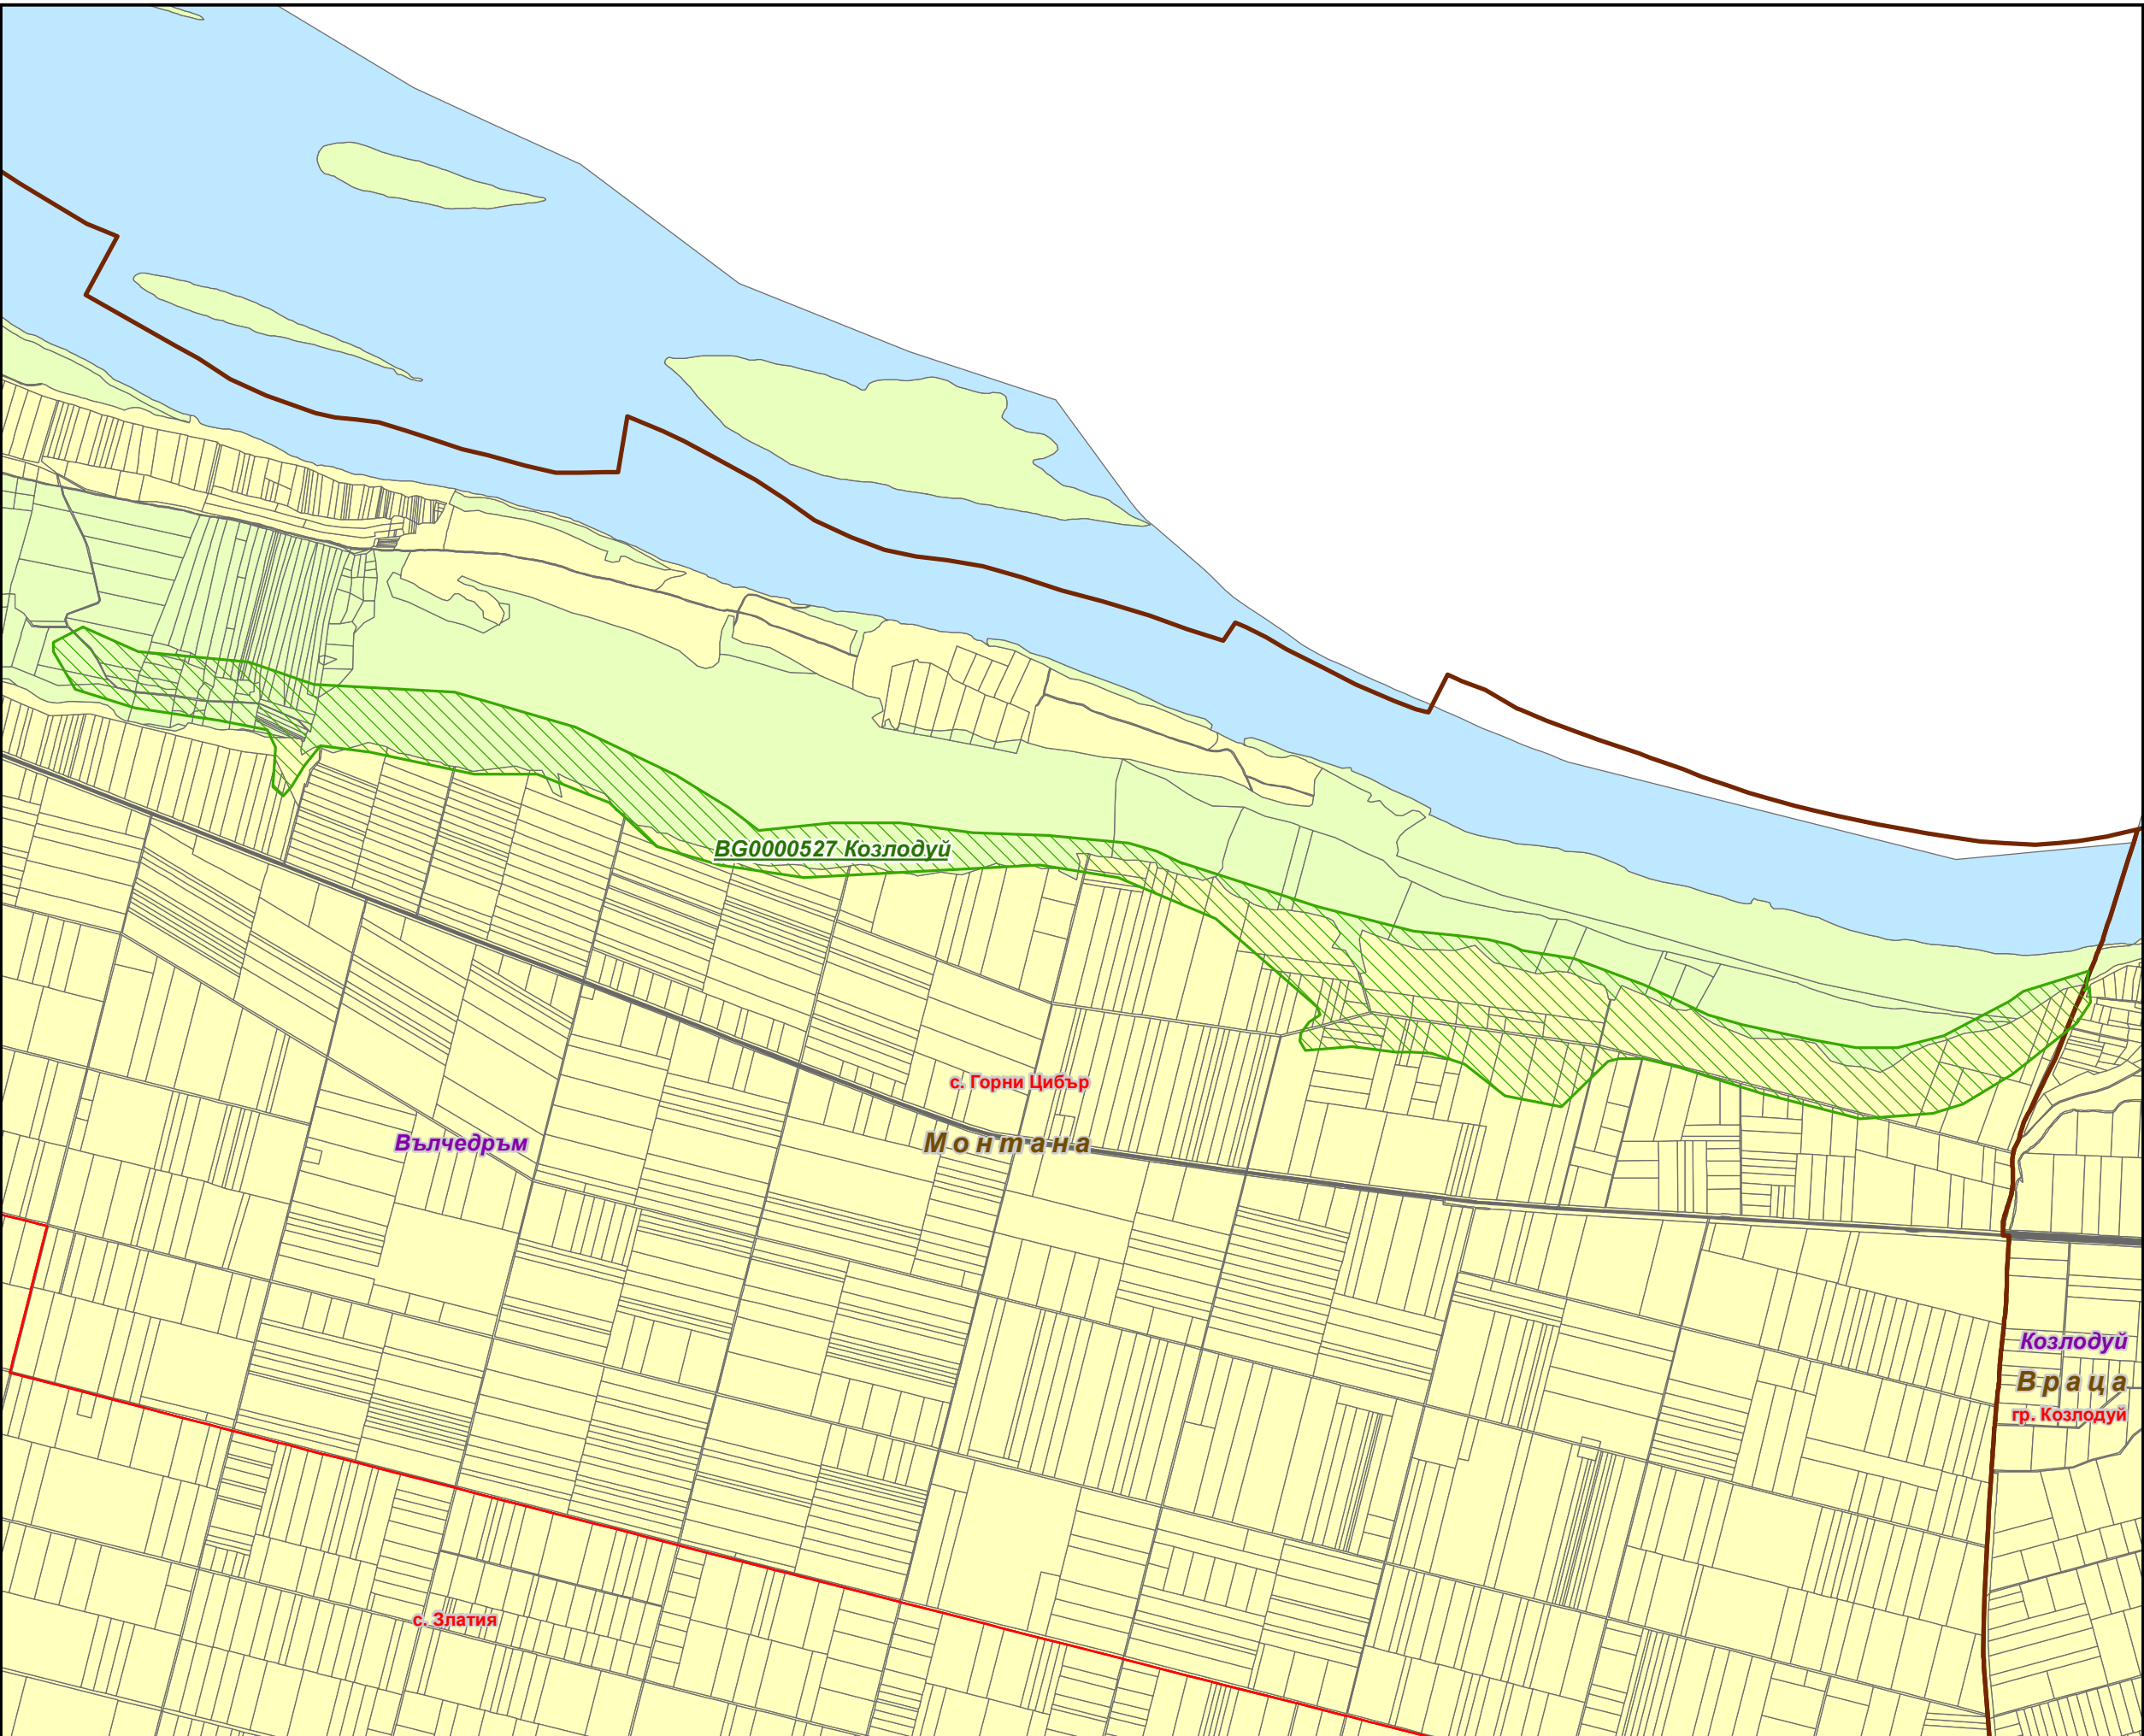

# Защитена зона BG0000527 „Козлодуй“

- Защитена зона
  - Области
  - Общини
  - Землища
- Вид територия (Кадастрална карта)**
- Територия на транспорта
  - Земеделска
  - Горска
  - Територия, заета от води и водни обекти
- Биогеографски райони**
- Алпийски
  - Черноморски
  - Континентален

1:19,000