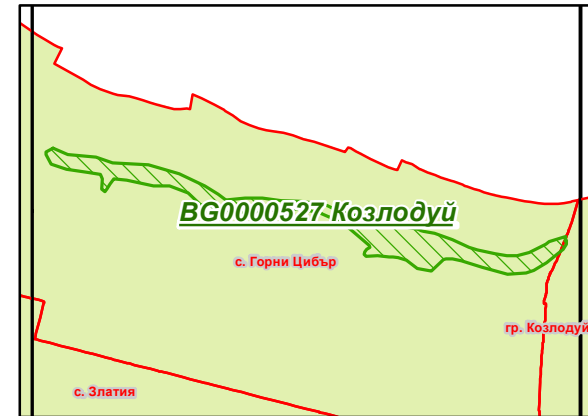

# Защитена зона BG0000527 „Козлодуй“

- Защитена зона
  - Области
  - Общини
  - Землища
- Вид територия (Кадастрална карта)**
- Територия на транспорта
  - Земеделска
  - Горска
  - Територия, заета от води и водни обекти
- Биогеографски райони**
- Алпийски
  - Черноморски
  - Континентален

1:19,000