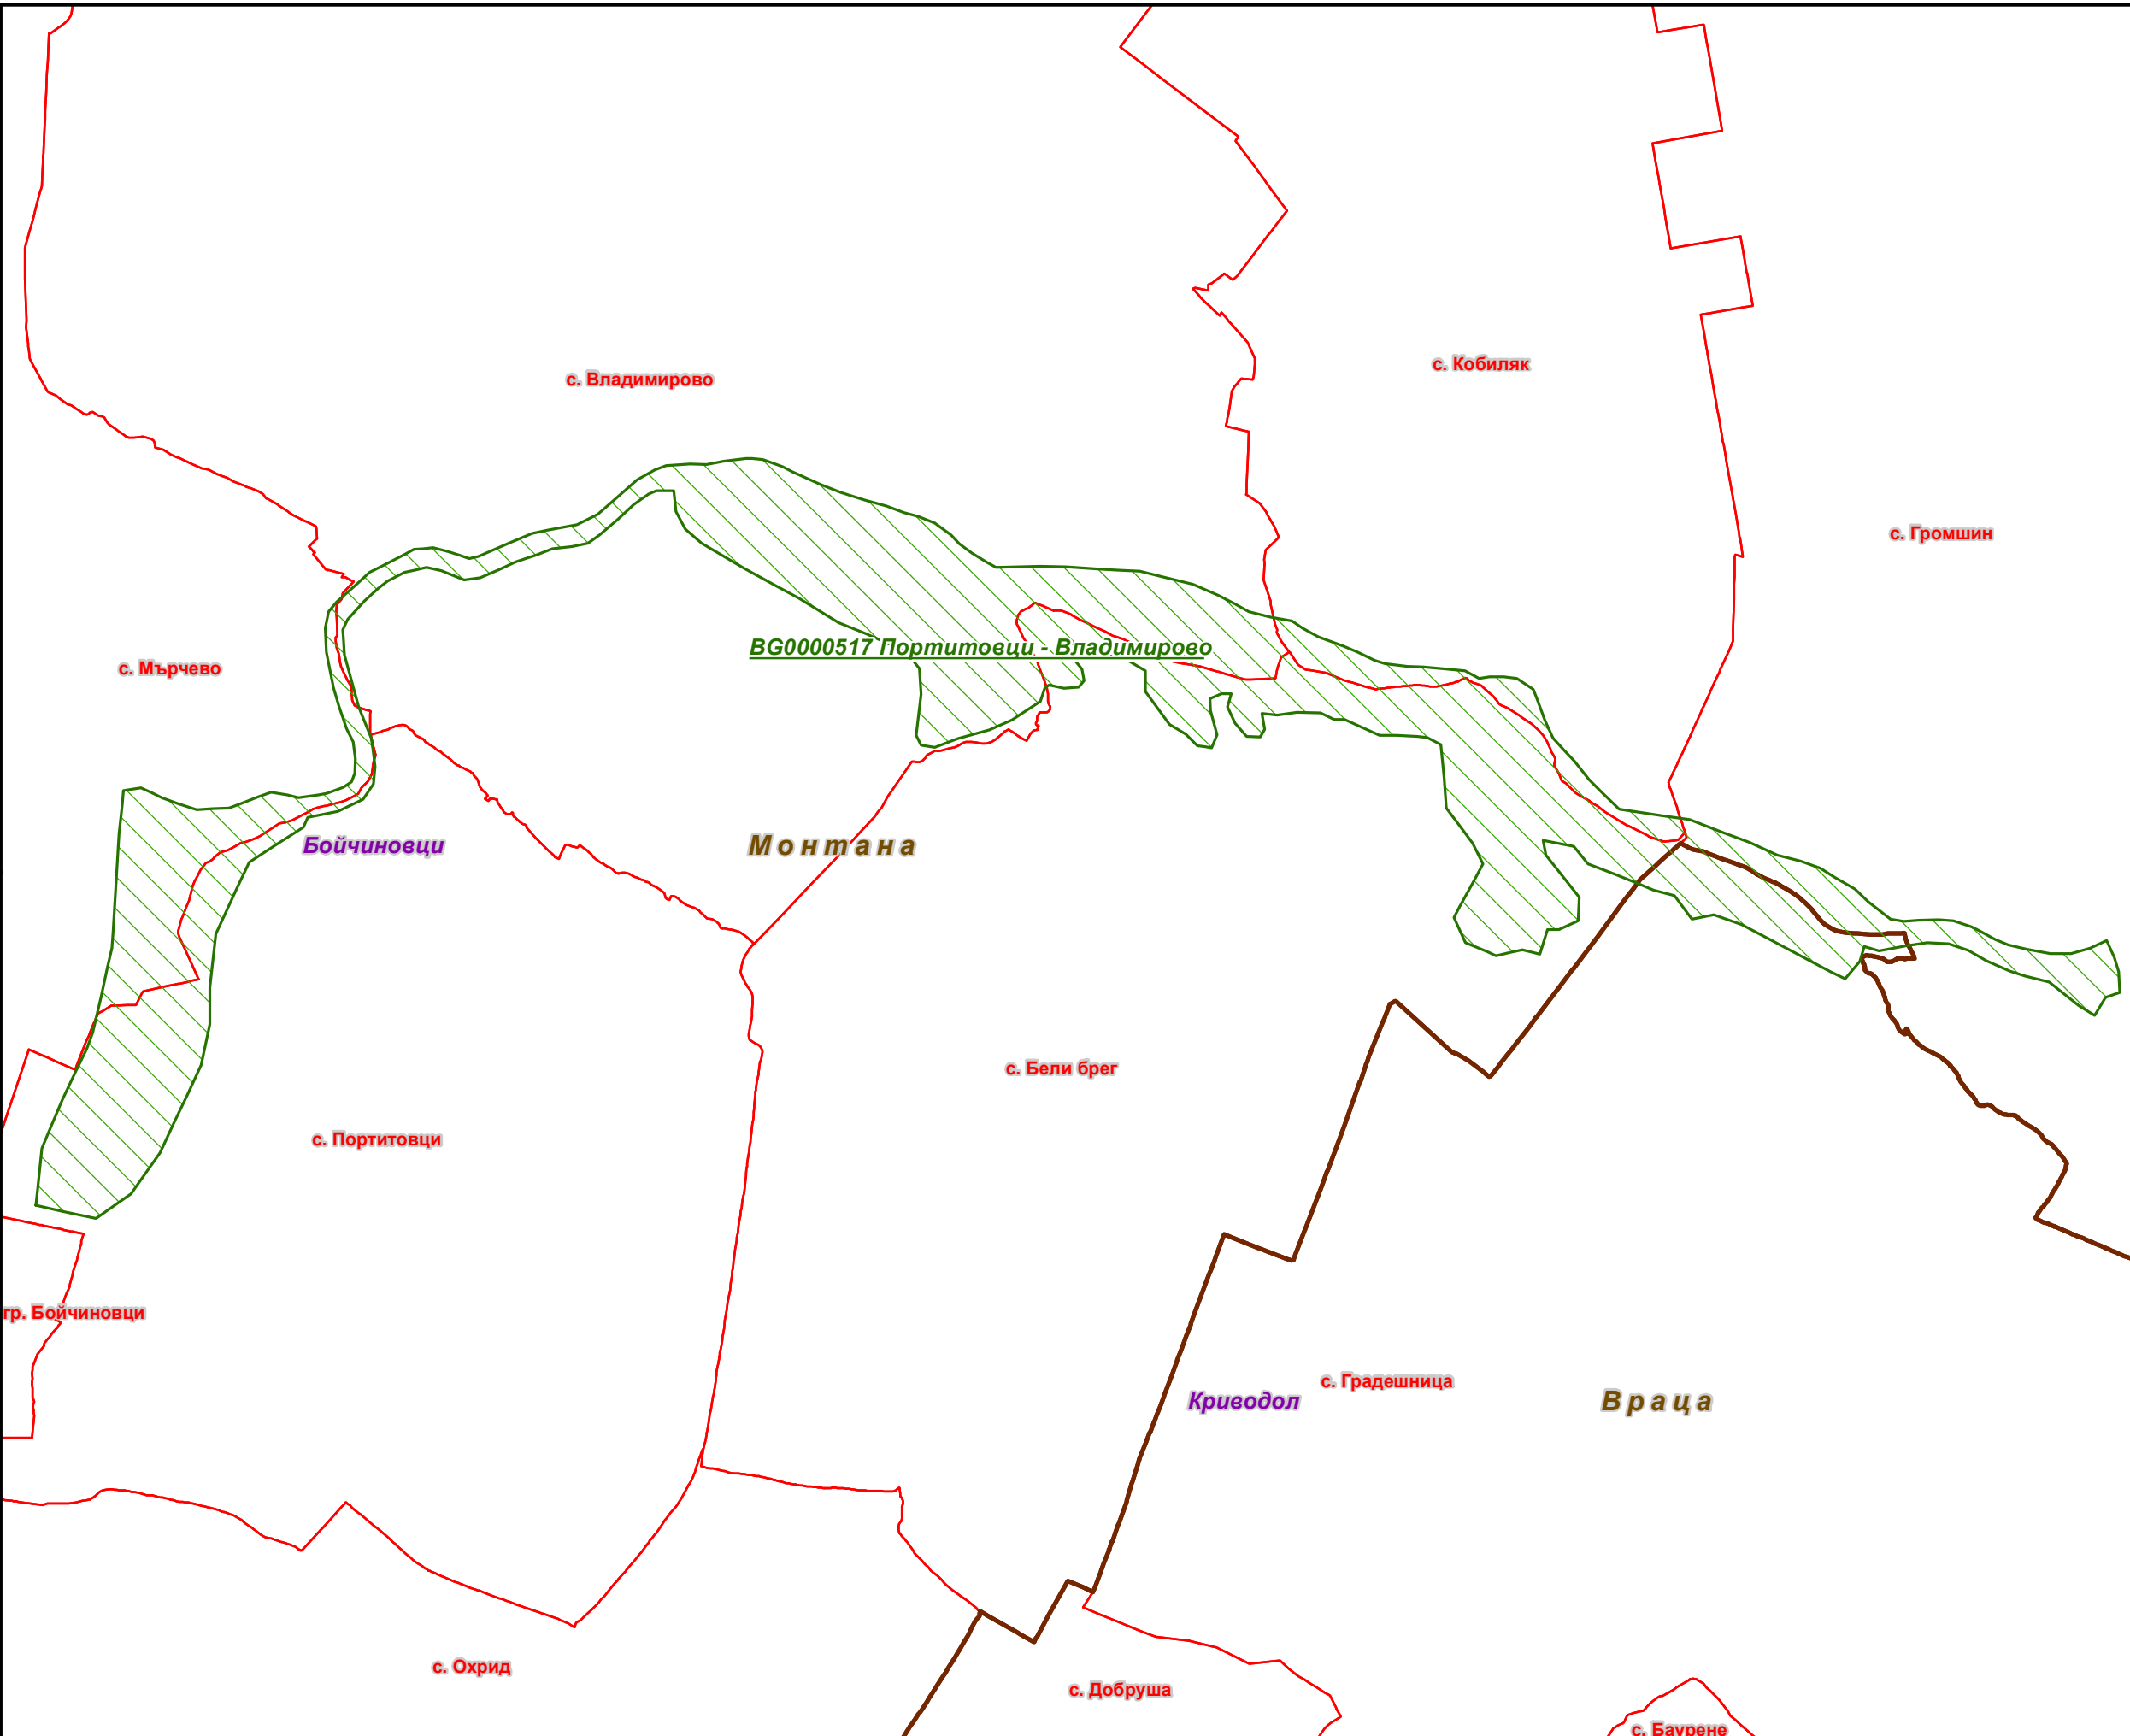

Защитена зона BG0000517 „Портитовци - Владимирово“

- Държавни граници (Съседни страни)
- Защитена зона
- Области
- Общини
- Землища
- Биогеографски райони**
 - Алпийски
 - Черноморски
 - Континентален

1:36,000