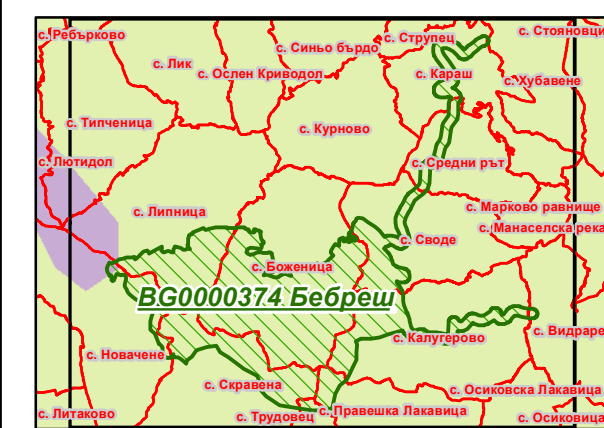

# Защитена зона BG0000374 „Бебреш“

- Защитена зона
  - Области
  - Общини
  - Землища
- Вид територия (Кадастрална карта)**
- Урбанизирана
  - Територия на транспорта
  - Земеделска
  - Горска
  - Територия, заета от води и водни
  - Нарушена
- Биогеографски райони**
- Алпийски
  - Черноморски
  - Континентален