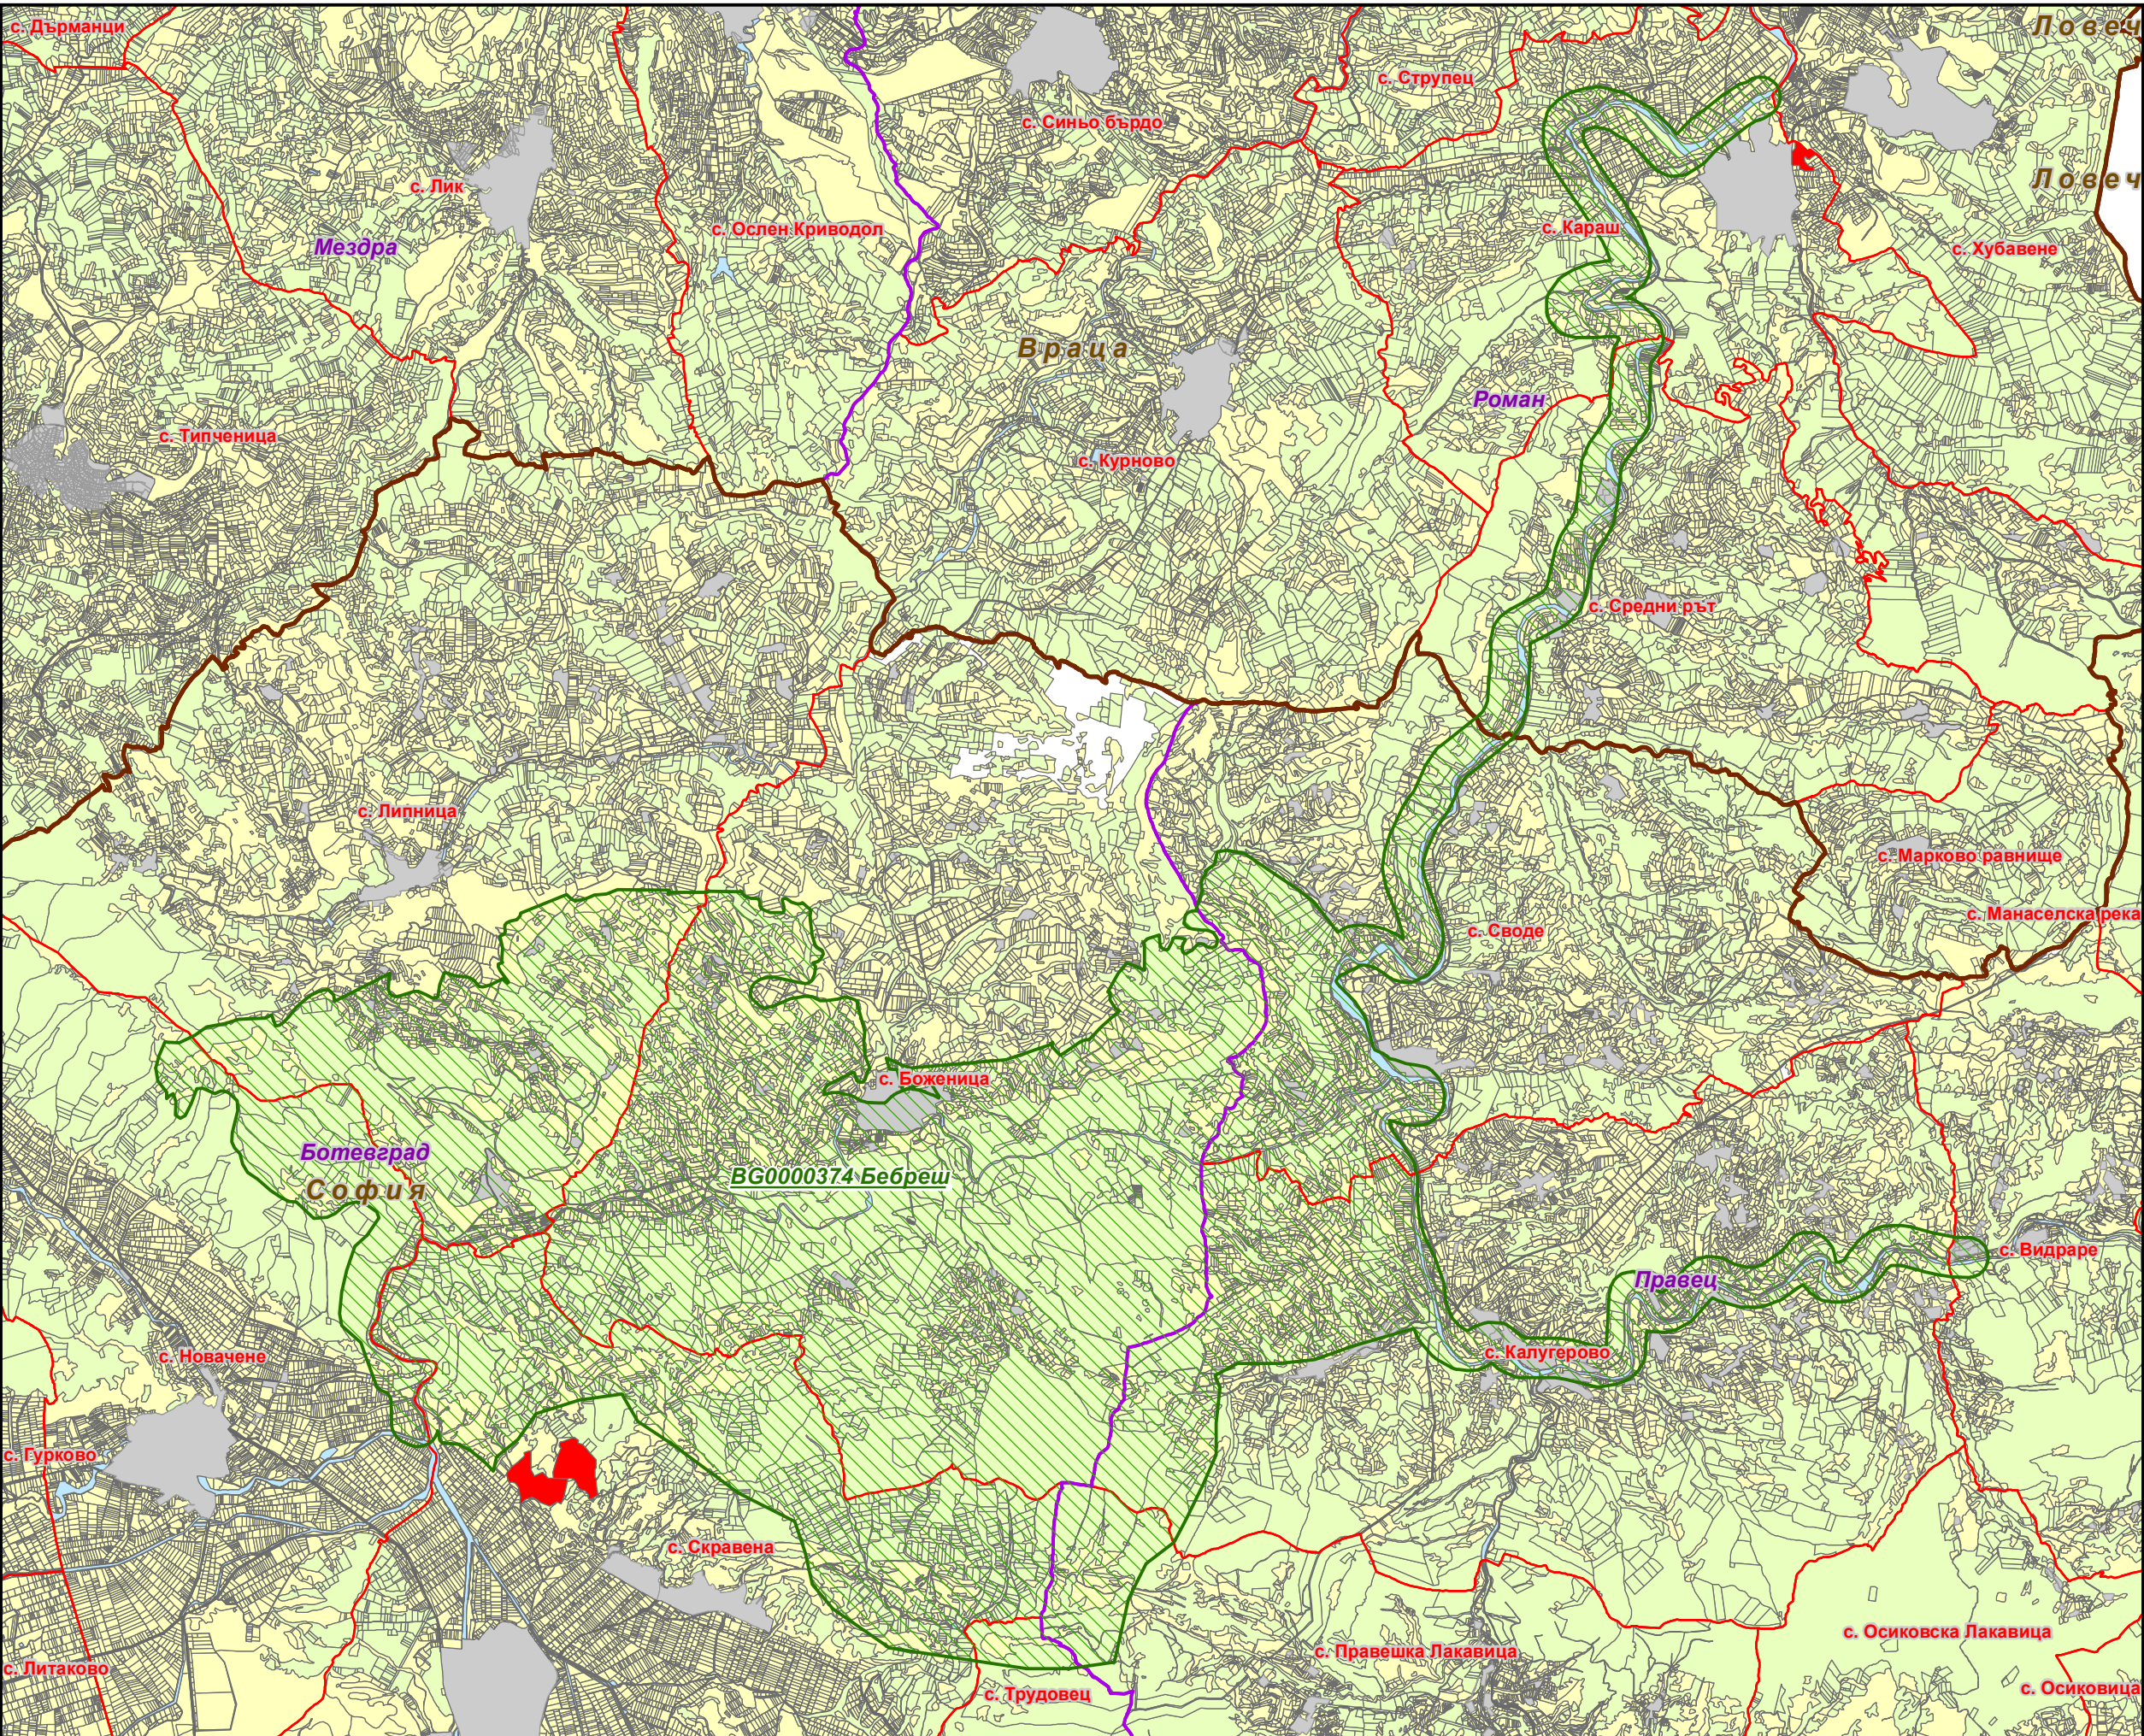

# Защитена зона BG0000374 „Бебреш“

- Защитена зона
  - Области
  - Общини
  - Землища
- Вид територия (Кадастрална карта)**
- Урбанизирана
  - Територия на транспорта
  - Земеделска
  - Горска
  - Територия, заета от води и водни
  - Нарушена
- Биогеографски райони**
- Алпийски
  - Черноморски
  - Континентален

1:65,000