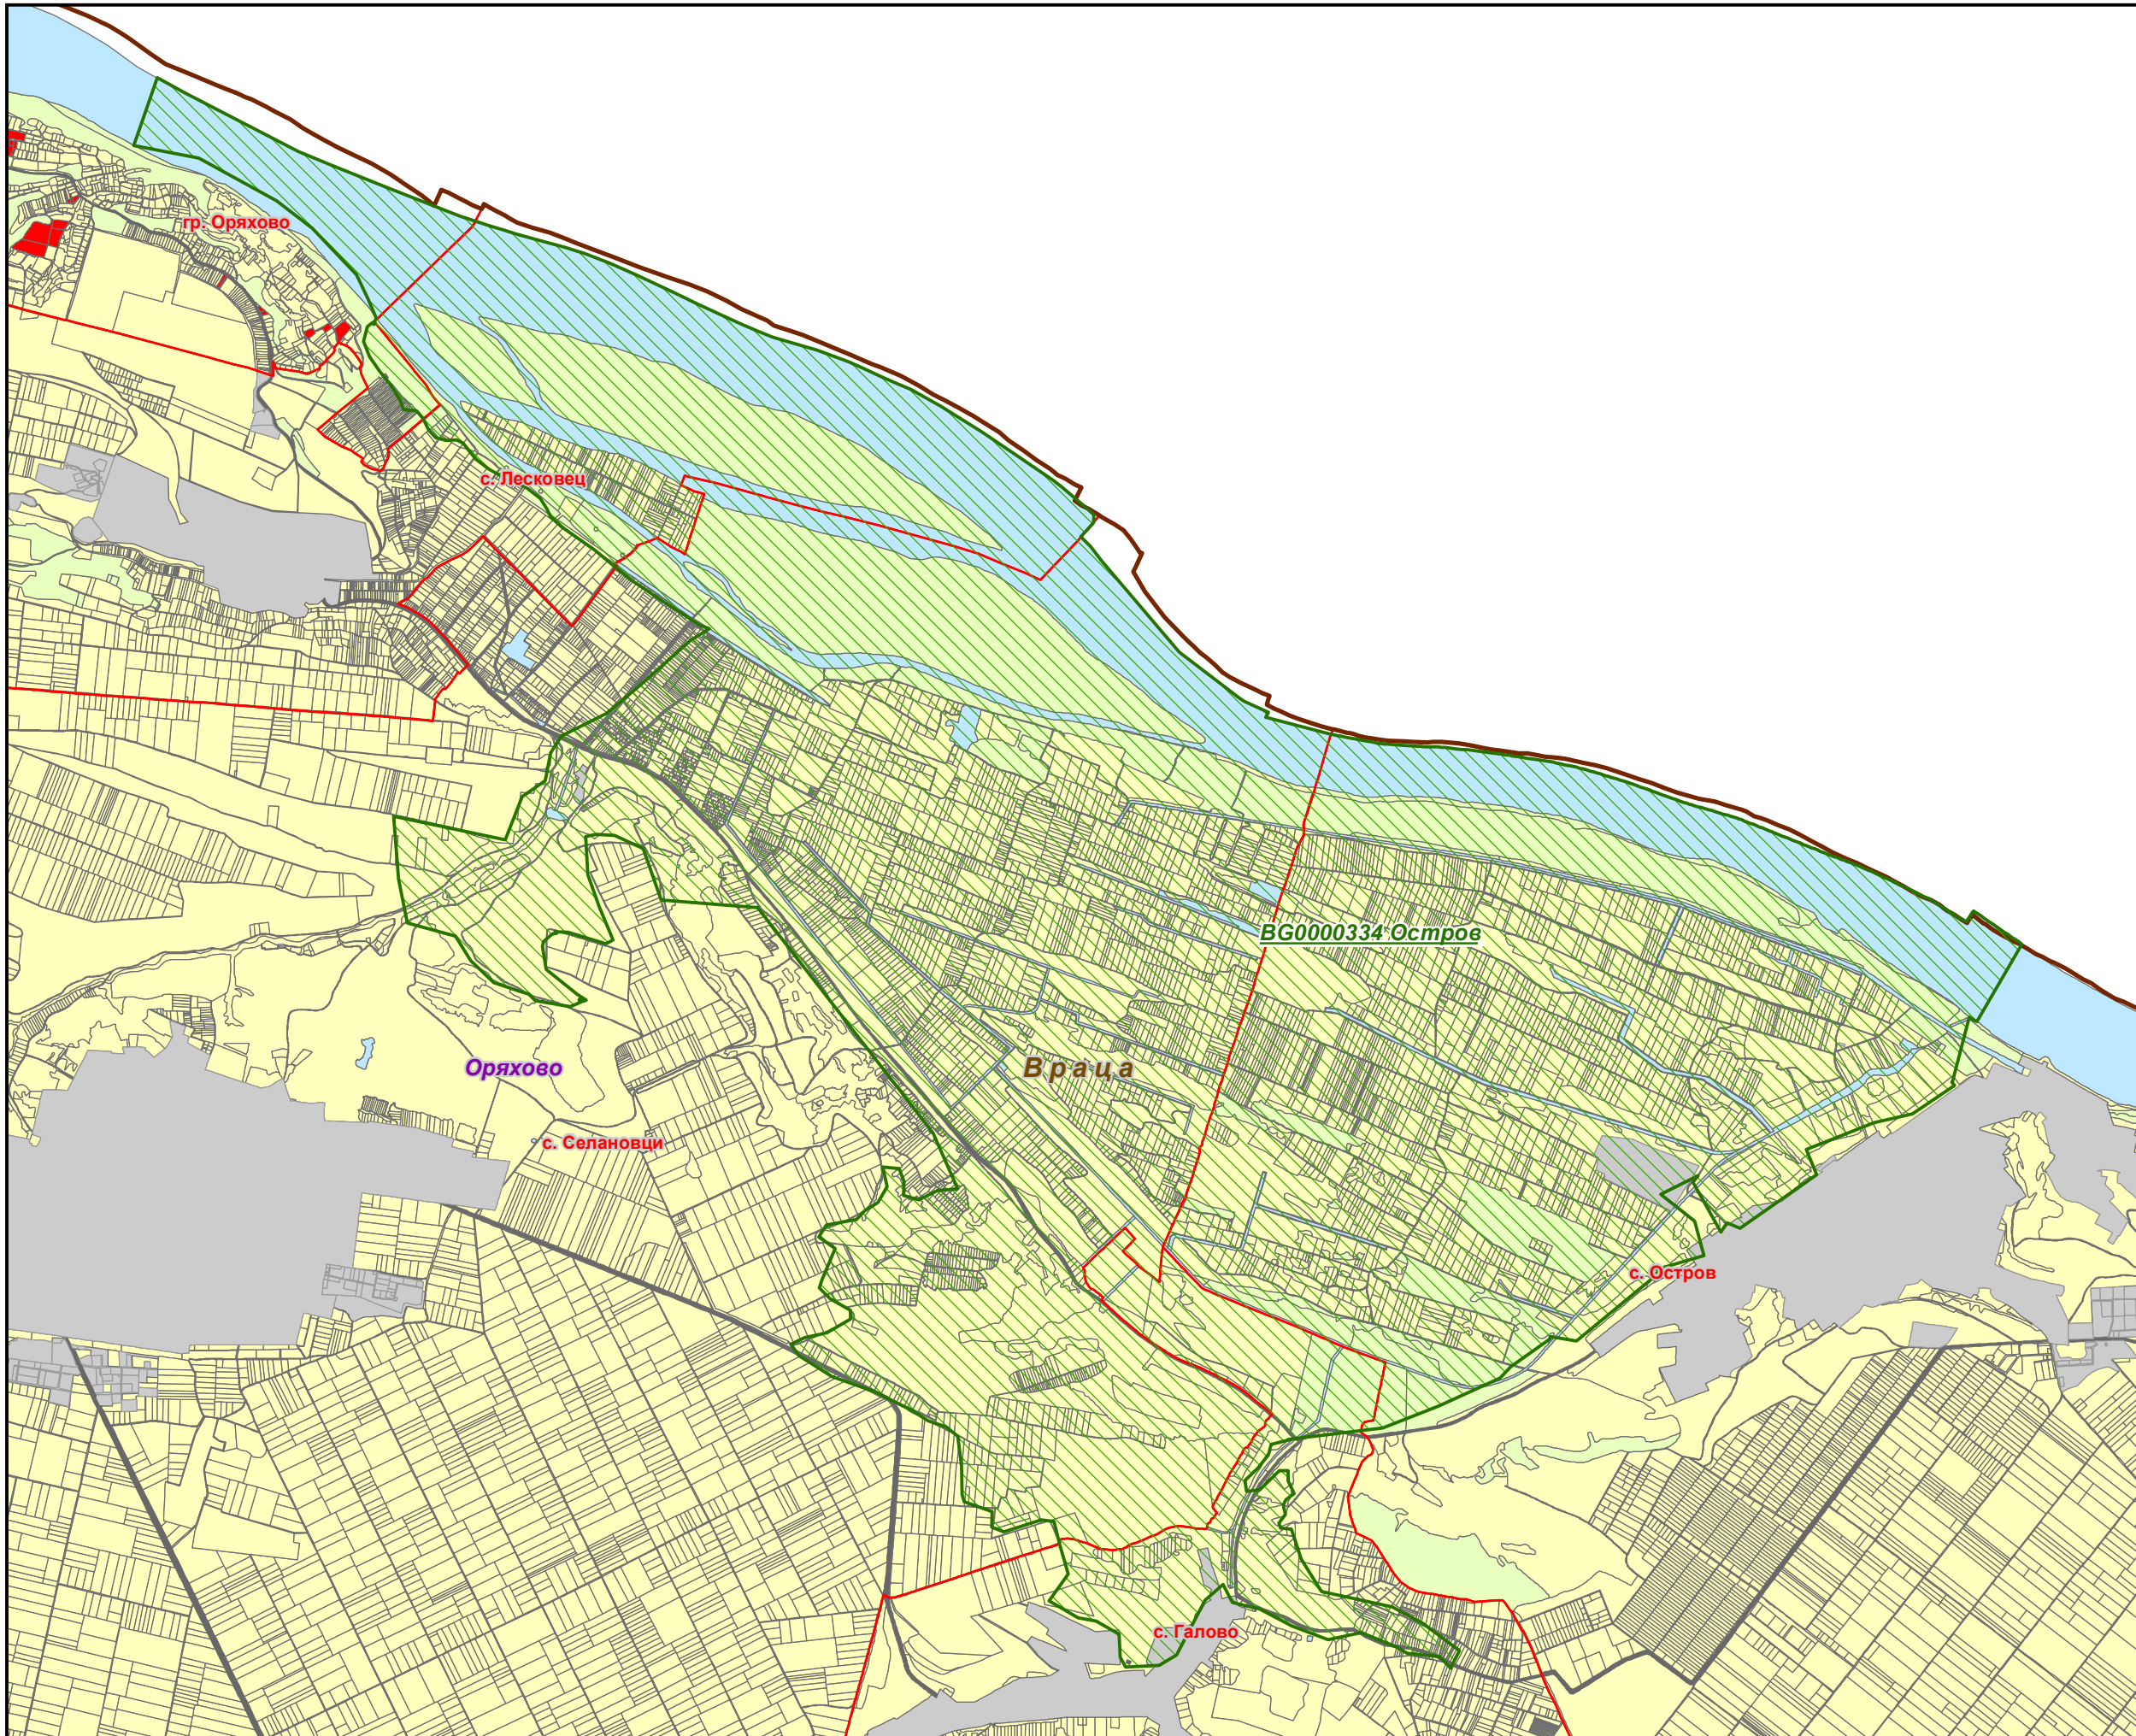

# Защитена зона BG0000334 „Остров”

- Защитена зона
- Области
- Общини
- Землища
- Вид територия (Кадастрална карта)**
- Урбанизирана
- Територия на транспорта
- Земеделска
- Горска
- Територия, заета от води и водни обекти
- Нарушена
- Биогеографски райони**
- Алпийски
- Черноморски
- Континентален

1:40,000