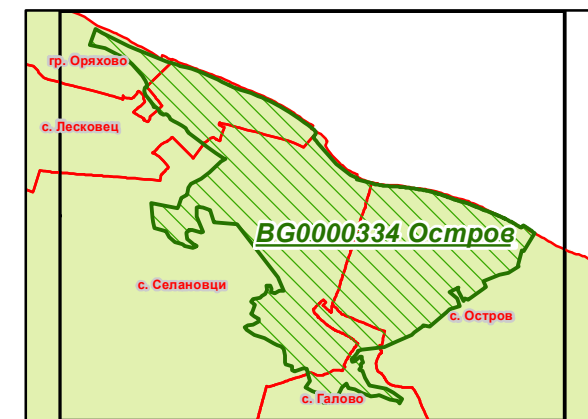

# Защитена зона BG0000334 „Остров”

- Защитена зона
- Области
- Общини
- Землища
- Вид територия (Кадастрална карта)**
- Урбанизирана
- Територия на транспорта
- Земеделска
- Горска
- Територия, заета от води и водни обекти
- Нарушена
- Биогеографски райони**
- Алпийски
- Черноморски
- Континентален

1:40,000