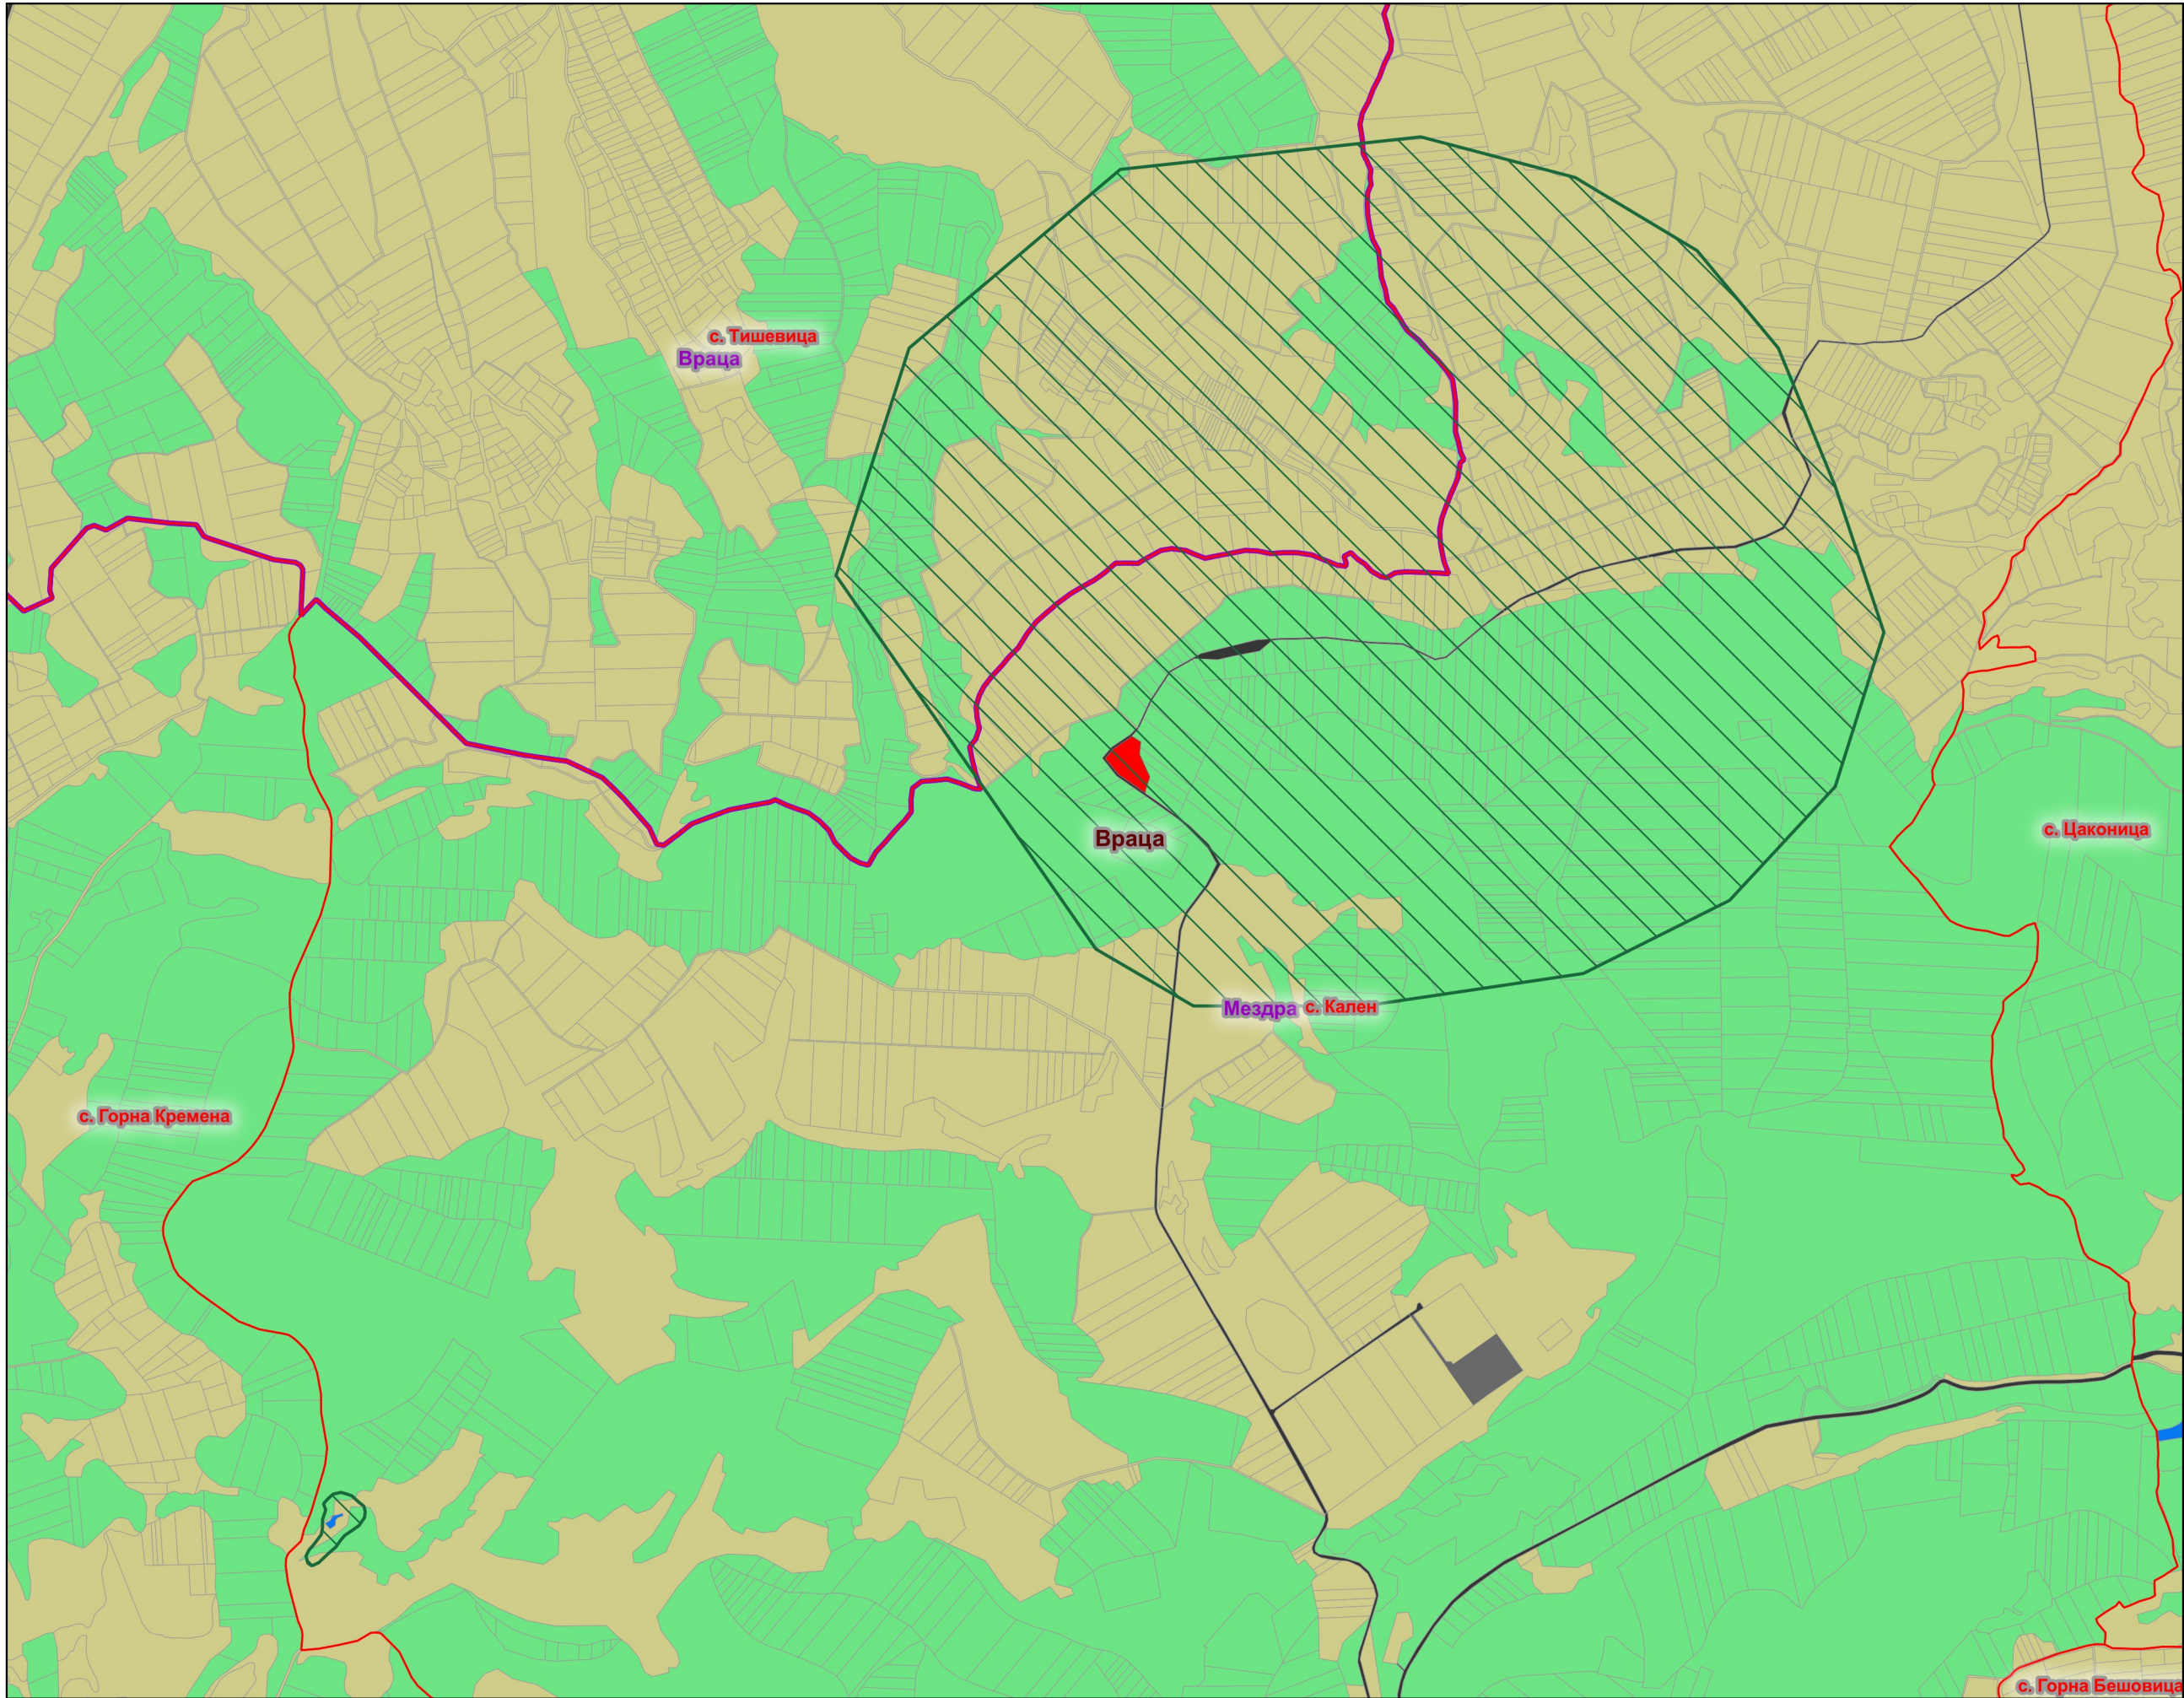

Защитена зона BG0000601 "Каленска пещера"

- Защитена зона
- Землища
- Общини
- Области

Биогеографски региони

- Алпийски
- Континентален
- Черноморски

0 2 4 km

1:15000