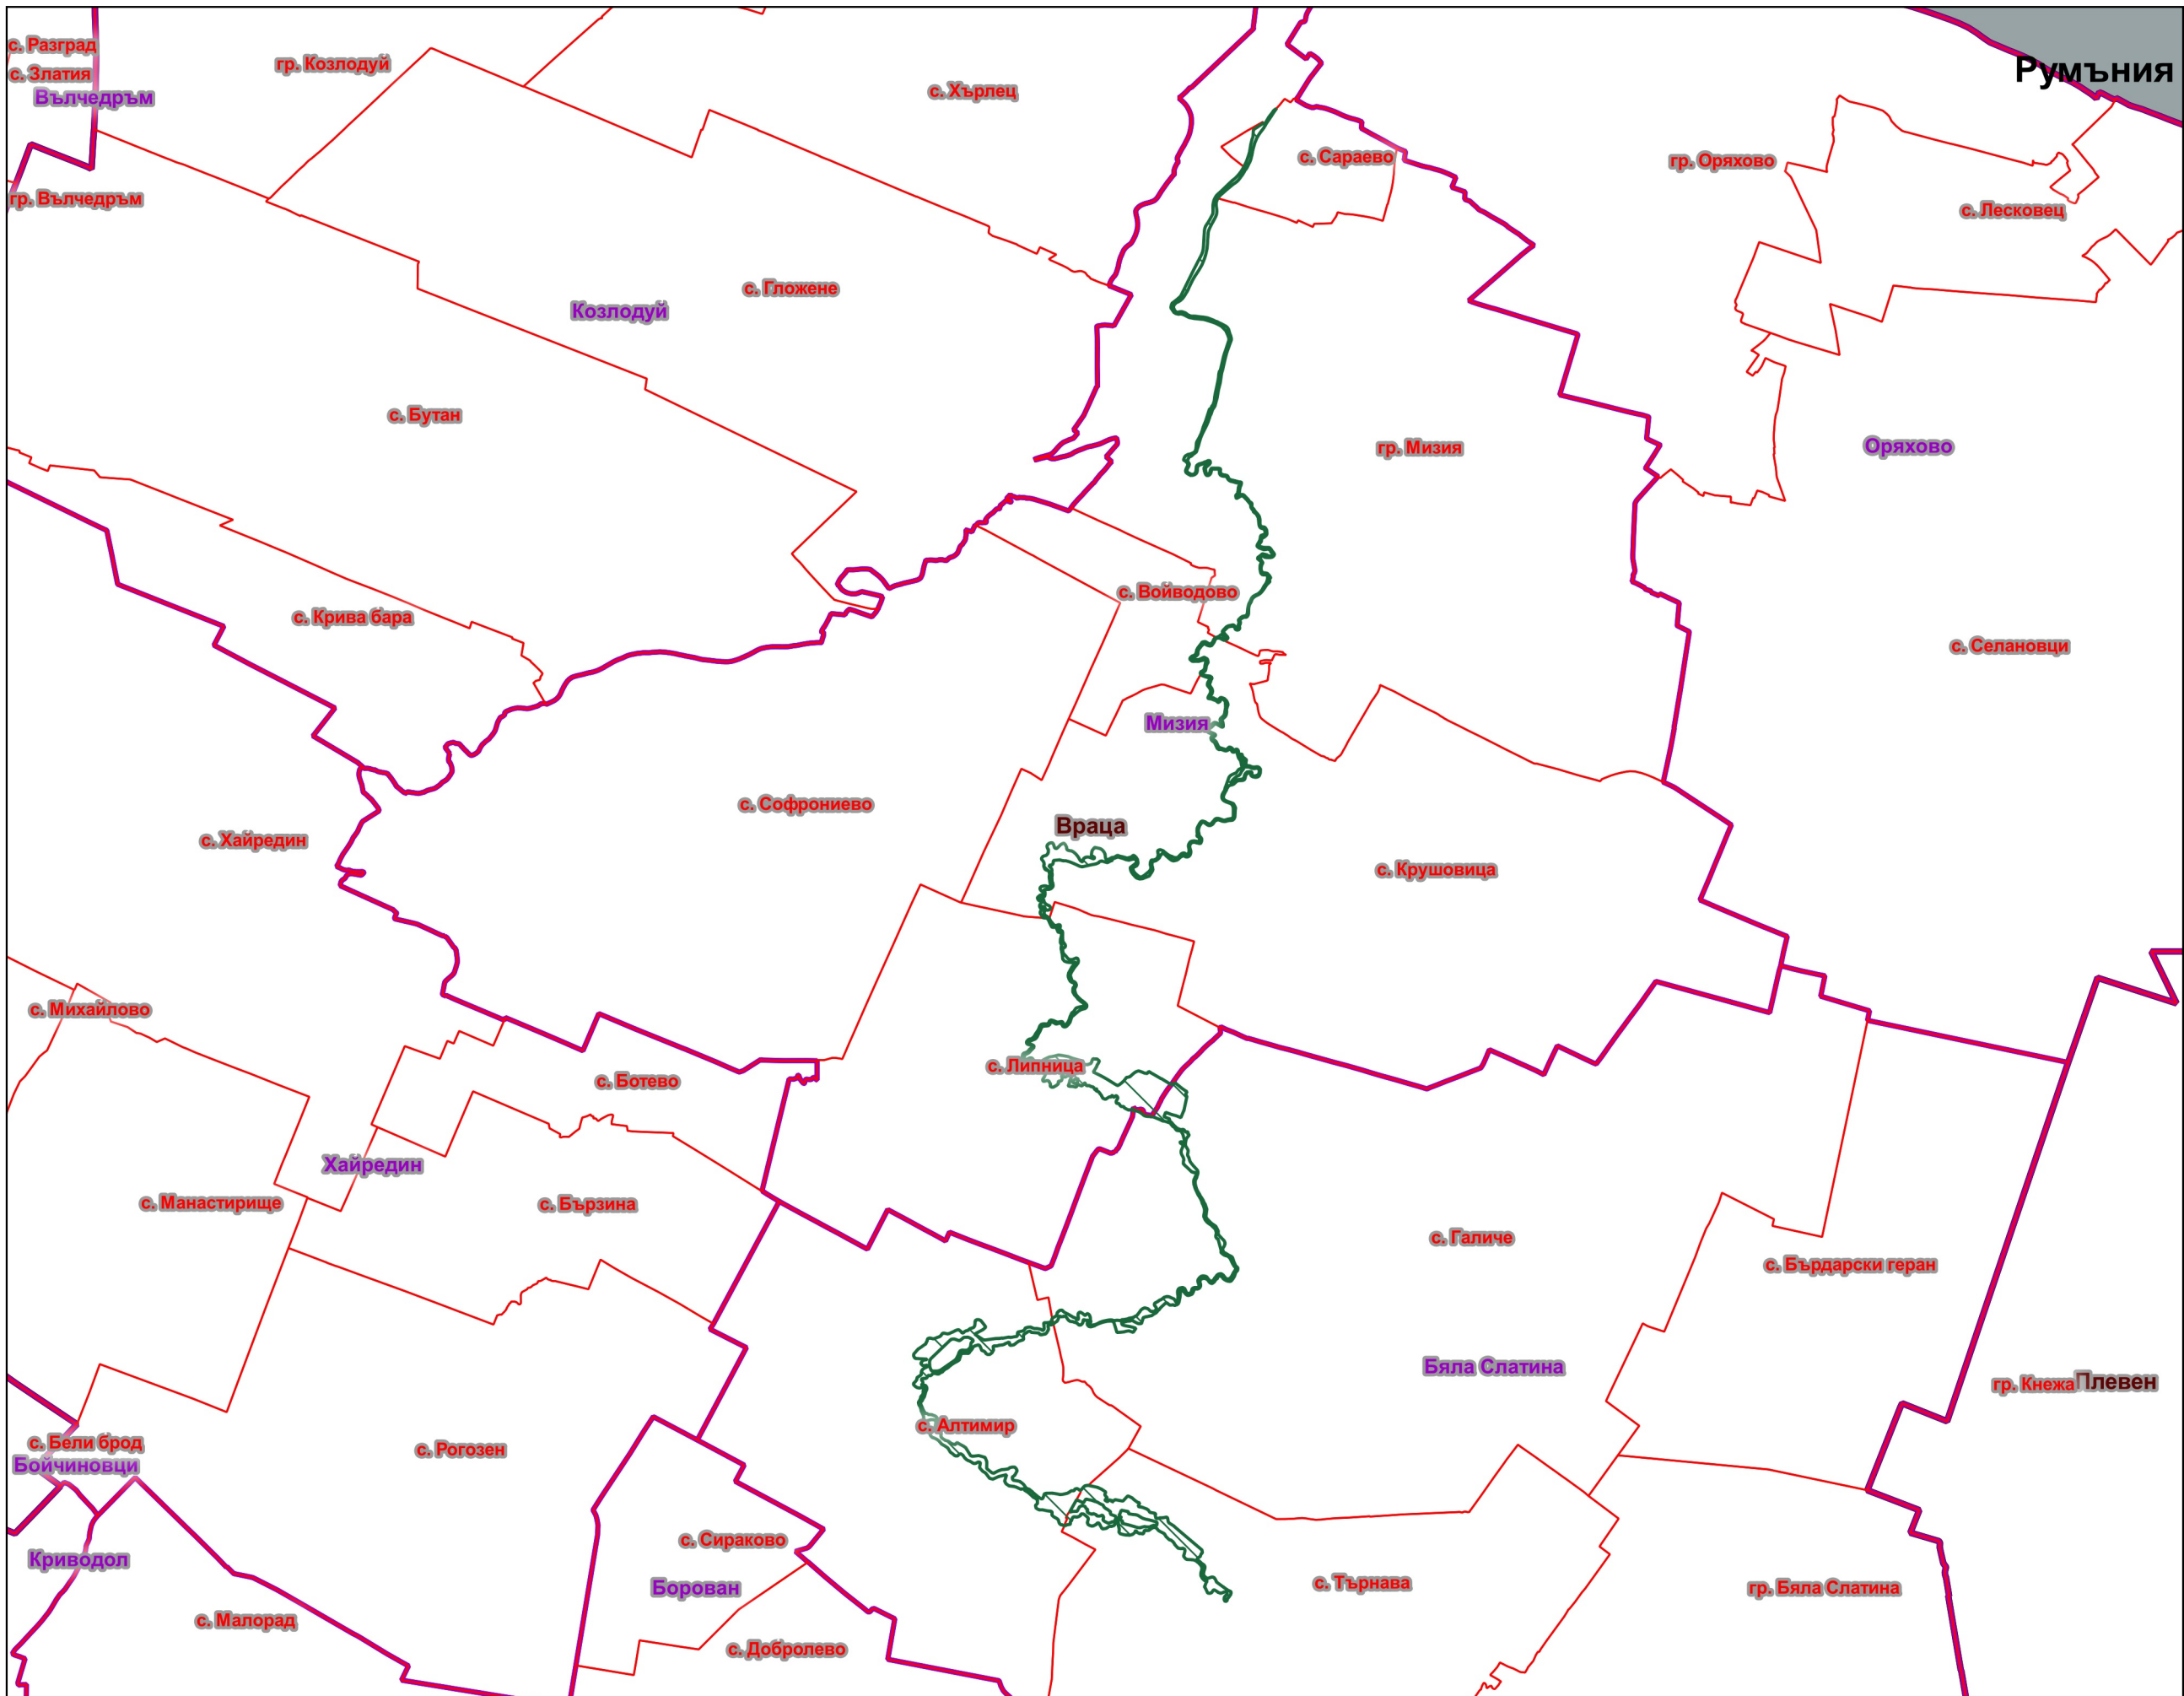

# Защитена зона BG0000508 "Река Скът"

-  Защитена зона
-  Землища
-  Общини
-  Области
- Биогеографски региони**
-  Алпийски
-  Континентален
-  Черноморски

1:100000