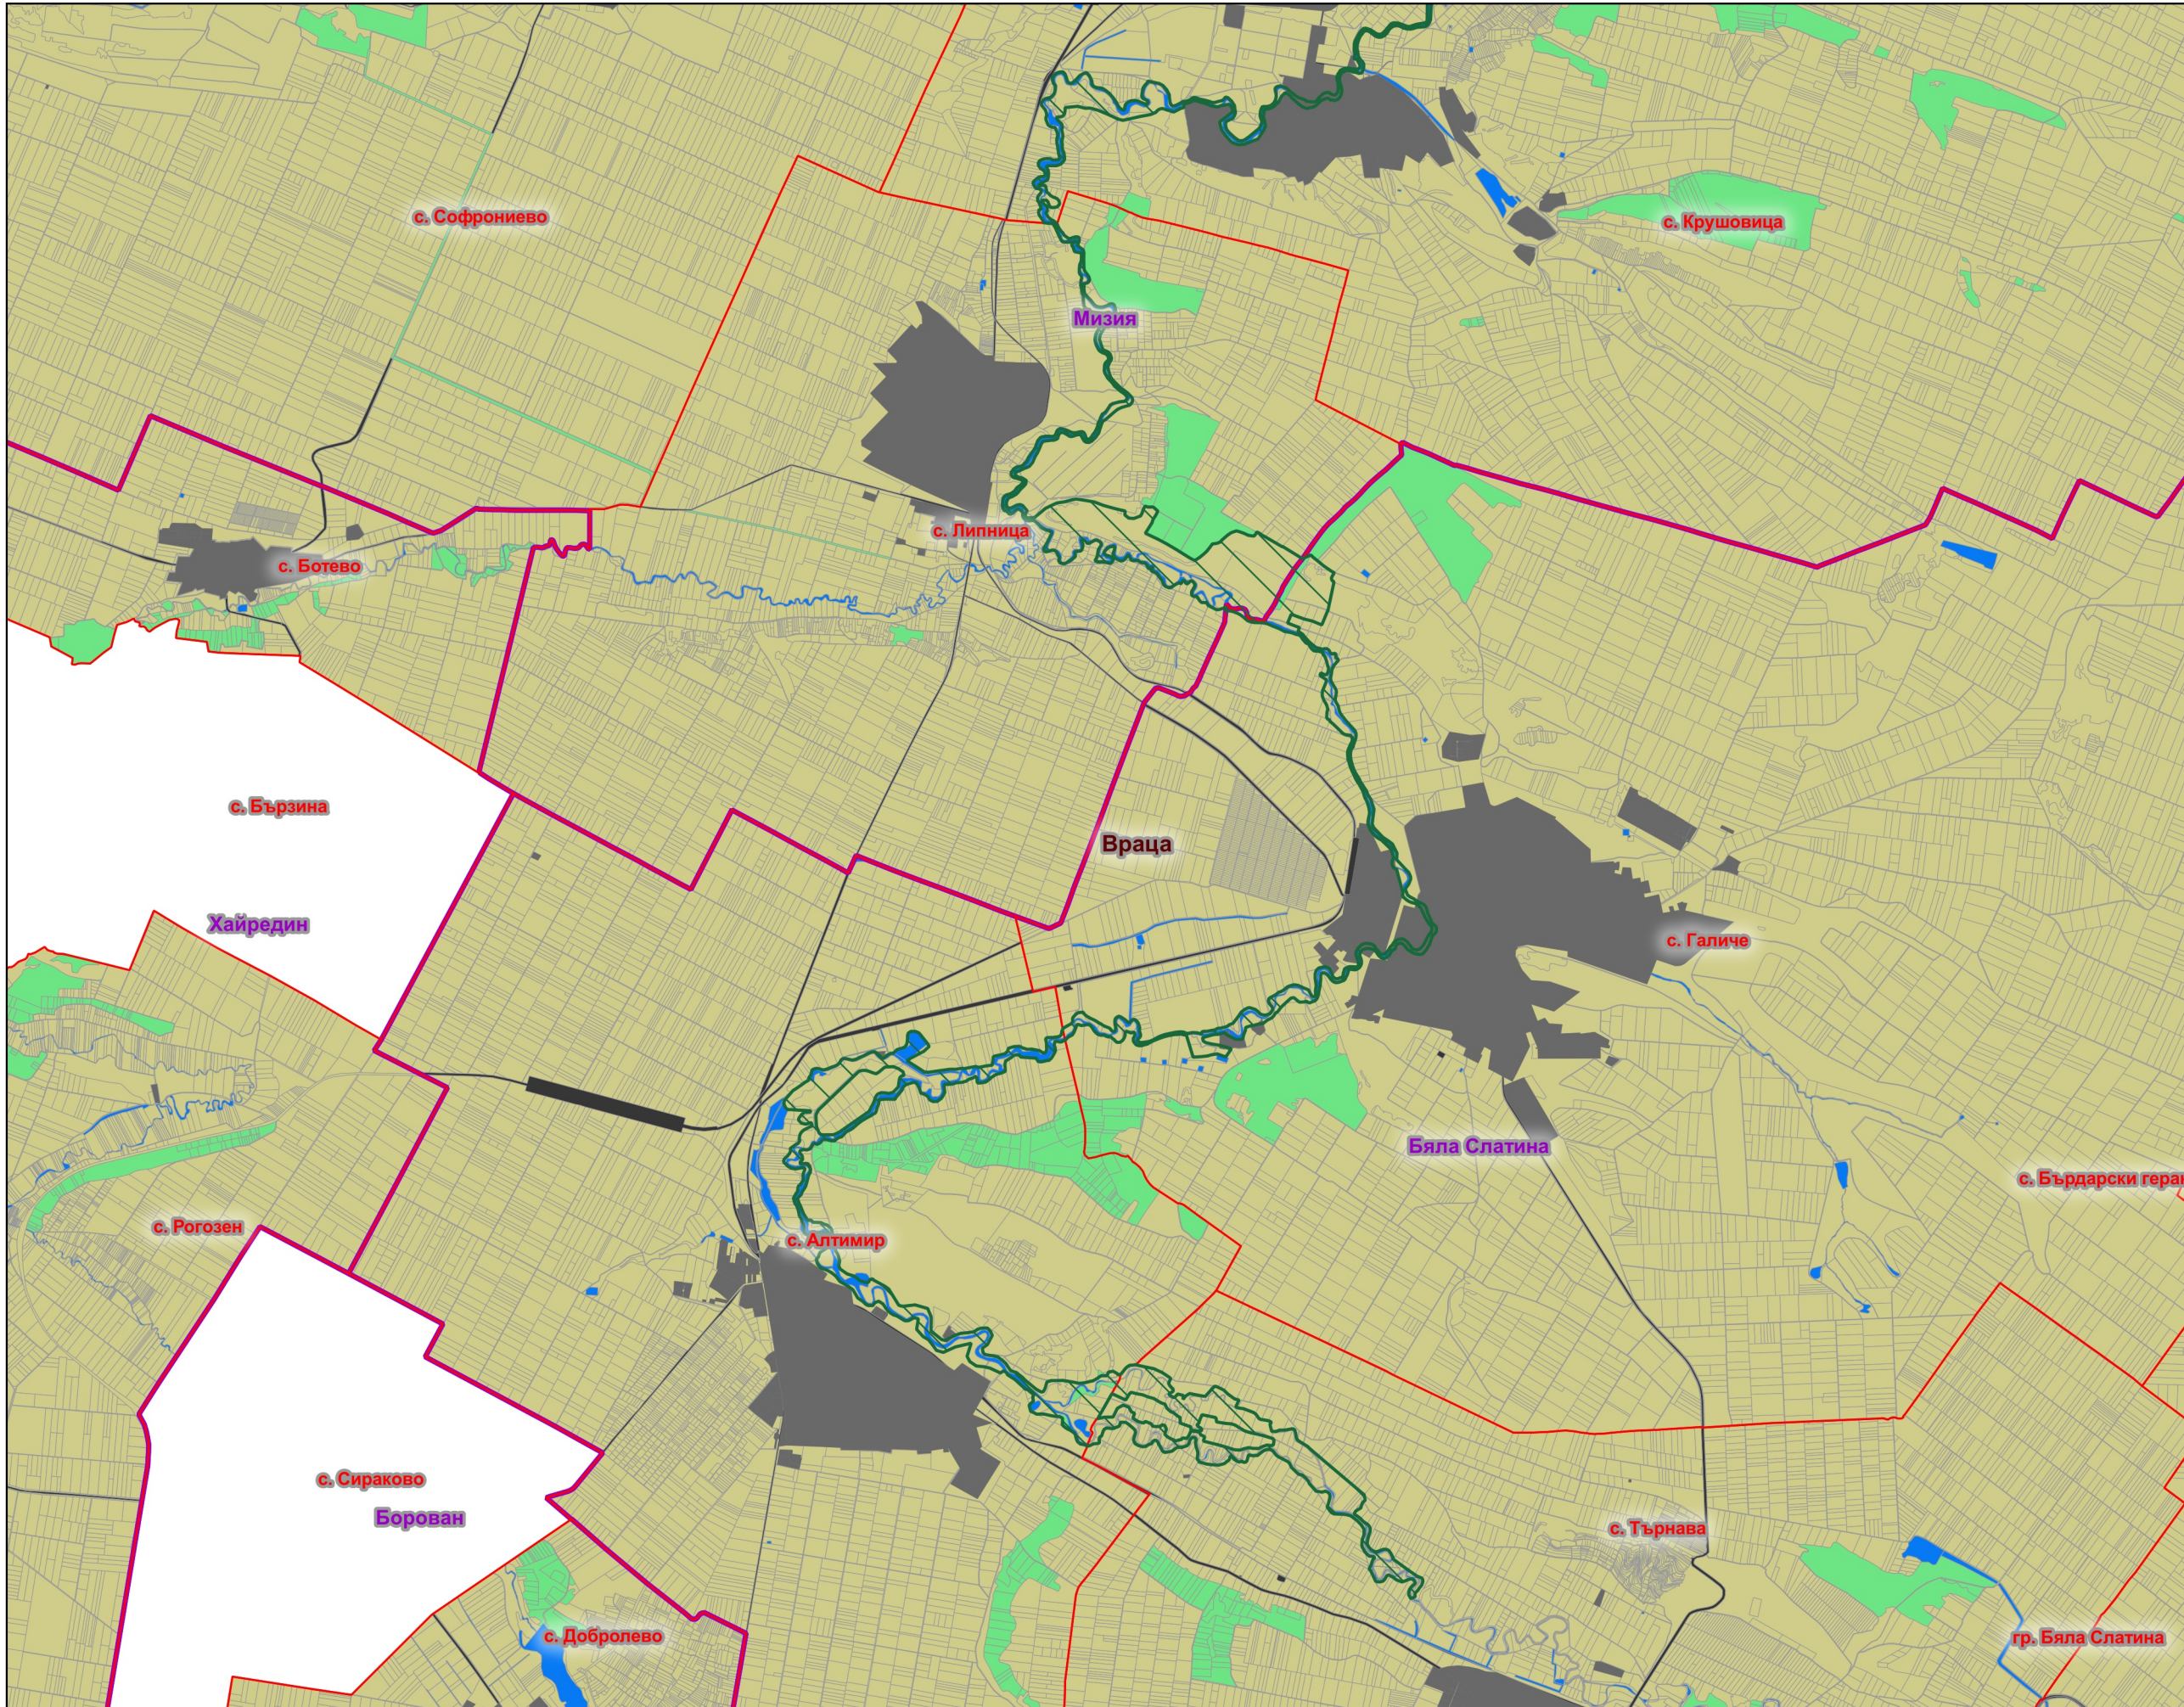

Защитена зона BG0000508 "Река Скът"

- Защитена зона
 - Землища
 - Общини
 - Области
- Вид територия (Кадастър)**
- Урбанизирана
 - Територия на транспорта
 - Земеделска
 - Горска
 - Територия, заета от води и водни обекти
 - Защитена
 - Нарушена
- Биогеографски региони**
- Алпийски
 - Континентален
 - Черноморски

1:50000