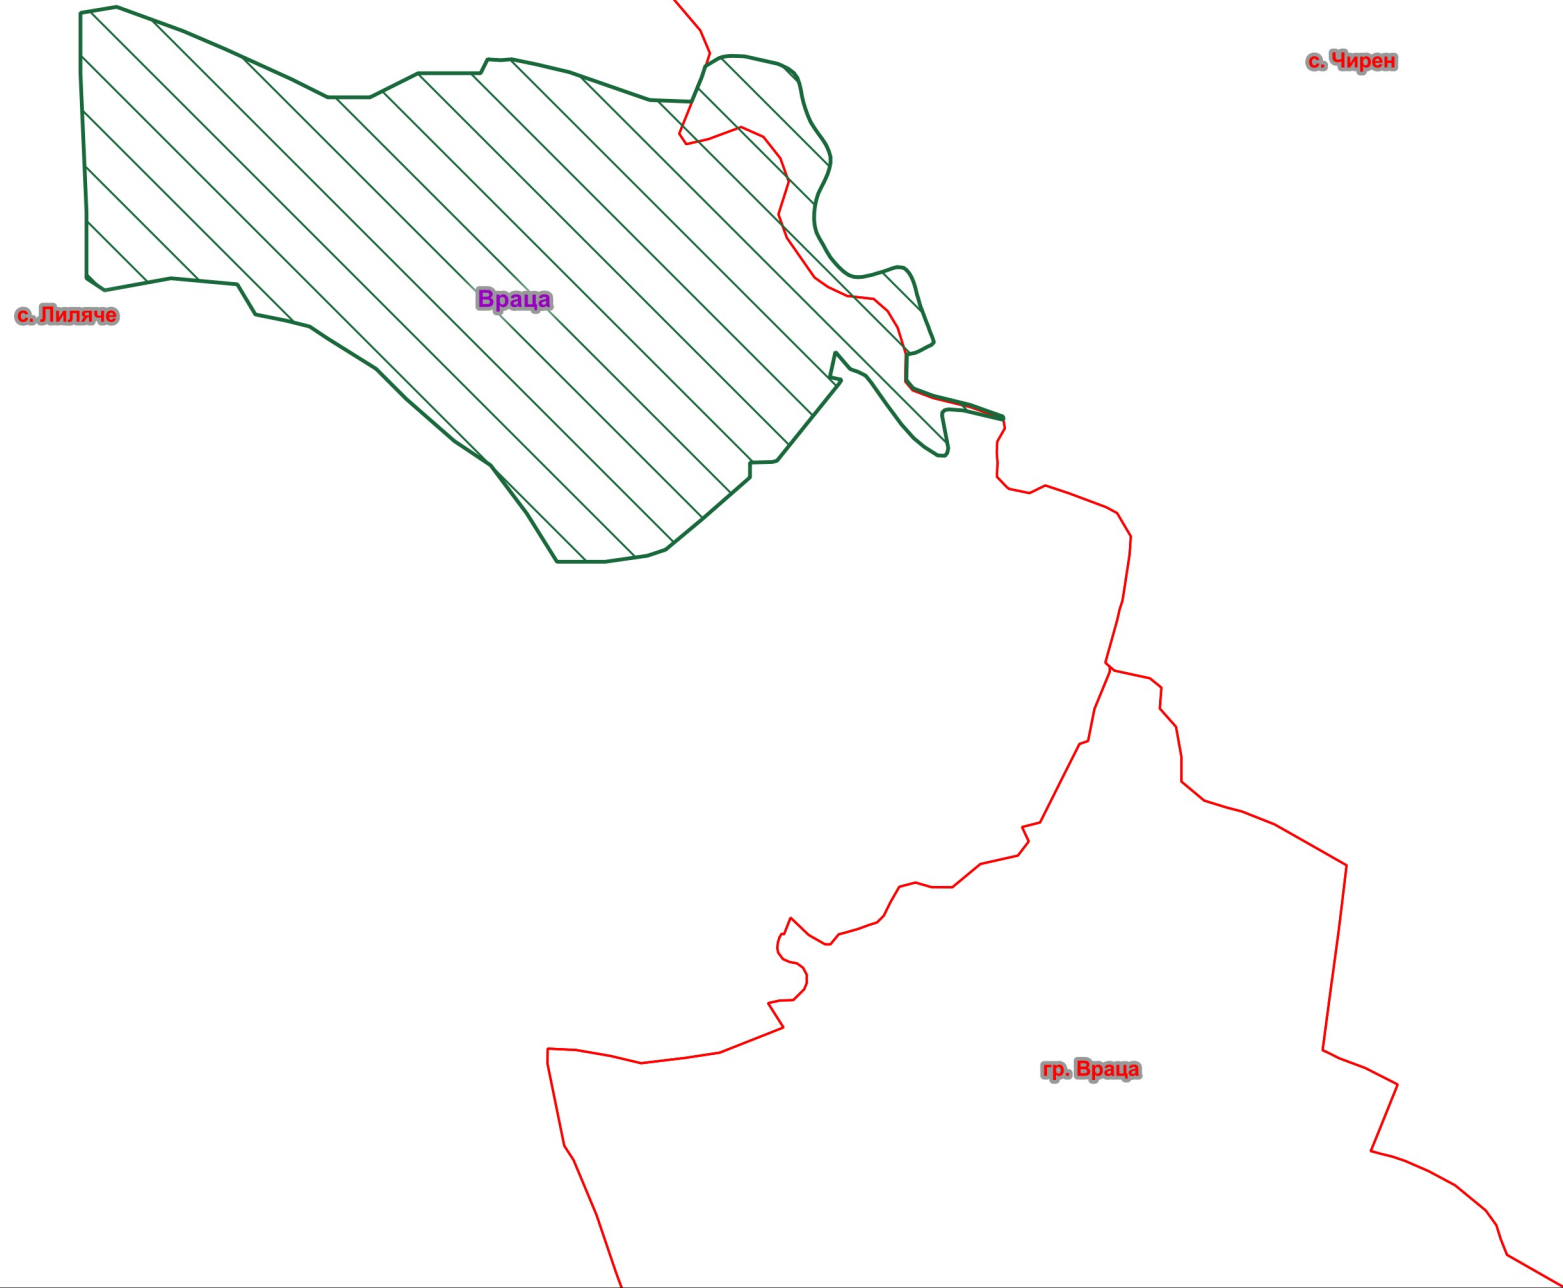

Защитена зона BG0000487 "Божите мостове"

-  Защитена зона
 -  Землища
 -  Общини
 -  Области
- Биогеографски региони**
-  Алпийски
 -  Континентален
 -  Черноморски

1:10000