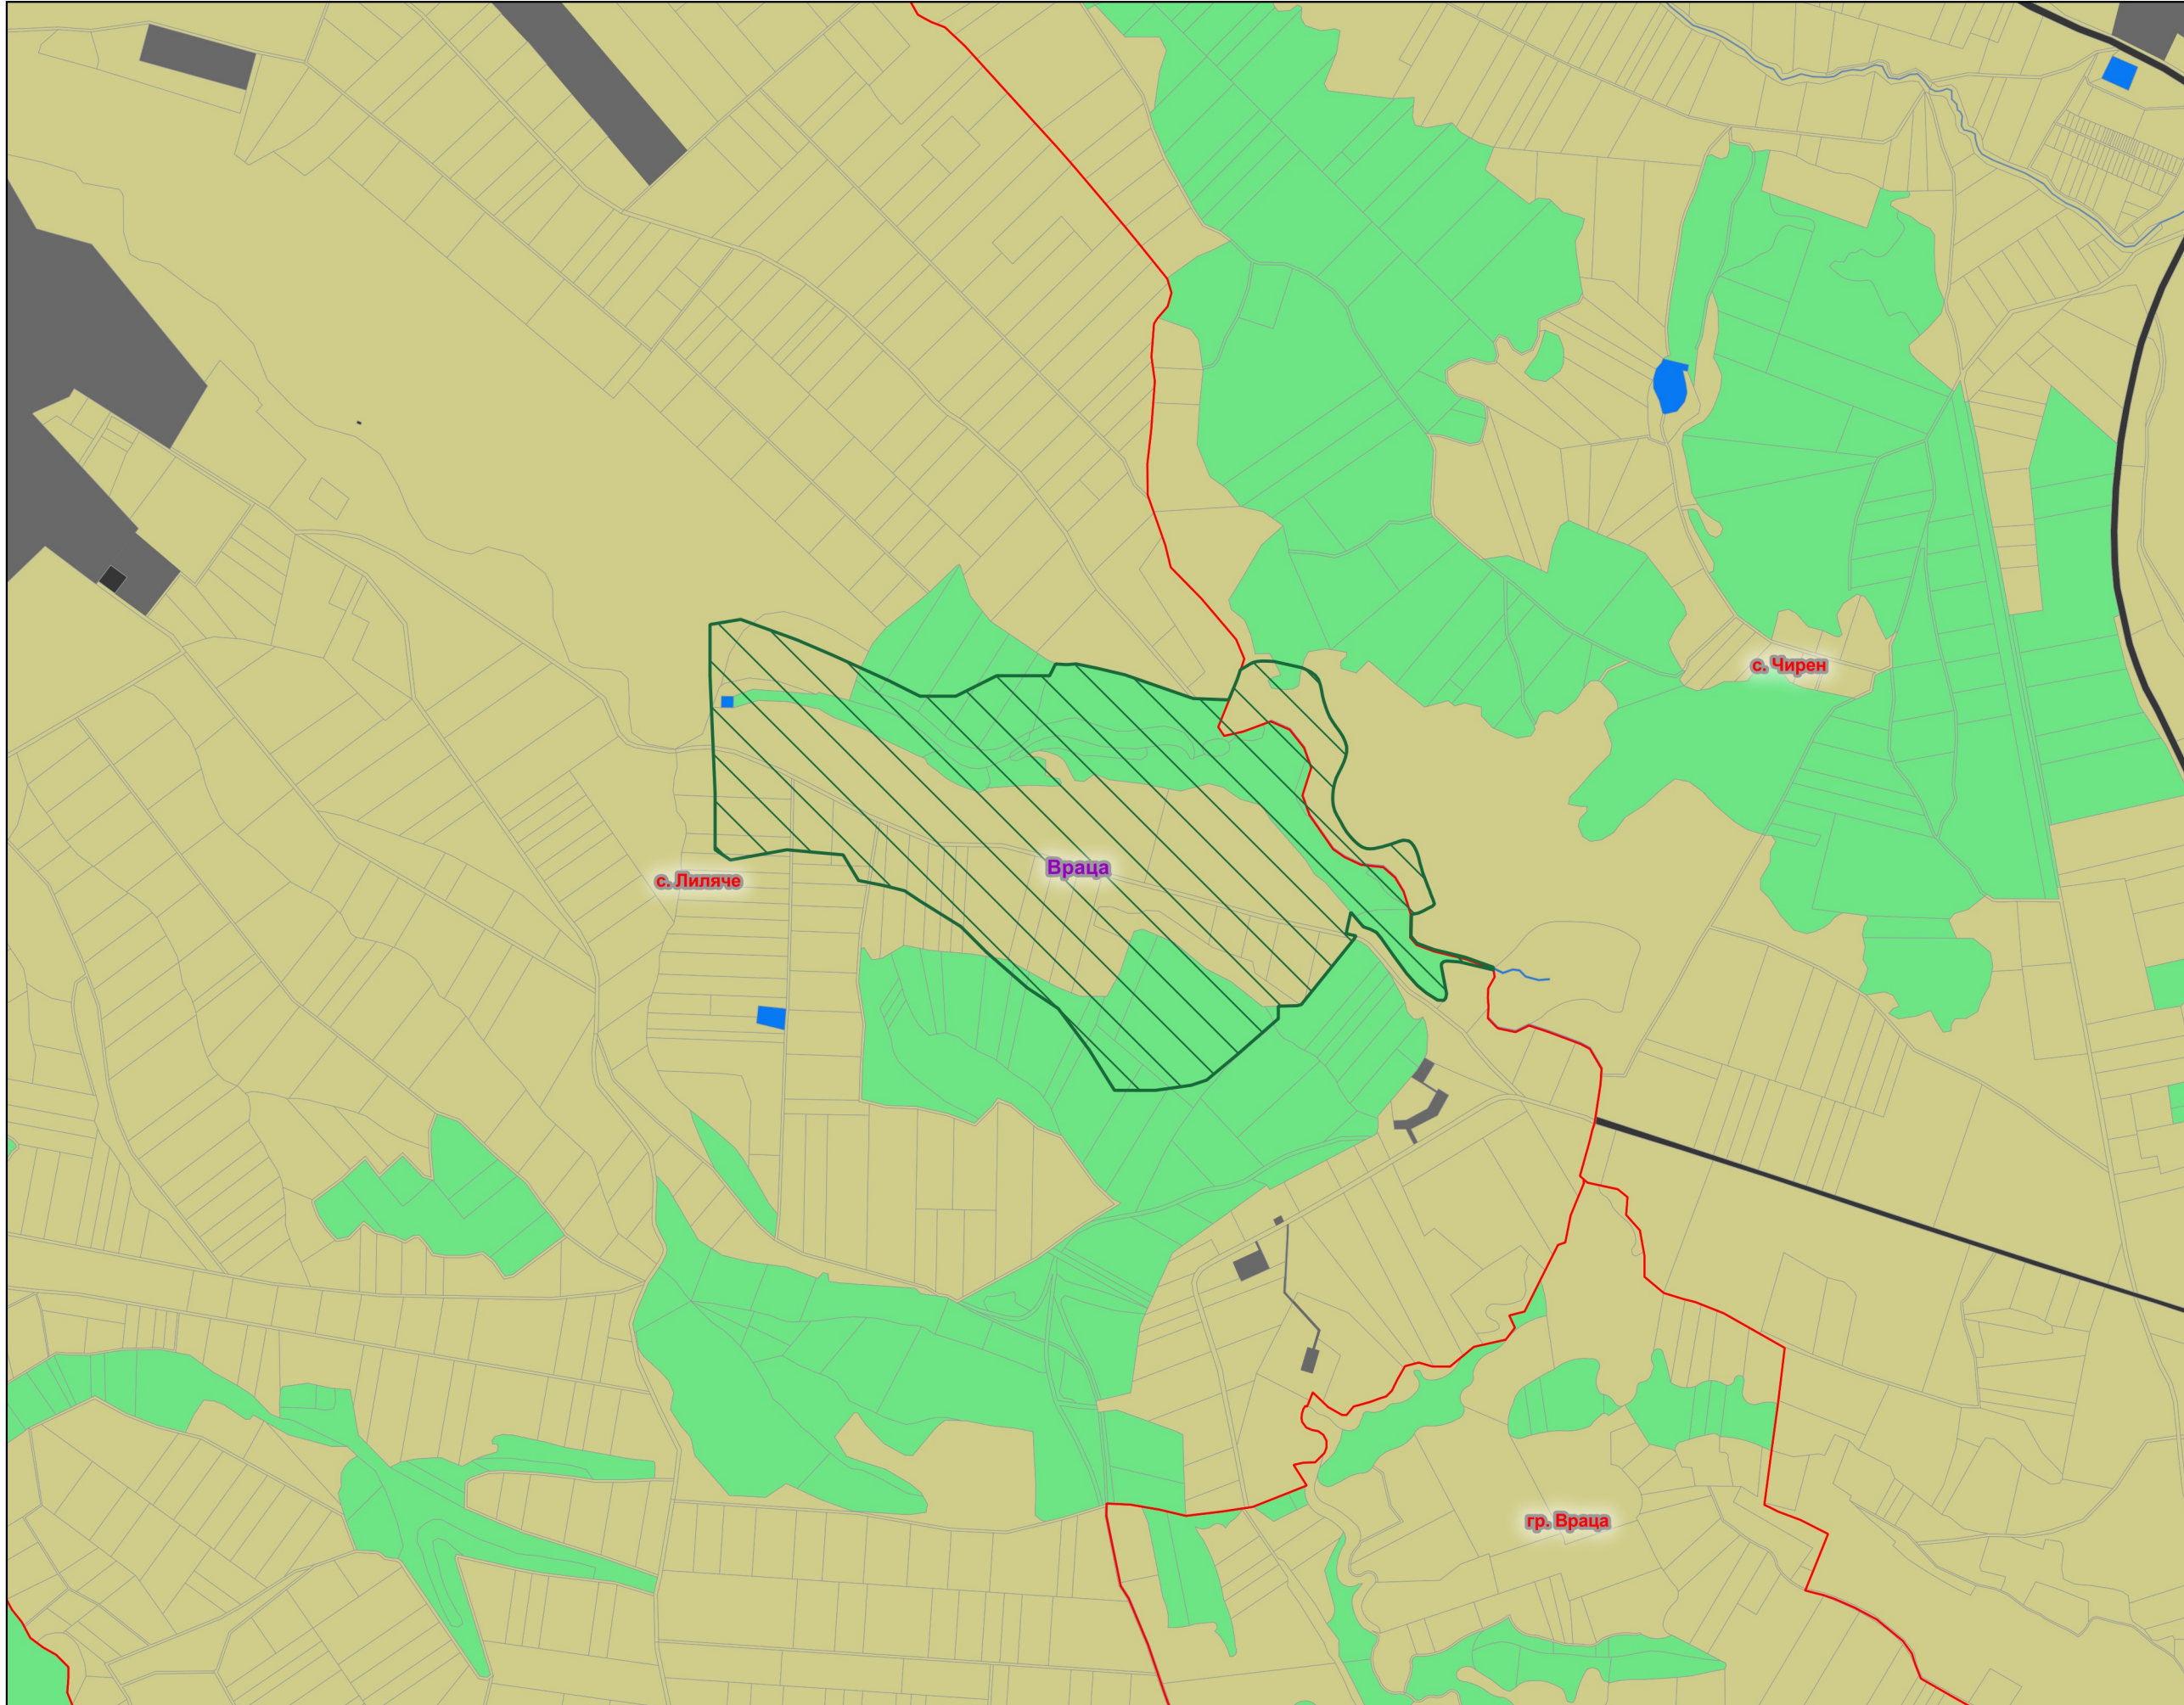

Защитена зона BG0000487 "Божите мостове"

- Защитена зона
 - Землища
 - Общини
 - Области
- Вид територия (Кадастър)**
- Урбанизирана
 - Територия на транспорта
 - Земеделска
 - Горска
 - Територия, заета от води и водни обекти
 - Защитена
 - Нарушена
- Биогеографски региони**
- Алпийски
 - Континентален
 - Черноморски

0 250 500 m

1:10000