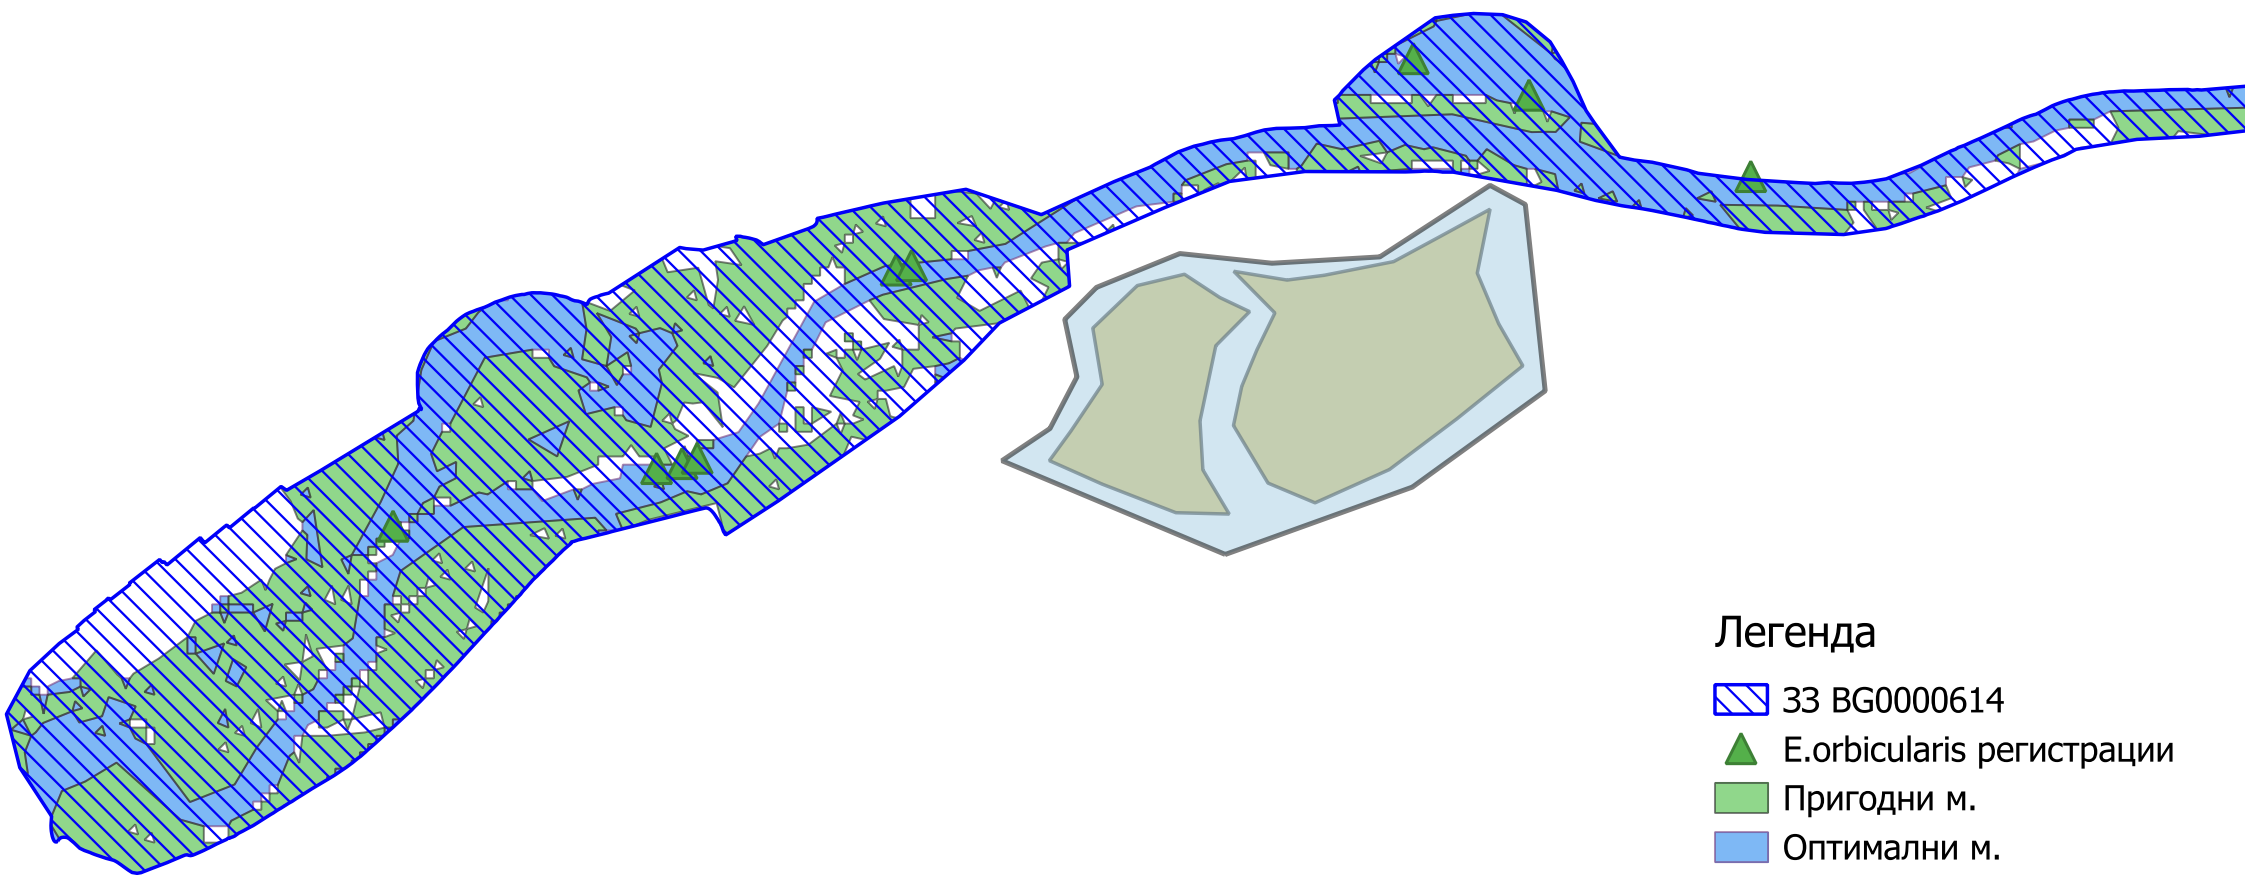

Схема с картираните местообитания и регистрации на *Emys orbicularis* в ЗЗ
"Река Огоста" спрямо находище "Даневата воденица"

Легенда

- 33 BG0000614
- ▲ *E.orbicularis* регистрации
- Пригодни м.
- Оптимални м.
- Концесионен контур
- Блокове със запаси