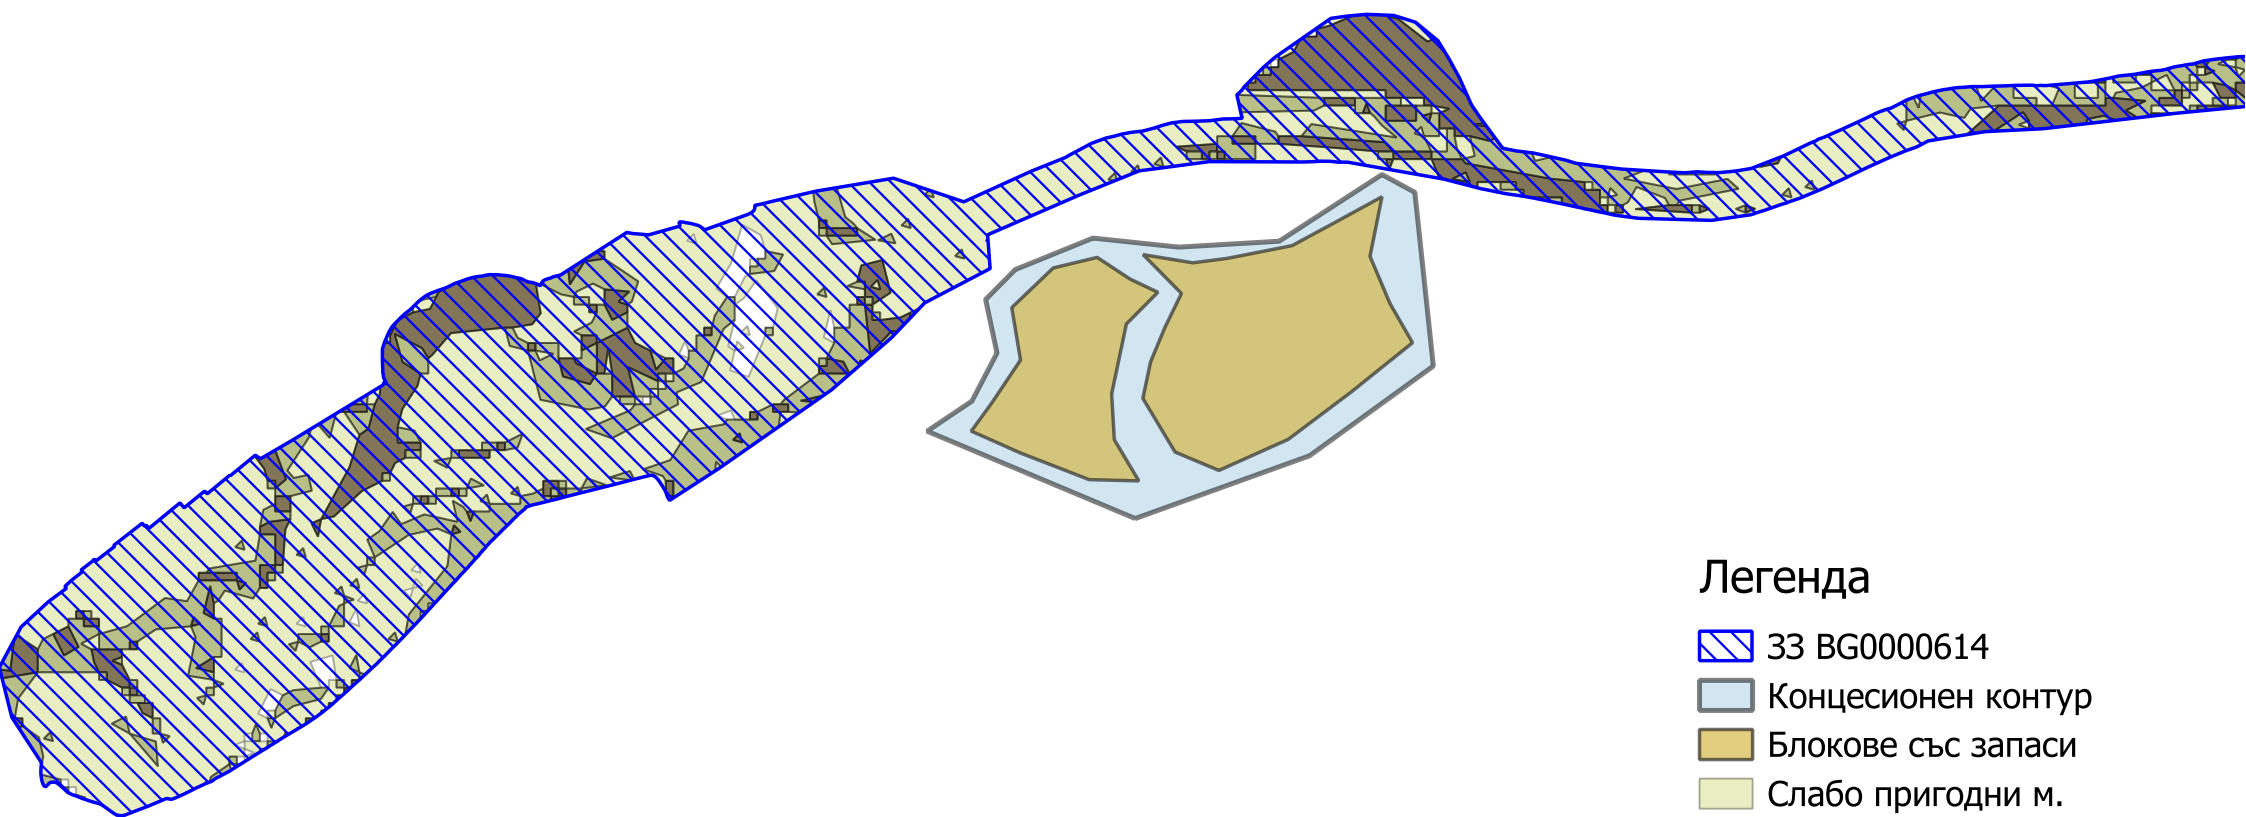

Схема с картираните местообитания на *T.dobrogius* в обхвата на 33 "Река  
Огоста" спрямо находище "Даневата воденица"

Легенда

- 33 BG0000614
- Концесионен контур
- Блокове със запаси
- Слабо пригодни м.
- Пригодни м.
- Оптимални м.