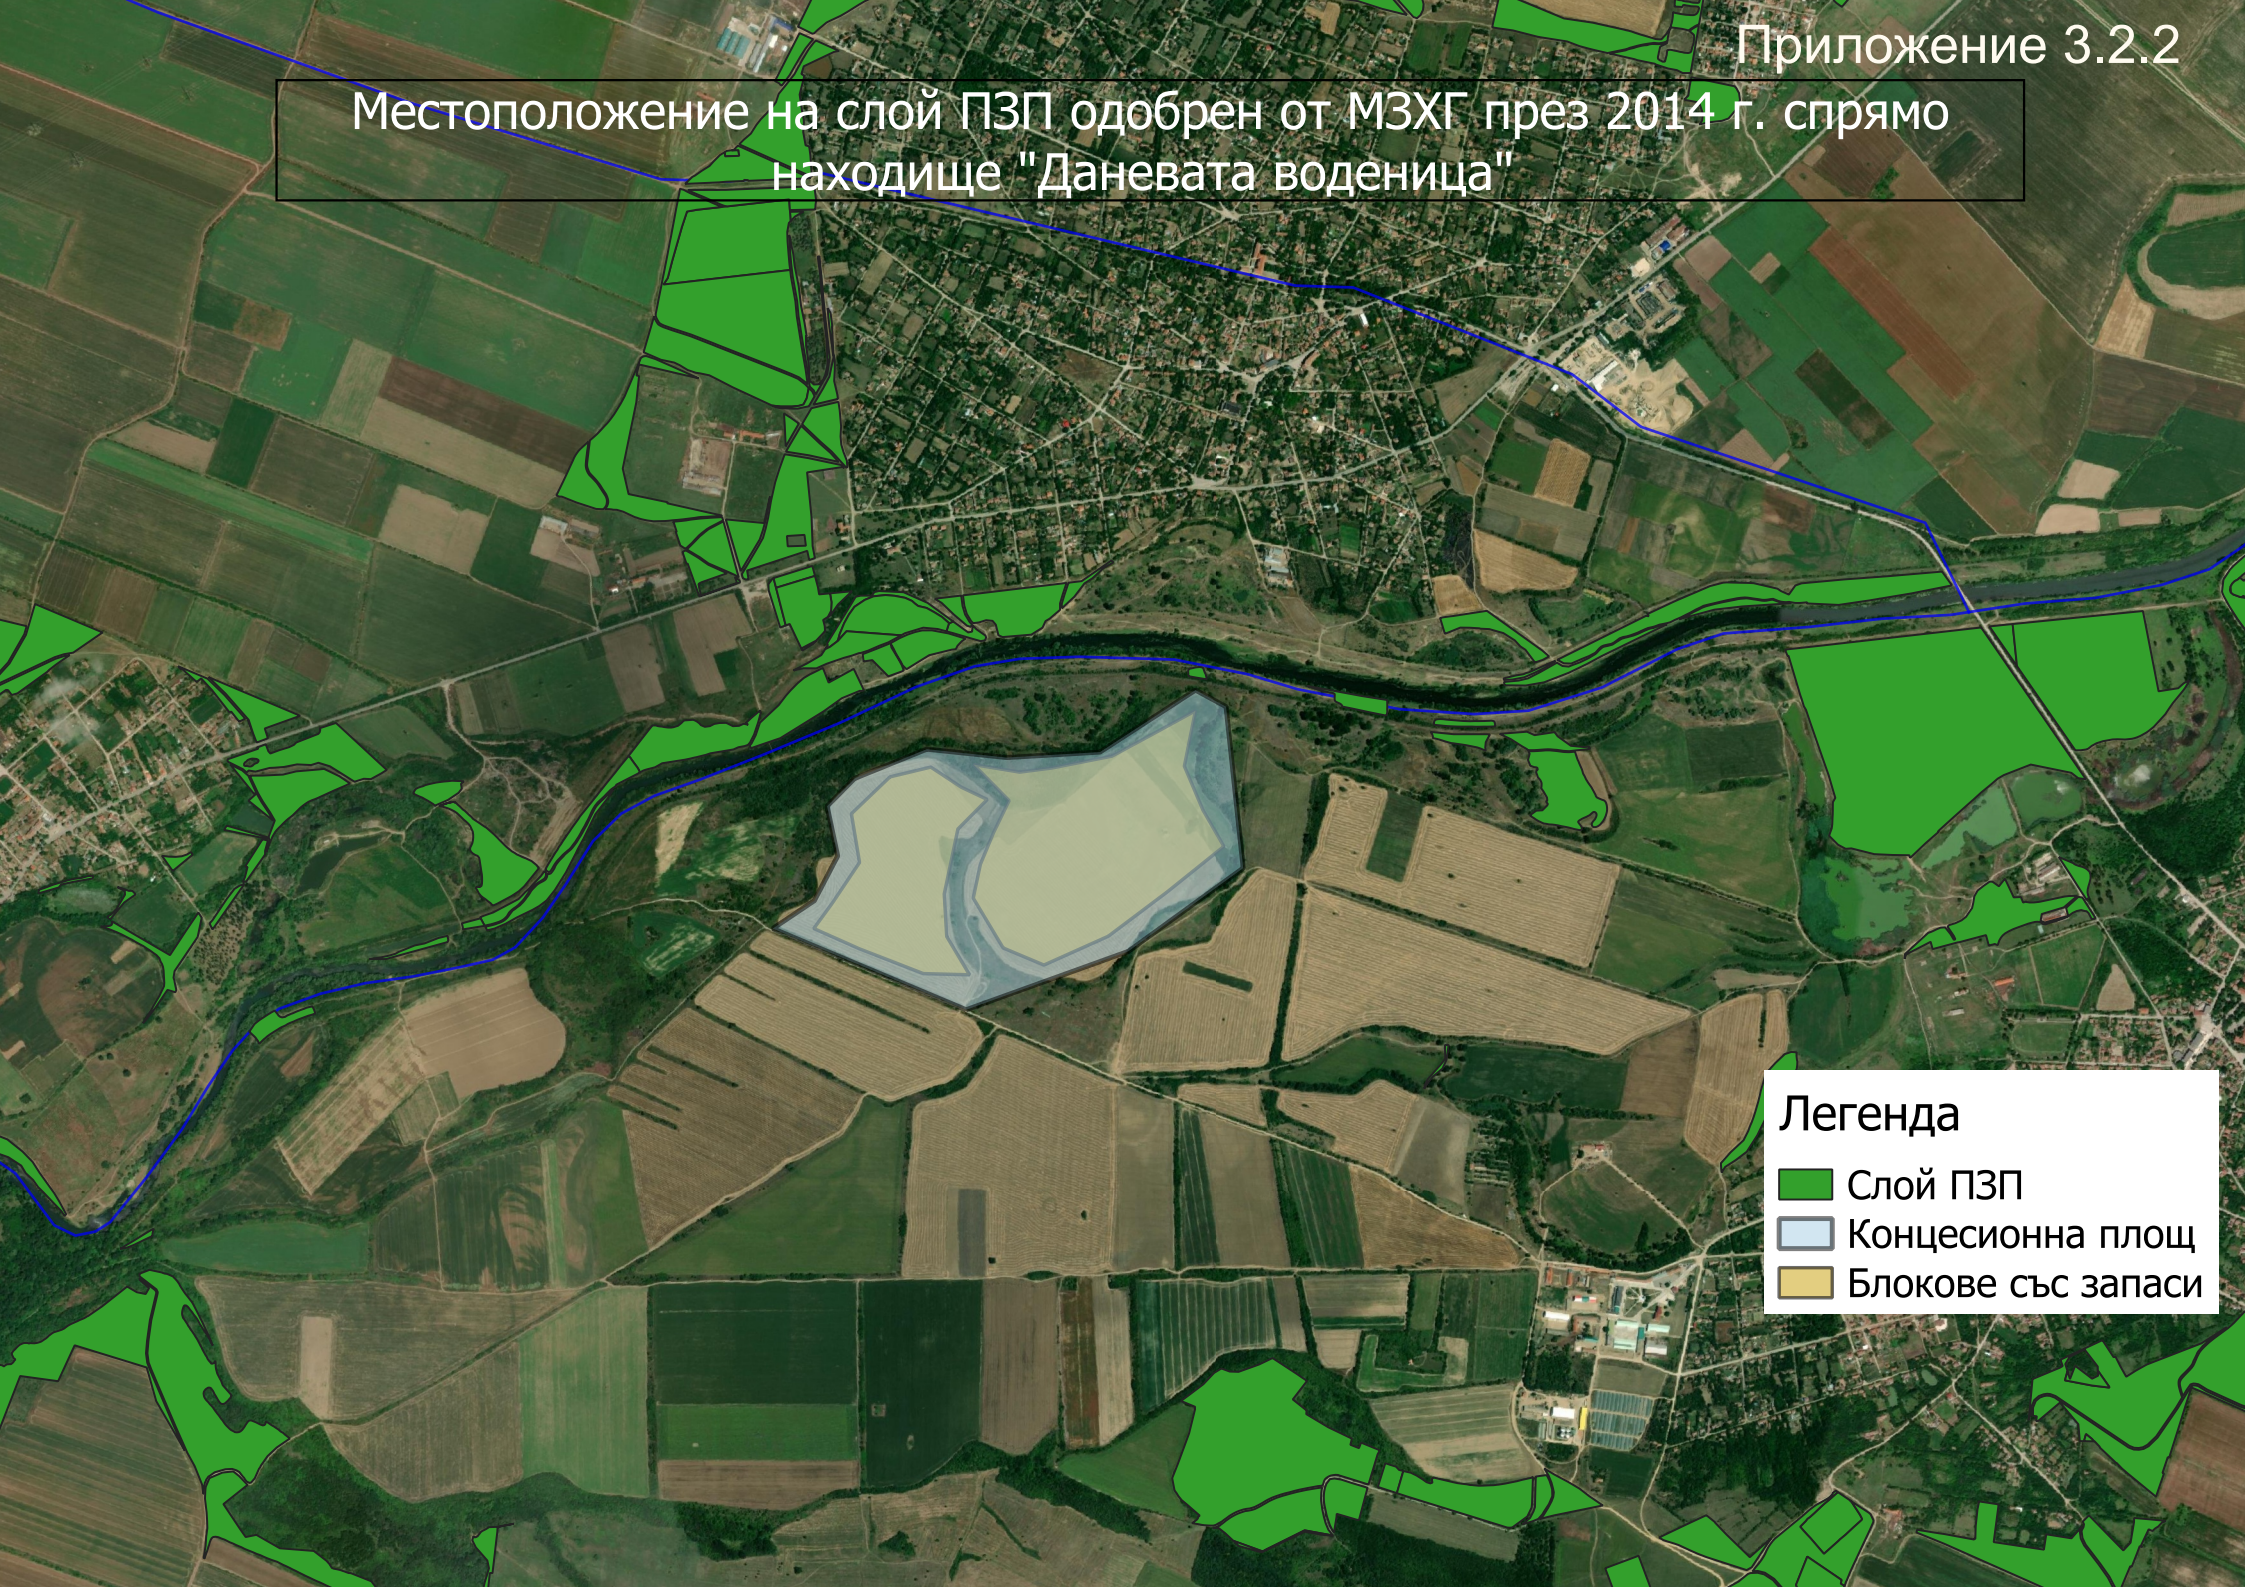

Местоположение на слой ПЗП одобрен от МЗХГ през 2014 г. спрямо находище "Даневата воденица"

Легенда

- Слой ПЗП
- Концесионна площ
- Блокове със запаси